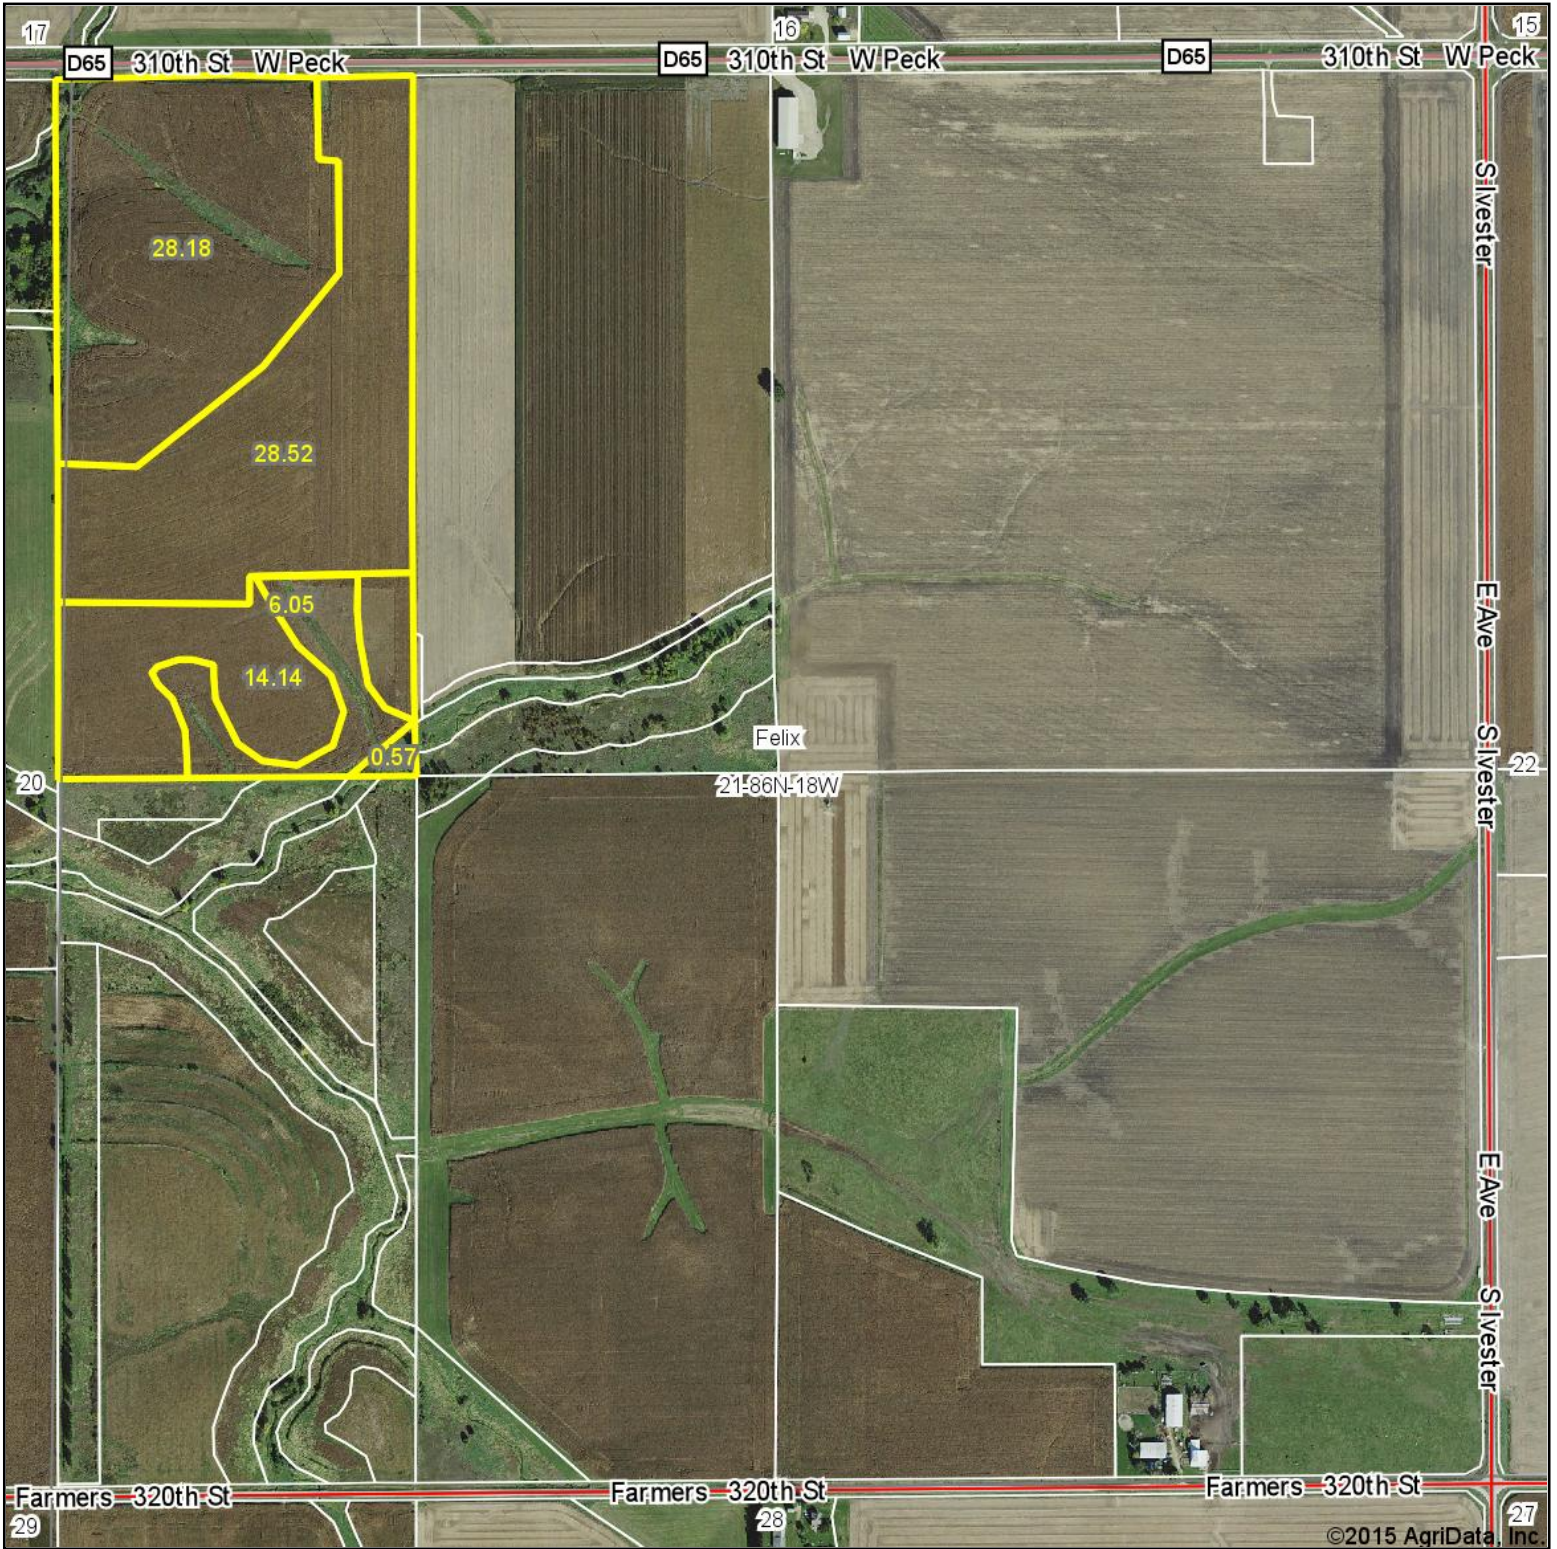

Aerial Map

map center: 42° 14' 44.93, 92° 57' 11.28

21-86N-18W
Grundy County
Iowa

1/5/2016