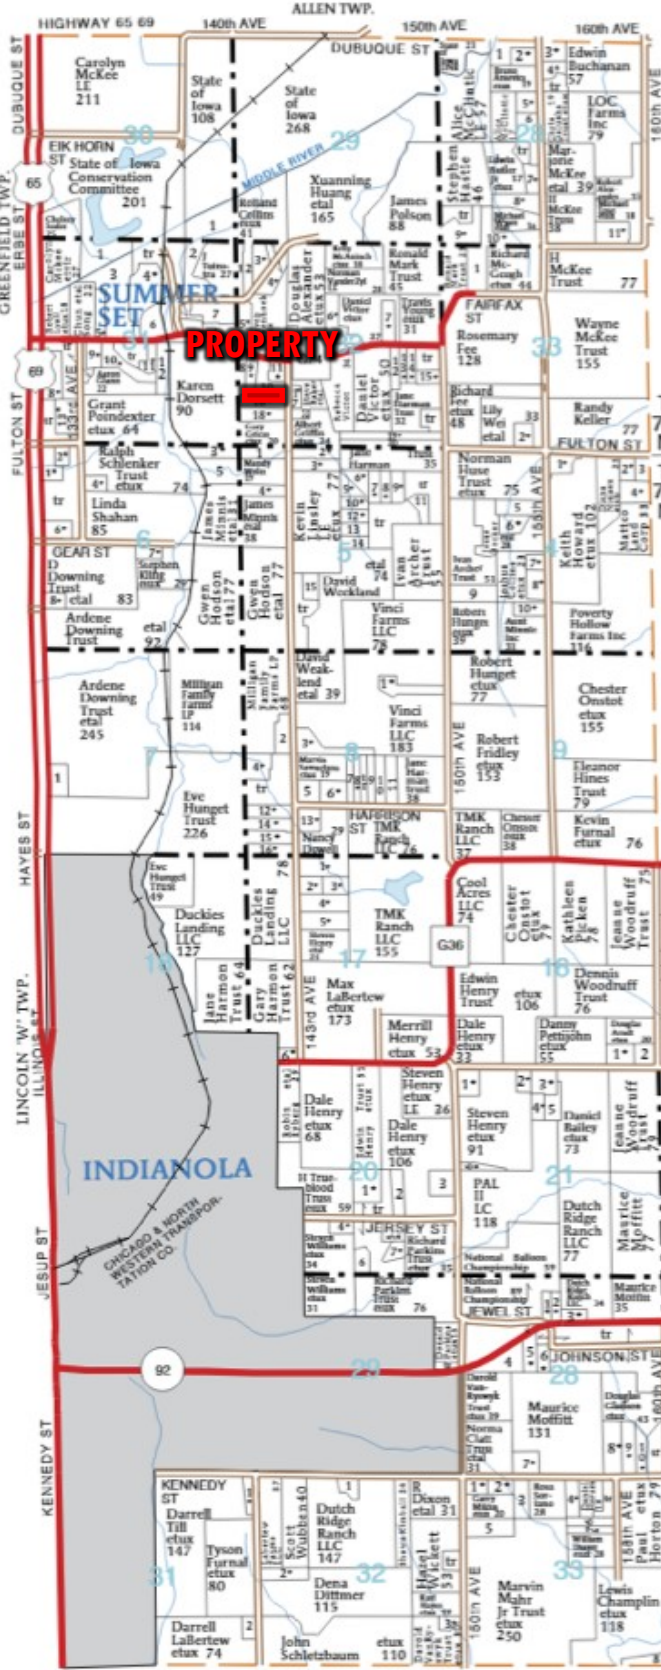

T-76-77-N

LINCOLN 'E' PLAT

R-22-23-W

LINCOLN 'E' TOWNSHIP SECTION 4

1. Barker, Jay etux 9
2. Hudnutt, Mitchell etux 6
3. White, Teresa 6
4. Keller, Susanna etvir 11
5. Bogart, Jerald 11
6. Cain, Gabriel etux 11
7. Marshall, Keith etux 5
8. Wieland, David etux 10
9. Heston, Jean 13
10. Watson, Joel etux 7

SECTION 5

1. Robbins, David 10
2. Kauzlarich, Cody etux 7
3. Kinter, Jeffery etux 7
4. Baker, Eric etux 7
5. Benson, Frederick etux 5
6. Steingrabe, Robert etux 5
7. Hamner, Michael etux 5
8. Logan, Lori etvir 5
9. Culbertson, Randy etux 5
10. Duff, Patrick etux 5
11. Polson, Karen 7
12. McDonough, Gary etux 5
13. Lichty, Christopher 5
14. Case, Margaret 5
15. Tiefenthaler, Gerald 6

SECTION 6

1. Schlenker Trust, Ralph etux 9
2. Selgrade, Thomas etux 5
3. Robbins, David etux 10

SECTION 7

1. Schnurbusch, Linda 6

SECTION 8

1. Blake Trust, William etal 14
2. Hoff, Stephen 10
3. Gunderson, Timothy etux 14
4. Stueve, Nathan etal 12
5. Martin, David 9
6. Meyers LE, Lee etal 10
7. Hall, John 5
8. Loving, Michael etux 5
9. Adams, Rebecca 5
10. Hall Property LLC 10
11. Curran, Dian 8
12. Mumford, Donald etux 10
13. Walker, Gary etux 9
14. Becker, Brian etal 10
15. Brodie, Adam etux 10
16. Githens, Stephen etux 10

SECTION 13

1. Goodhue, Nolte etal 10

SECTION 14

1. Duncan, Michael etal 16

SECTION 15

4. Hickman, Richard etux 5

SECTION 16

1. Collins, Brian etux 9
2. Keeble, William 9

SECTION 17

1. Kuhn, Rodney etal 14
2. Andersen, Kirk etux 6
3. Piffer, Corey etux 8
4. Martindale Jr, John etux 13
5. Robbins, Randall etux 14
6. Linnemeyer, Brian etux 5

SECTION 18E

1. Keller, Peter etux 5

SECTION 19E

1. Walker, Lowell etux 11

SECTION 20

1. Clærhout, James etux 14
2. Schuster, Randy 9
3. Davey, Gordon 10
4. Jones Trust, Gregory etux 5
5. Brewer, Eric etux 6
6. Kelly Drive Park Inc 5
7. Perry Trust, Larry etux 5

SECTION 21

SECTION 22

1. Porter, Bruce etux 14

OTTER TWP.

BELMONT TWP.

R23W/R22W CONTINUED BELOW LEFT