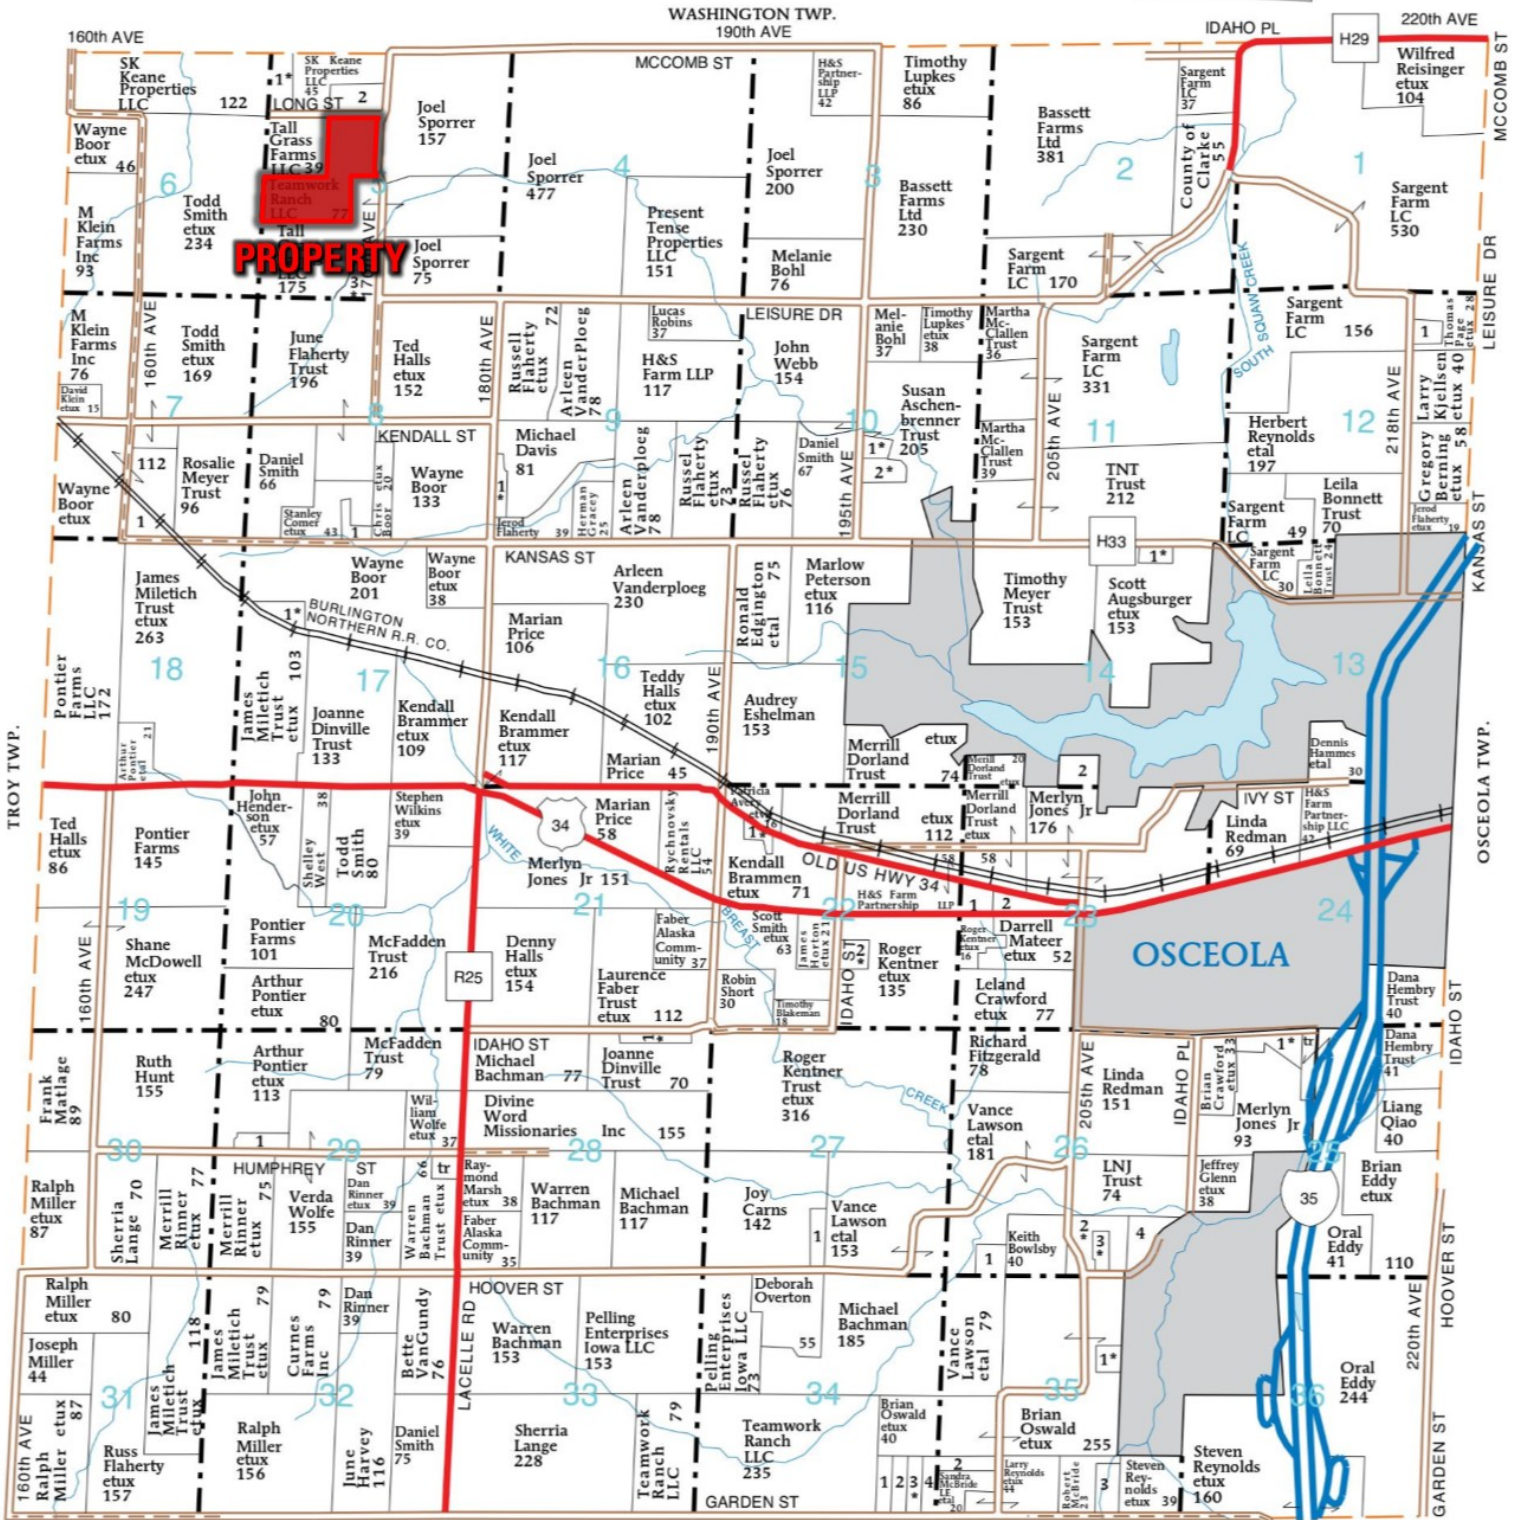

T-72-N

WARD PLAT

R-26-W

(Landowners)

KNOX TWP.