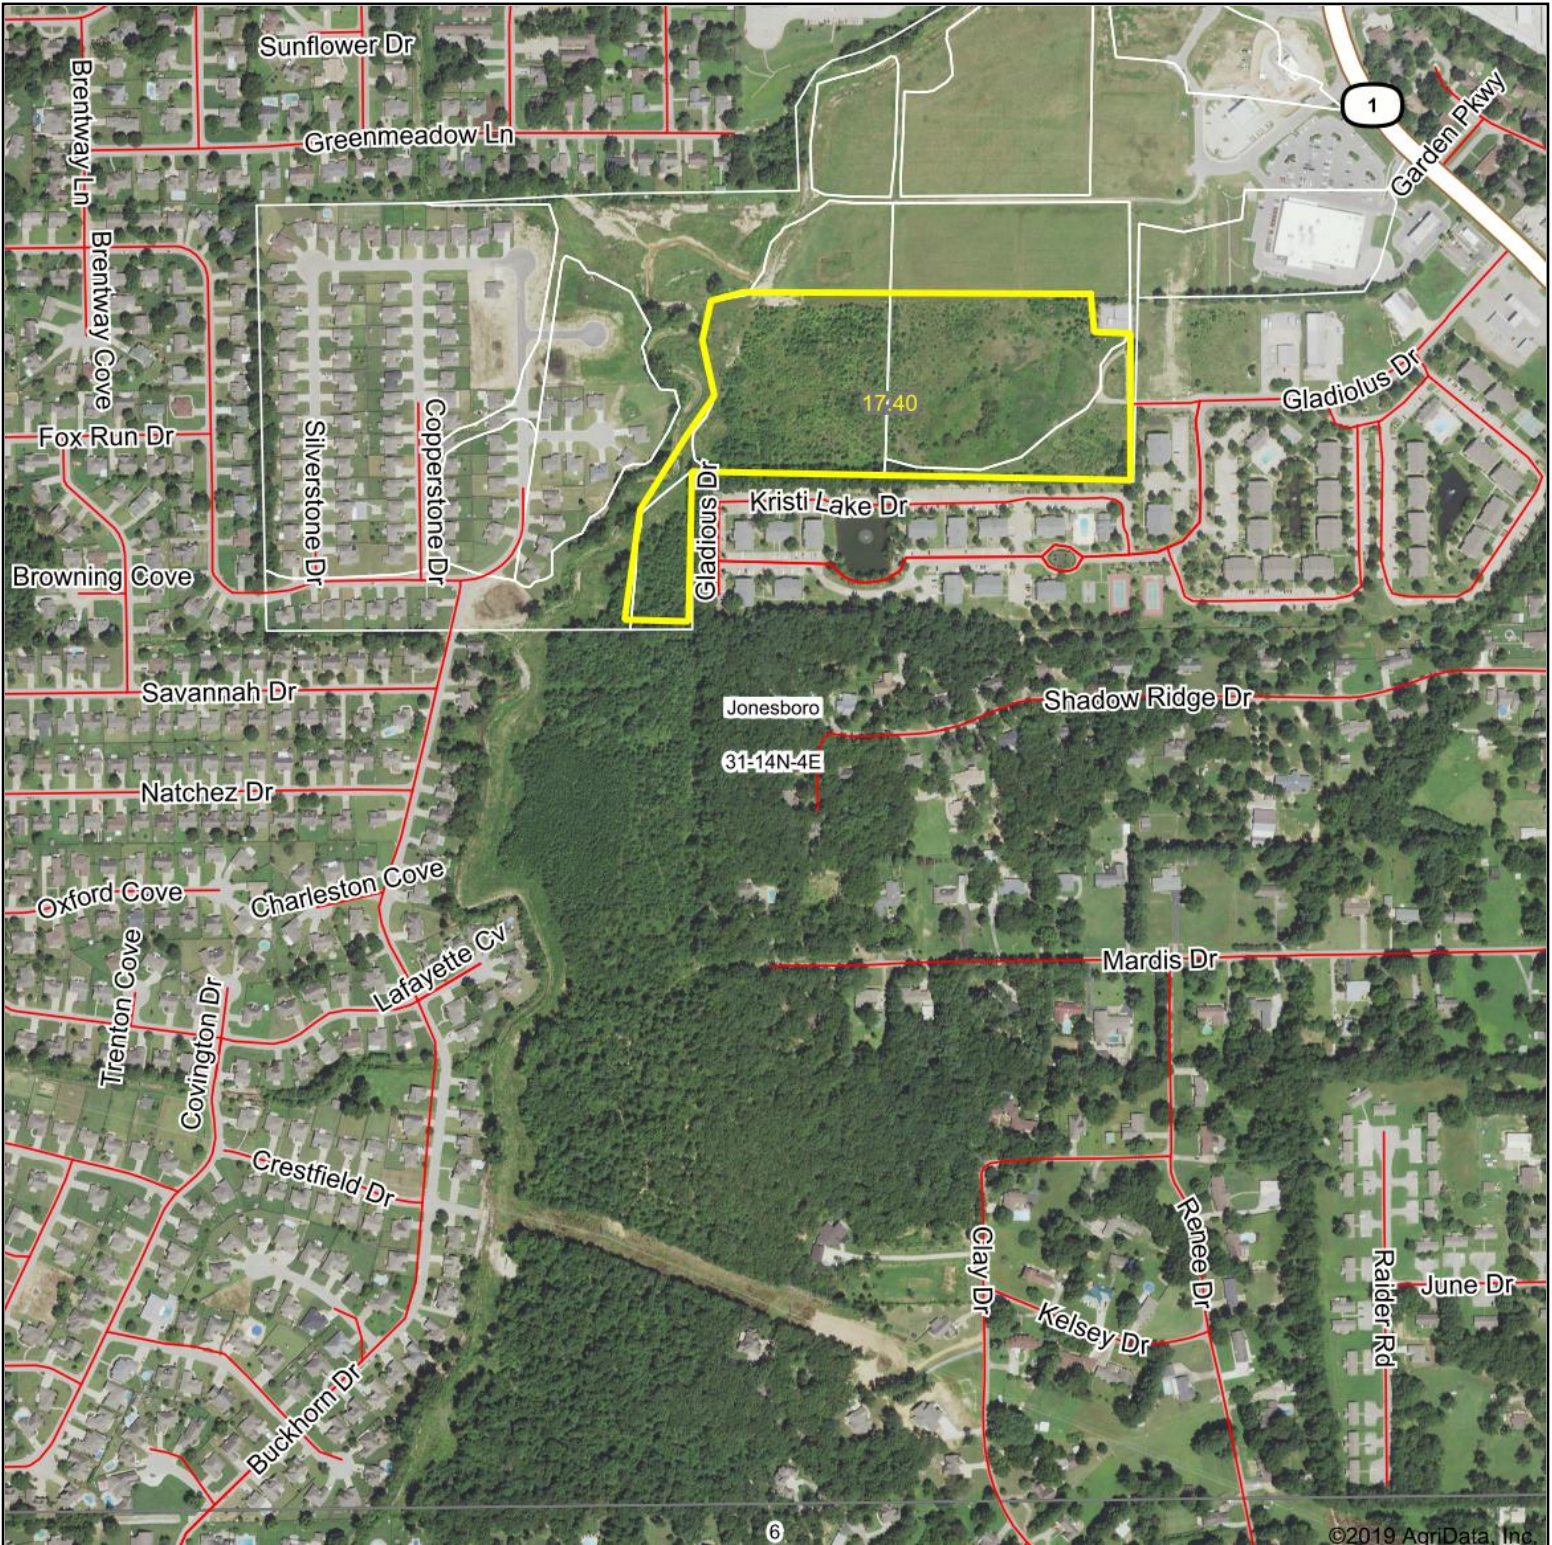

# Aerial Map

Map Center: 35° 47' 54.71, -90° 42' 15.92

**31-14N-4E**  
**Craighead County**  
**Arkansas**

6/11/2020