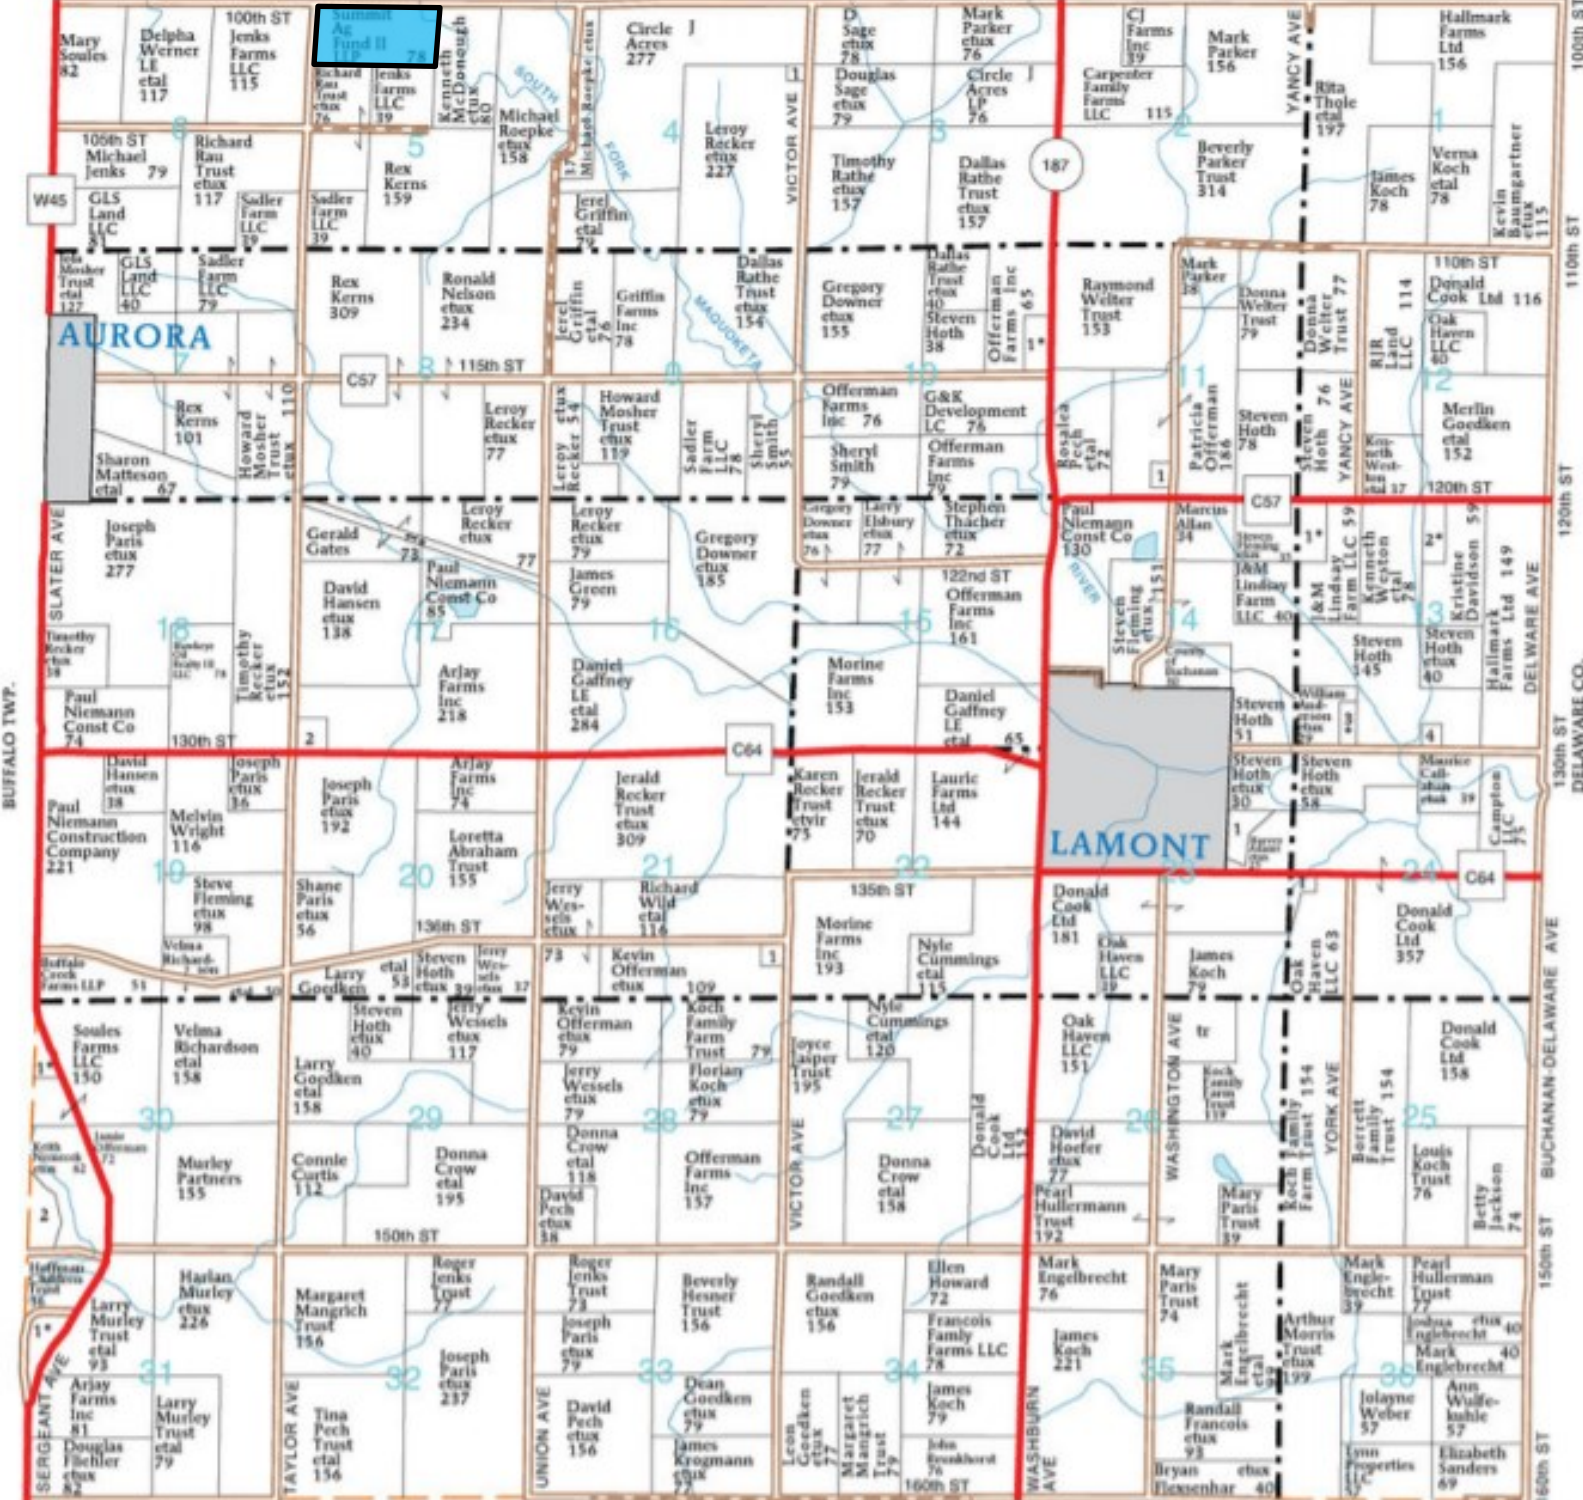

T-90-N

MADISON PLAT

(Landowners)

R-7-W

SLATER AVE TAYLOR AVE UNION AVE FAYETTE CO. WASHBURN AVE YANCY AVE BUCHANAN - DELAWARE AVE
VICTOR AVE VICTOR AVE

FREMONT TWP.