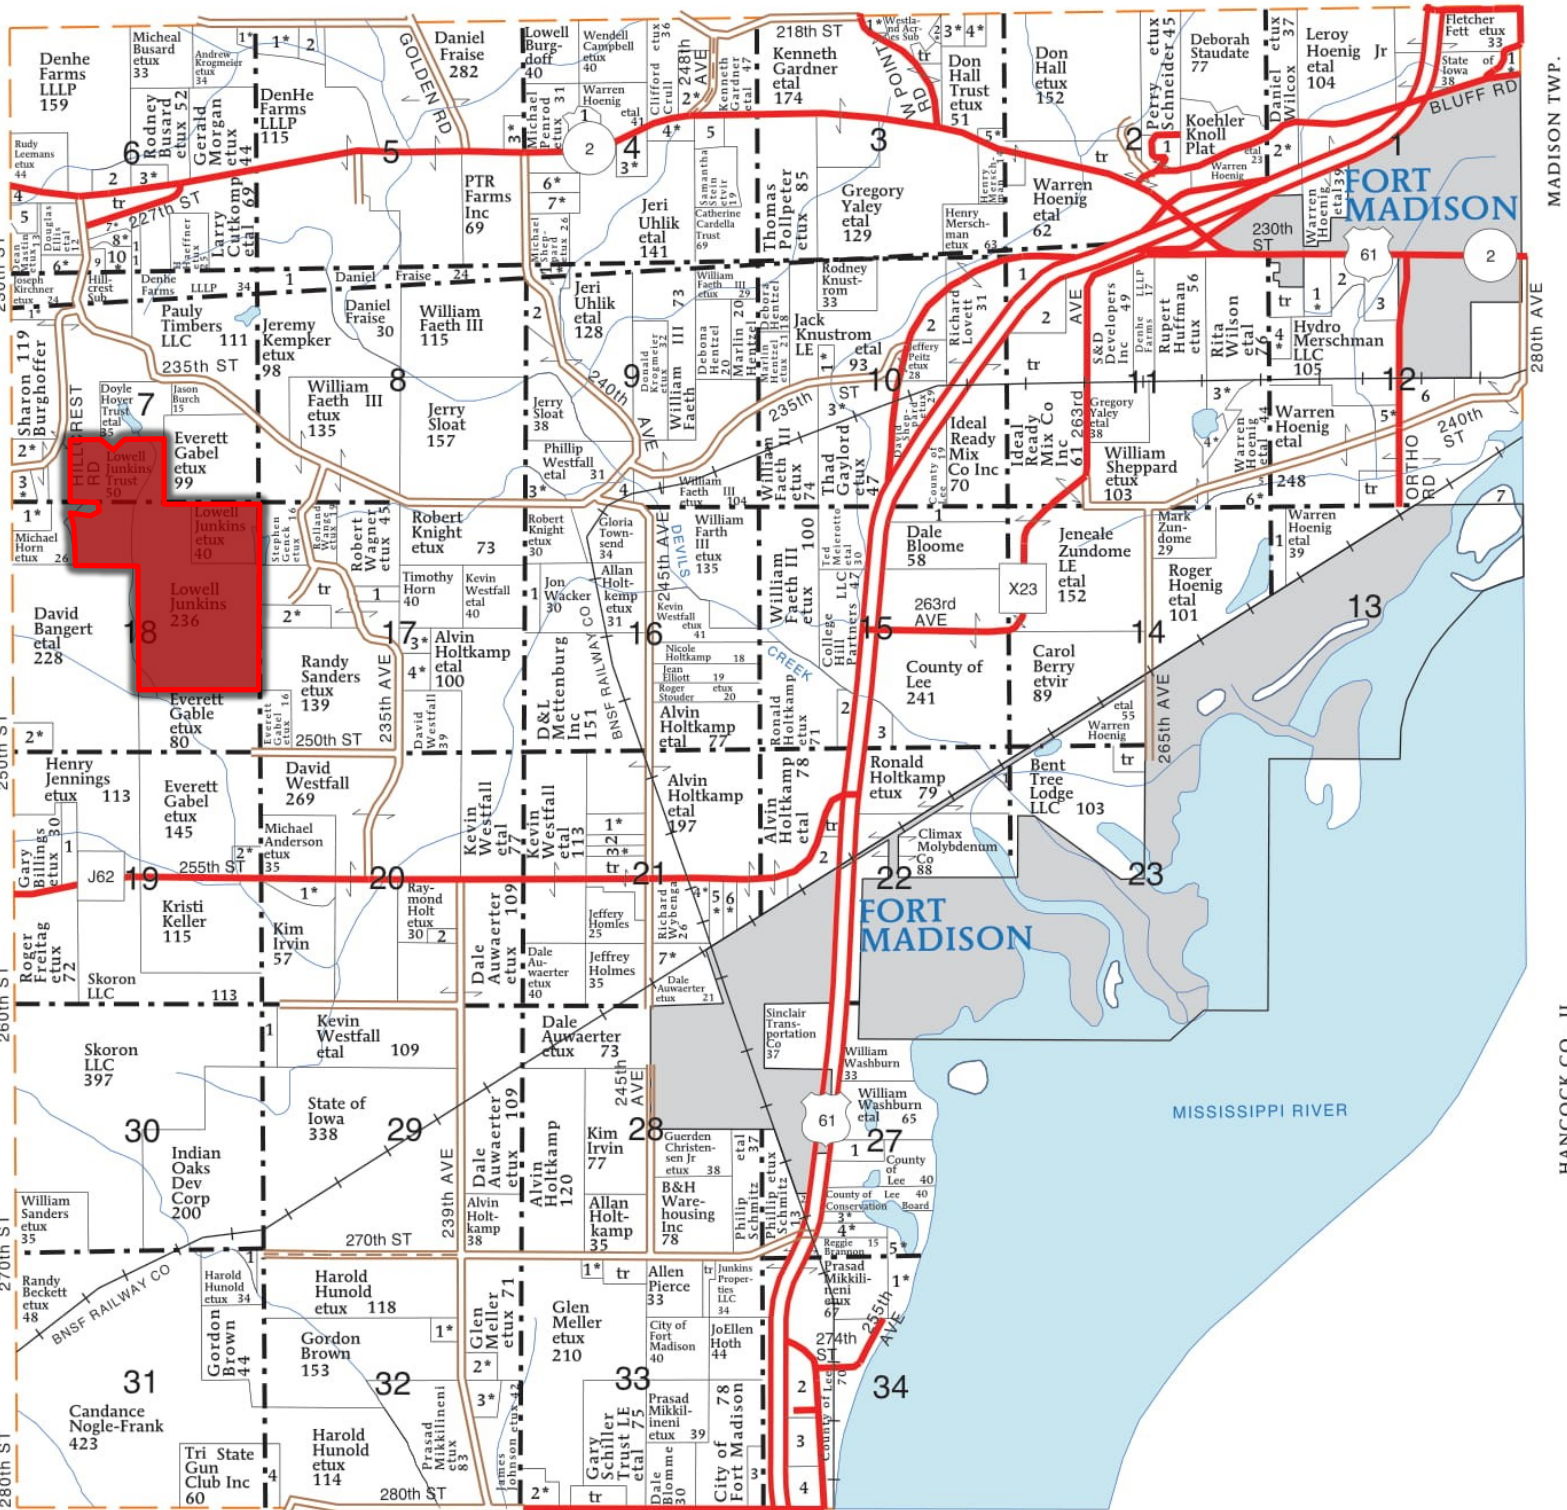

T-67-N

JEFFERSON PLAT

R-5-W

(Landowners)

WEST POINT TWP.

MONTROSE TWP.

MADISON TWP.

HANCOCK CO., IL