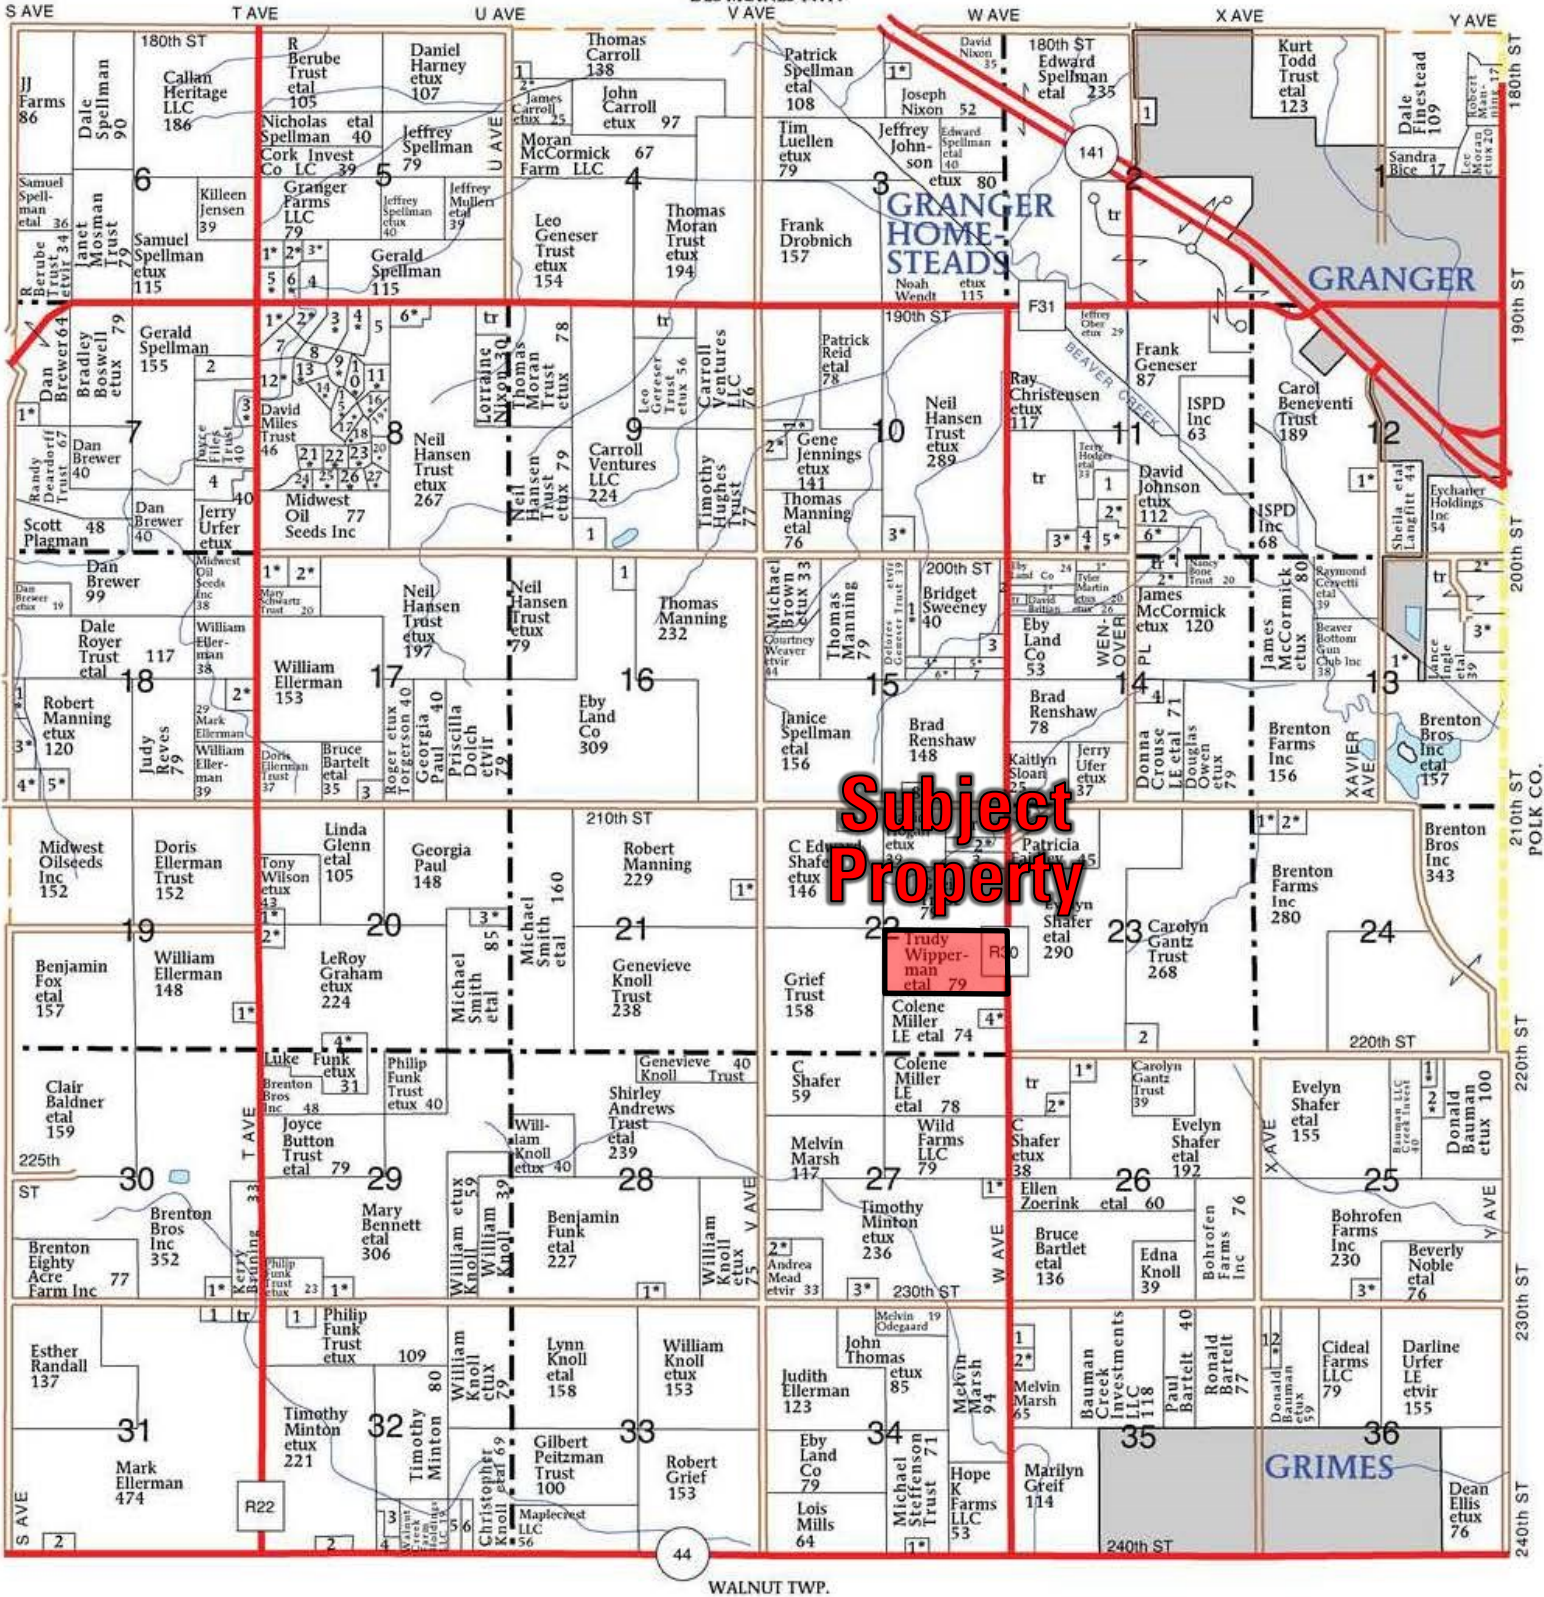

T-80-N

# GRANT PLAT

R-26-W

(Landowners)

DES MOINES TWP.

**Subject Property**

WALNUT TWP.