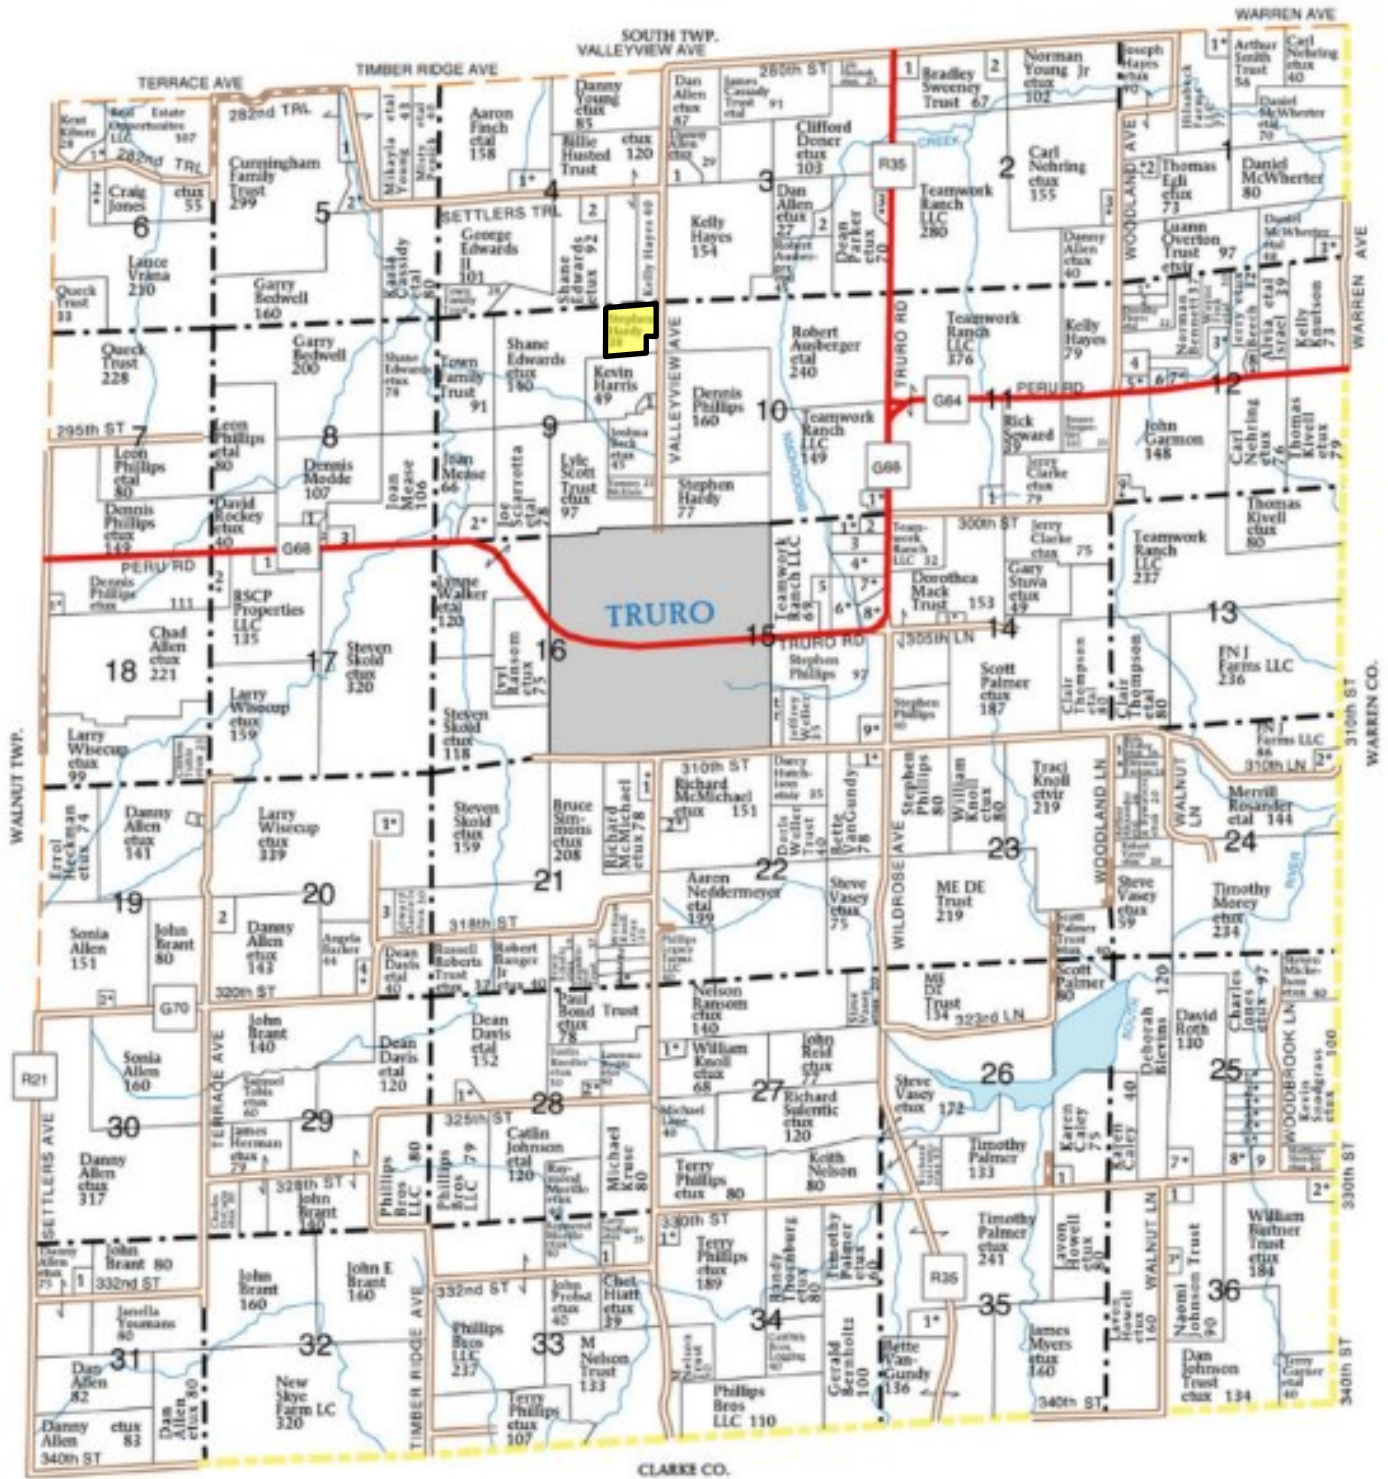

T-74-N

# OHIO PLAT

(Landowners)

R-26-W

CLARKE CO.