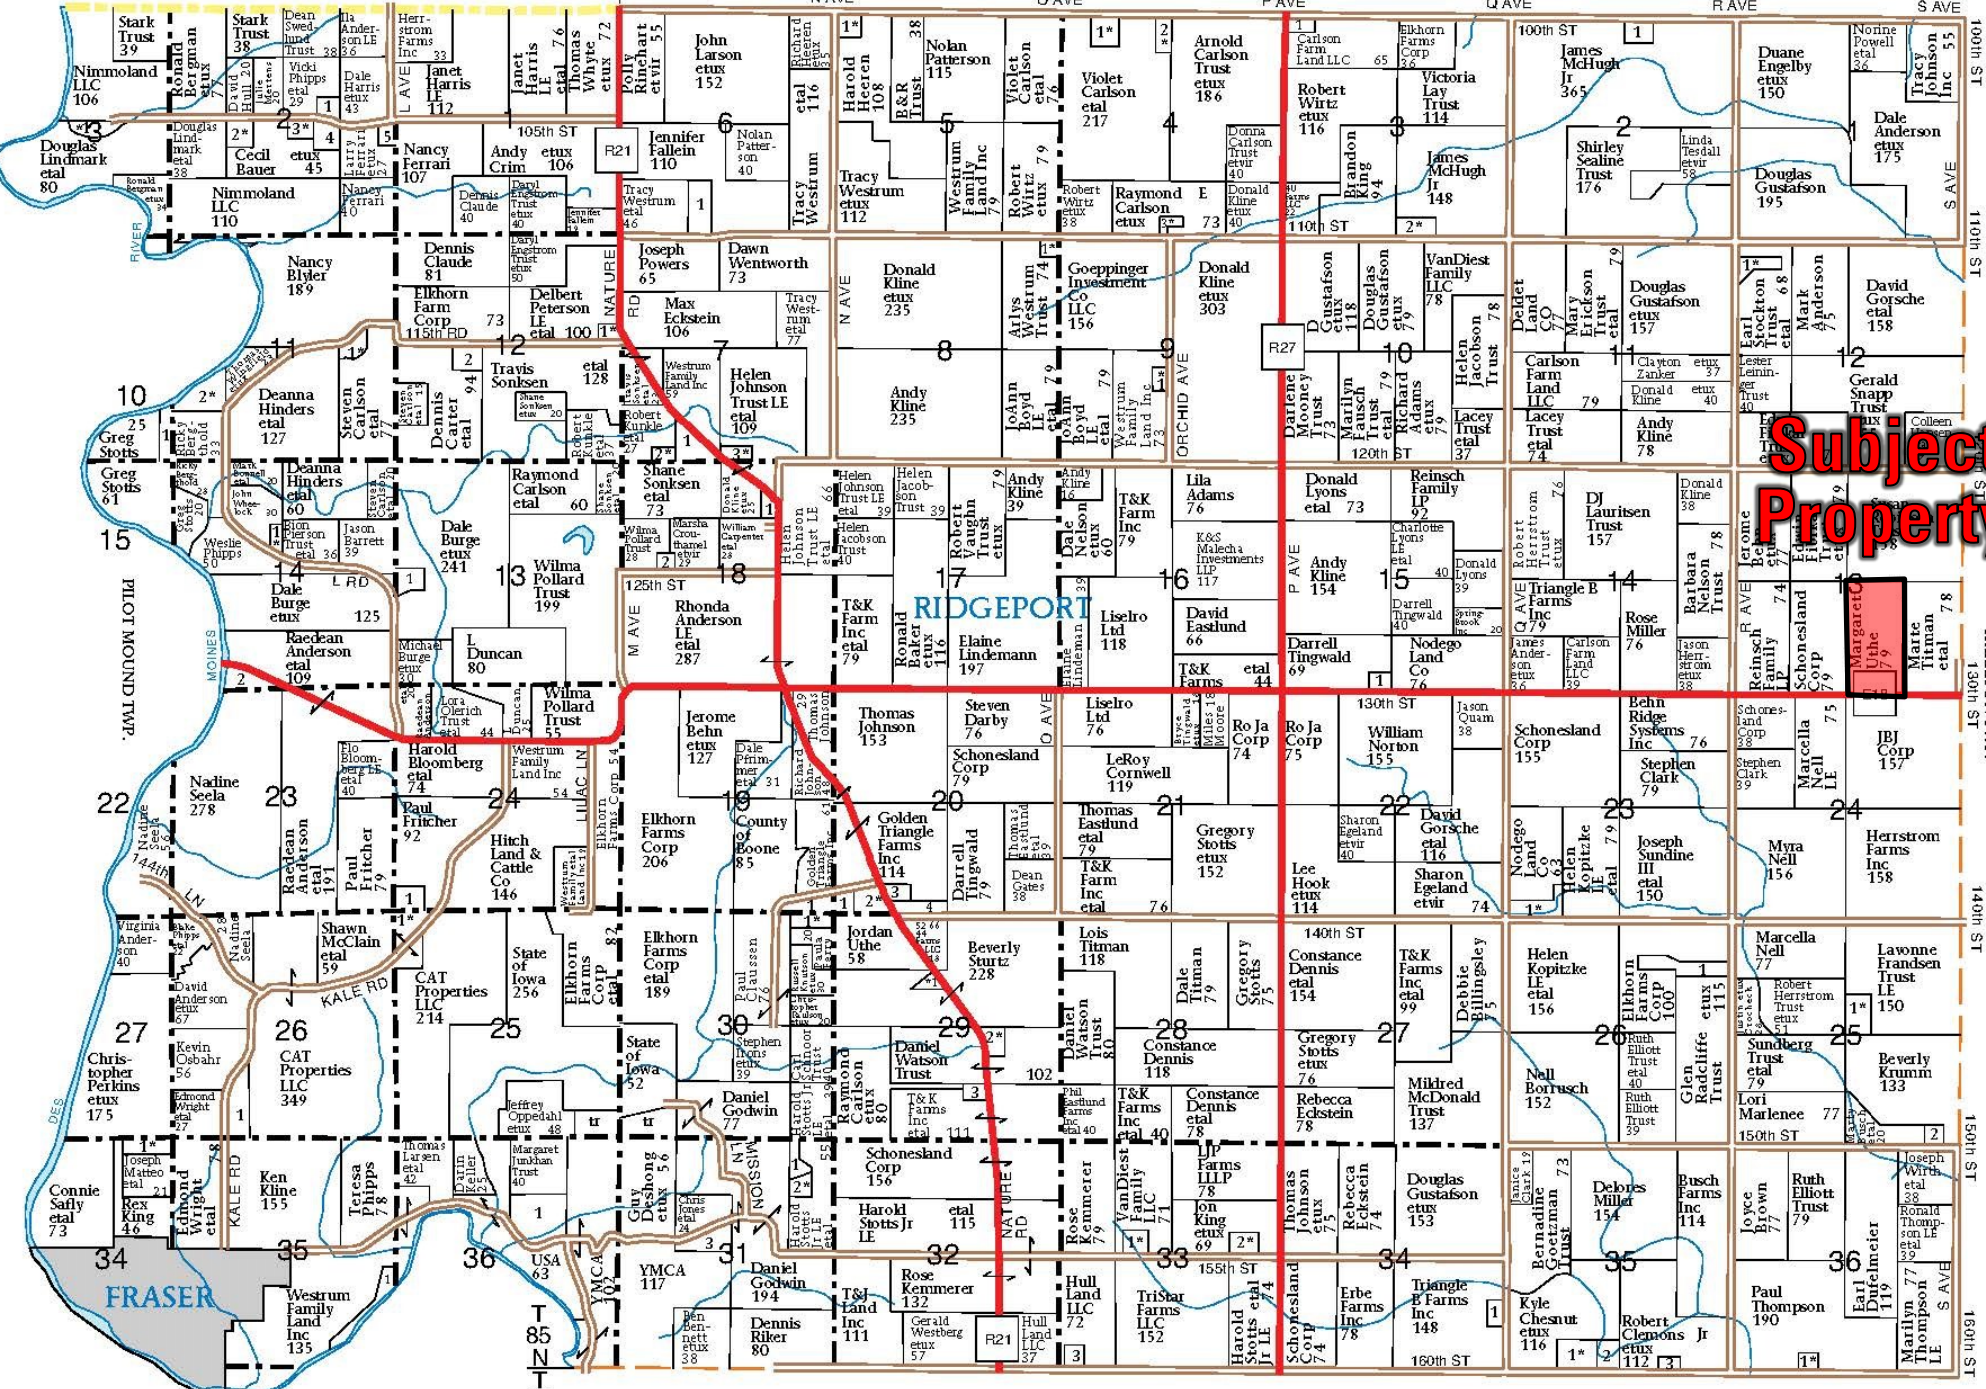

WEBSTER CO.

HAMILTON CO.

L AVE

R27W R26W

N AVE

O AVE

P AVE

Q AVE

R AVE

S AVE

**Subject  
Property**

T-84-85-N

DODGE PLAT

R-26-27-W

YELL TWP.

DES MOINES TWP.

HARRISON TWP.

(Landowners)