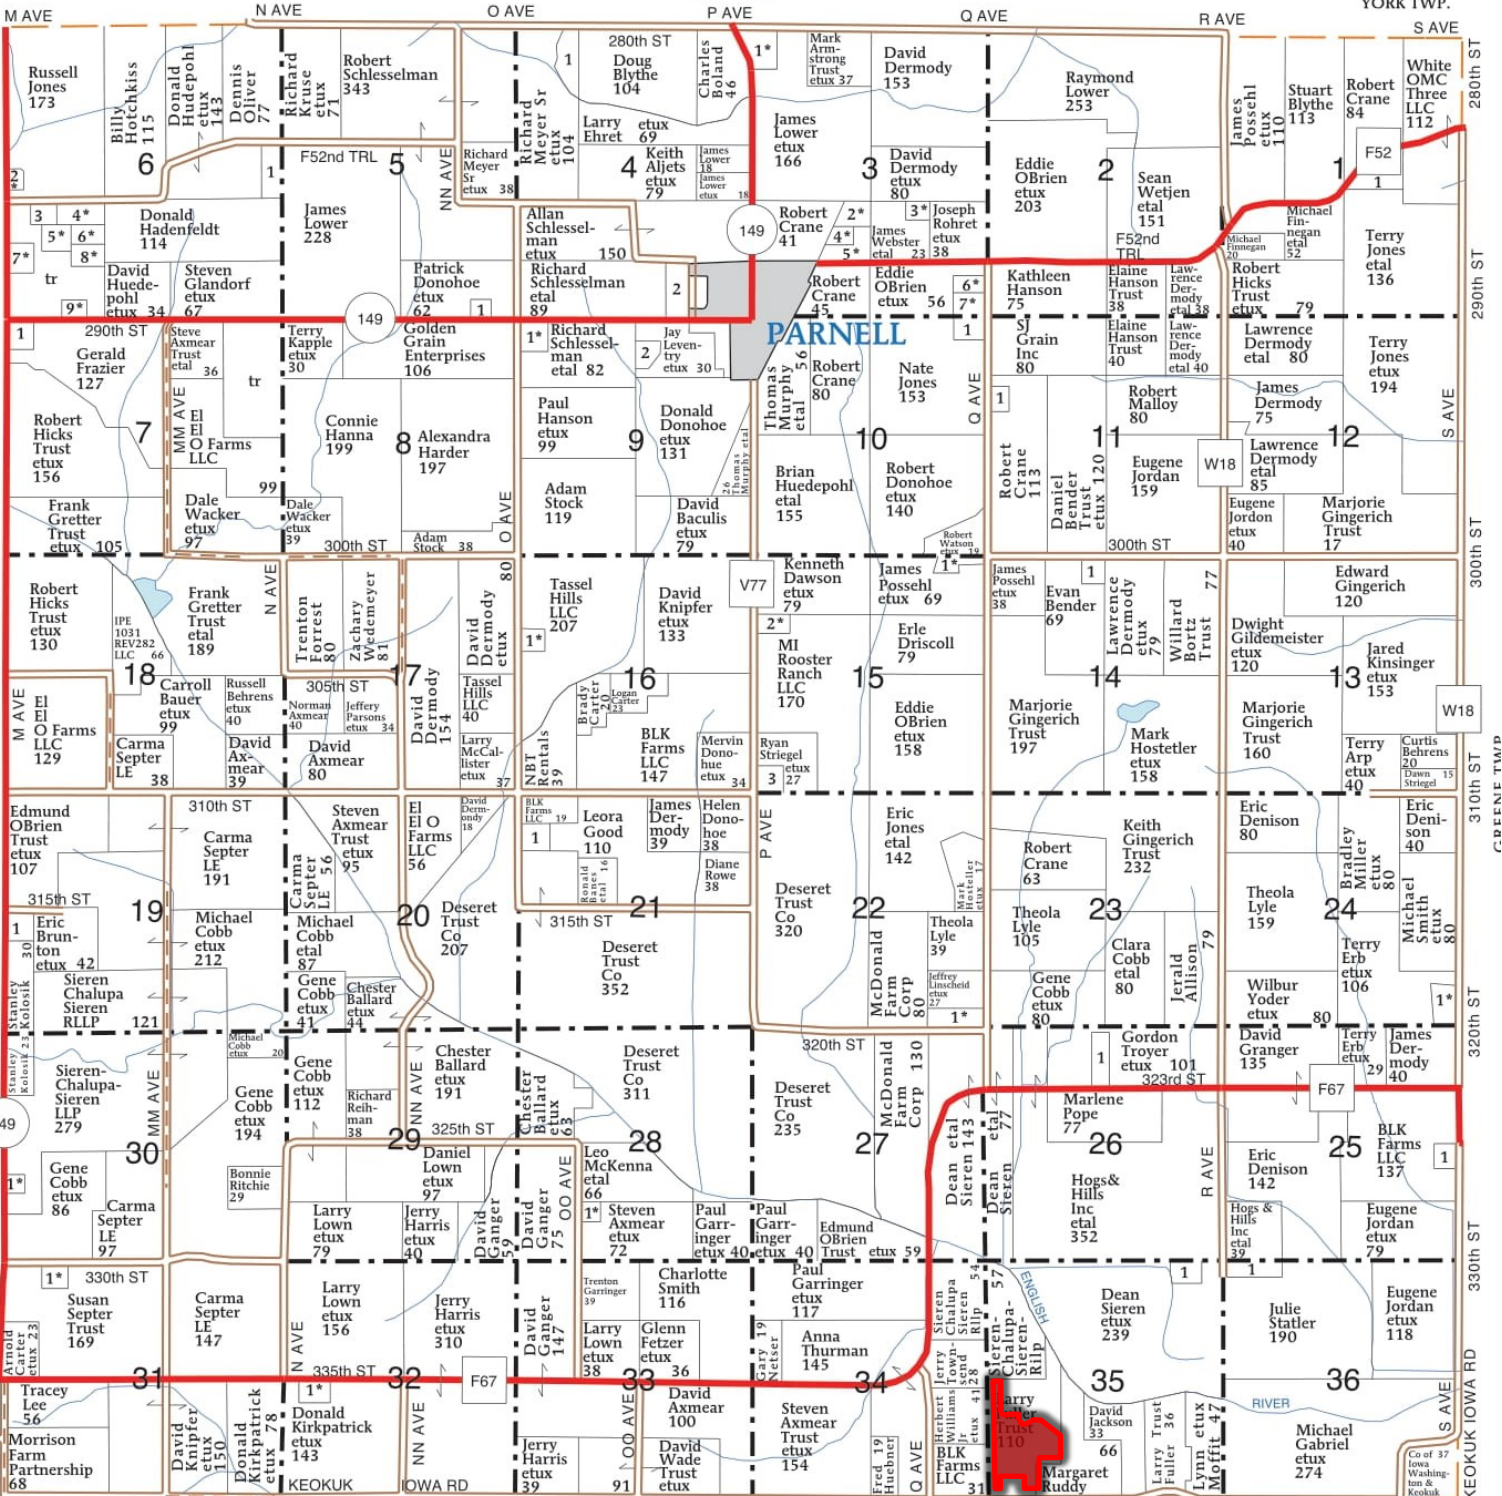

# PLAT MAP

## T-78-N

## FILLMORE PLAT

## R-10-W

(Landowners)

TROY TWP.

KEOKUK CO.