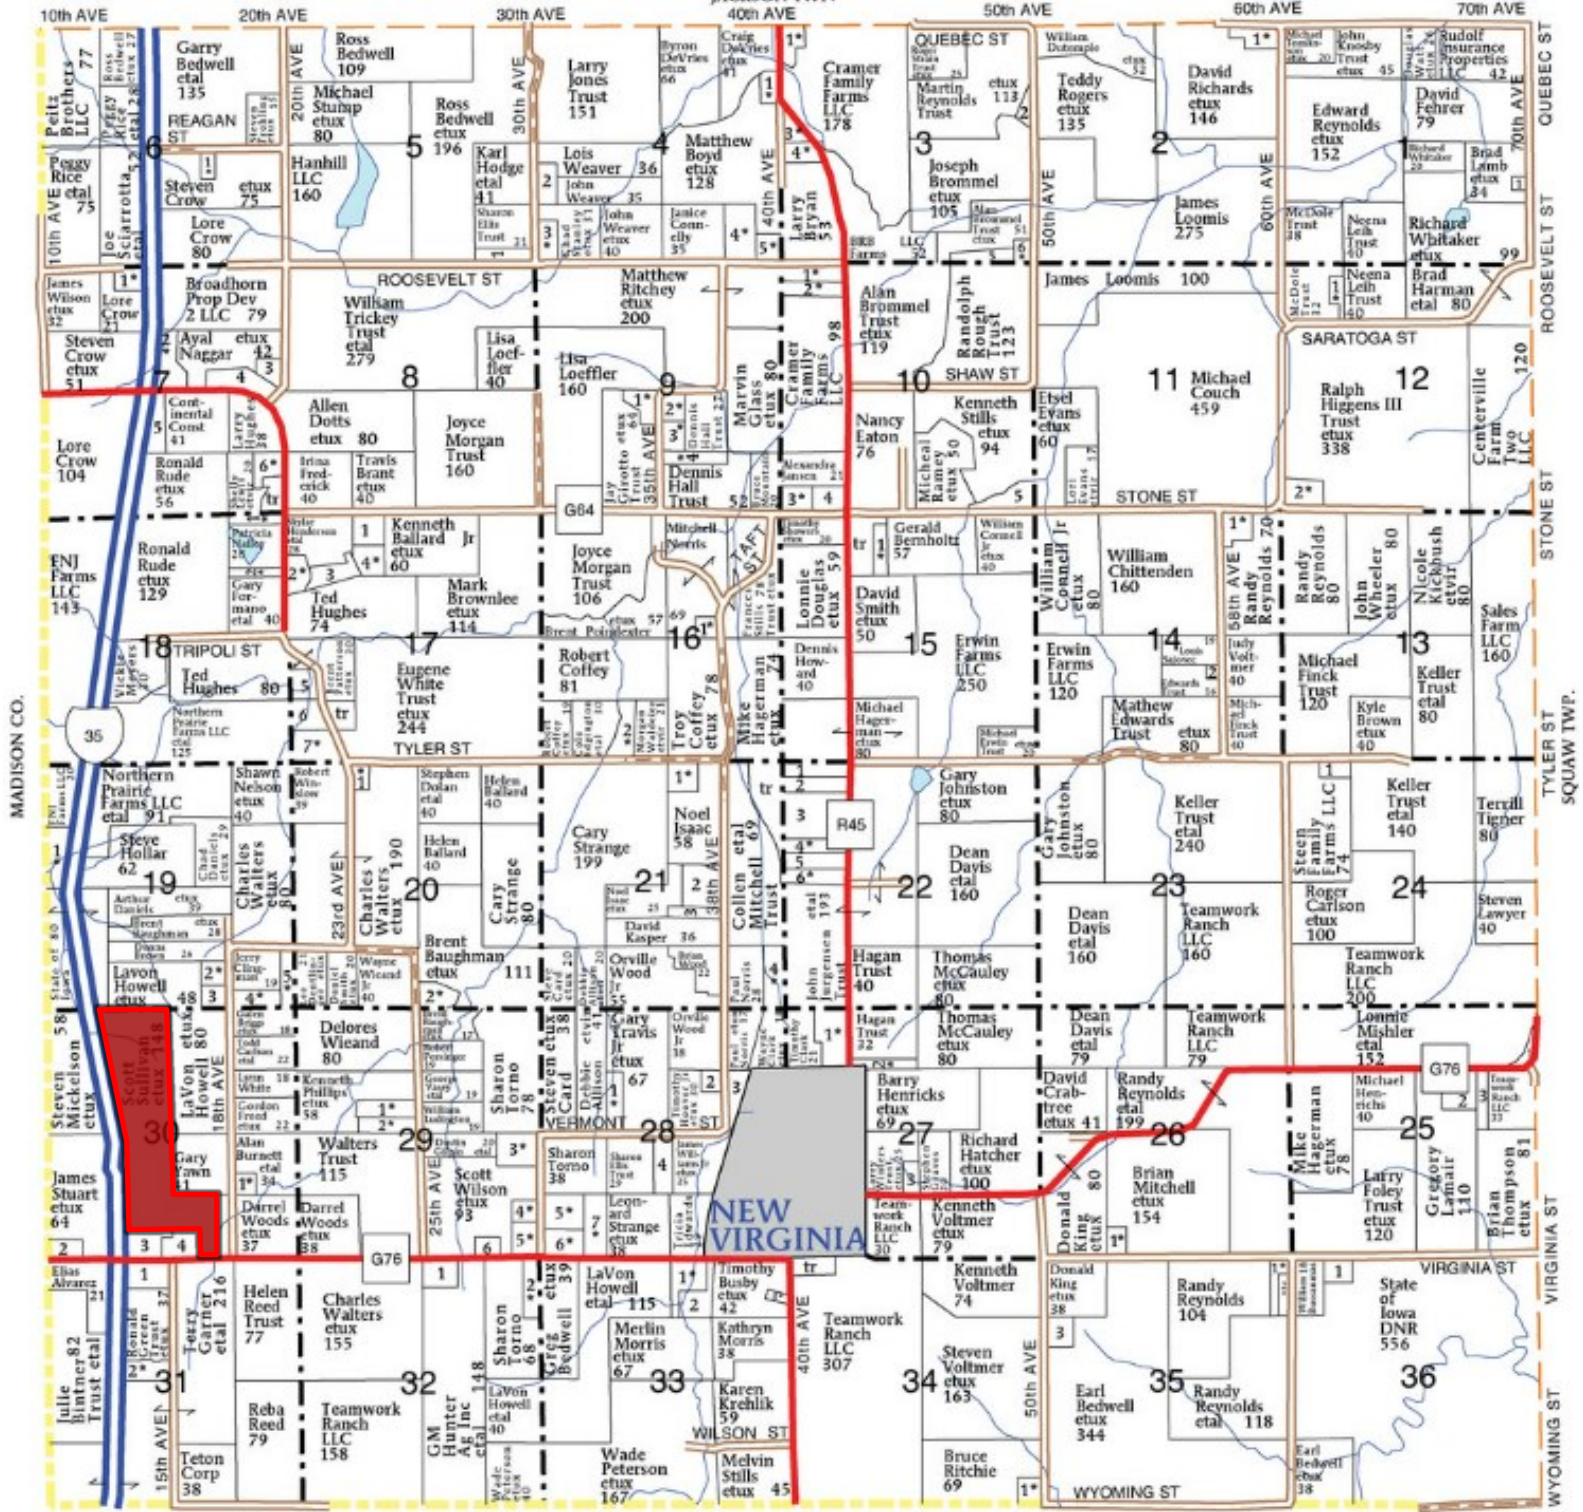

T-74-N

VIRGINIA PLAT

R-25-W

(Landowners)

CLARKE CO.