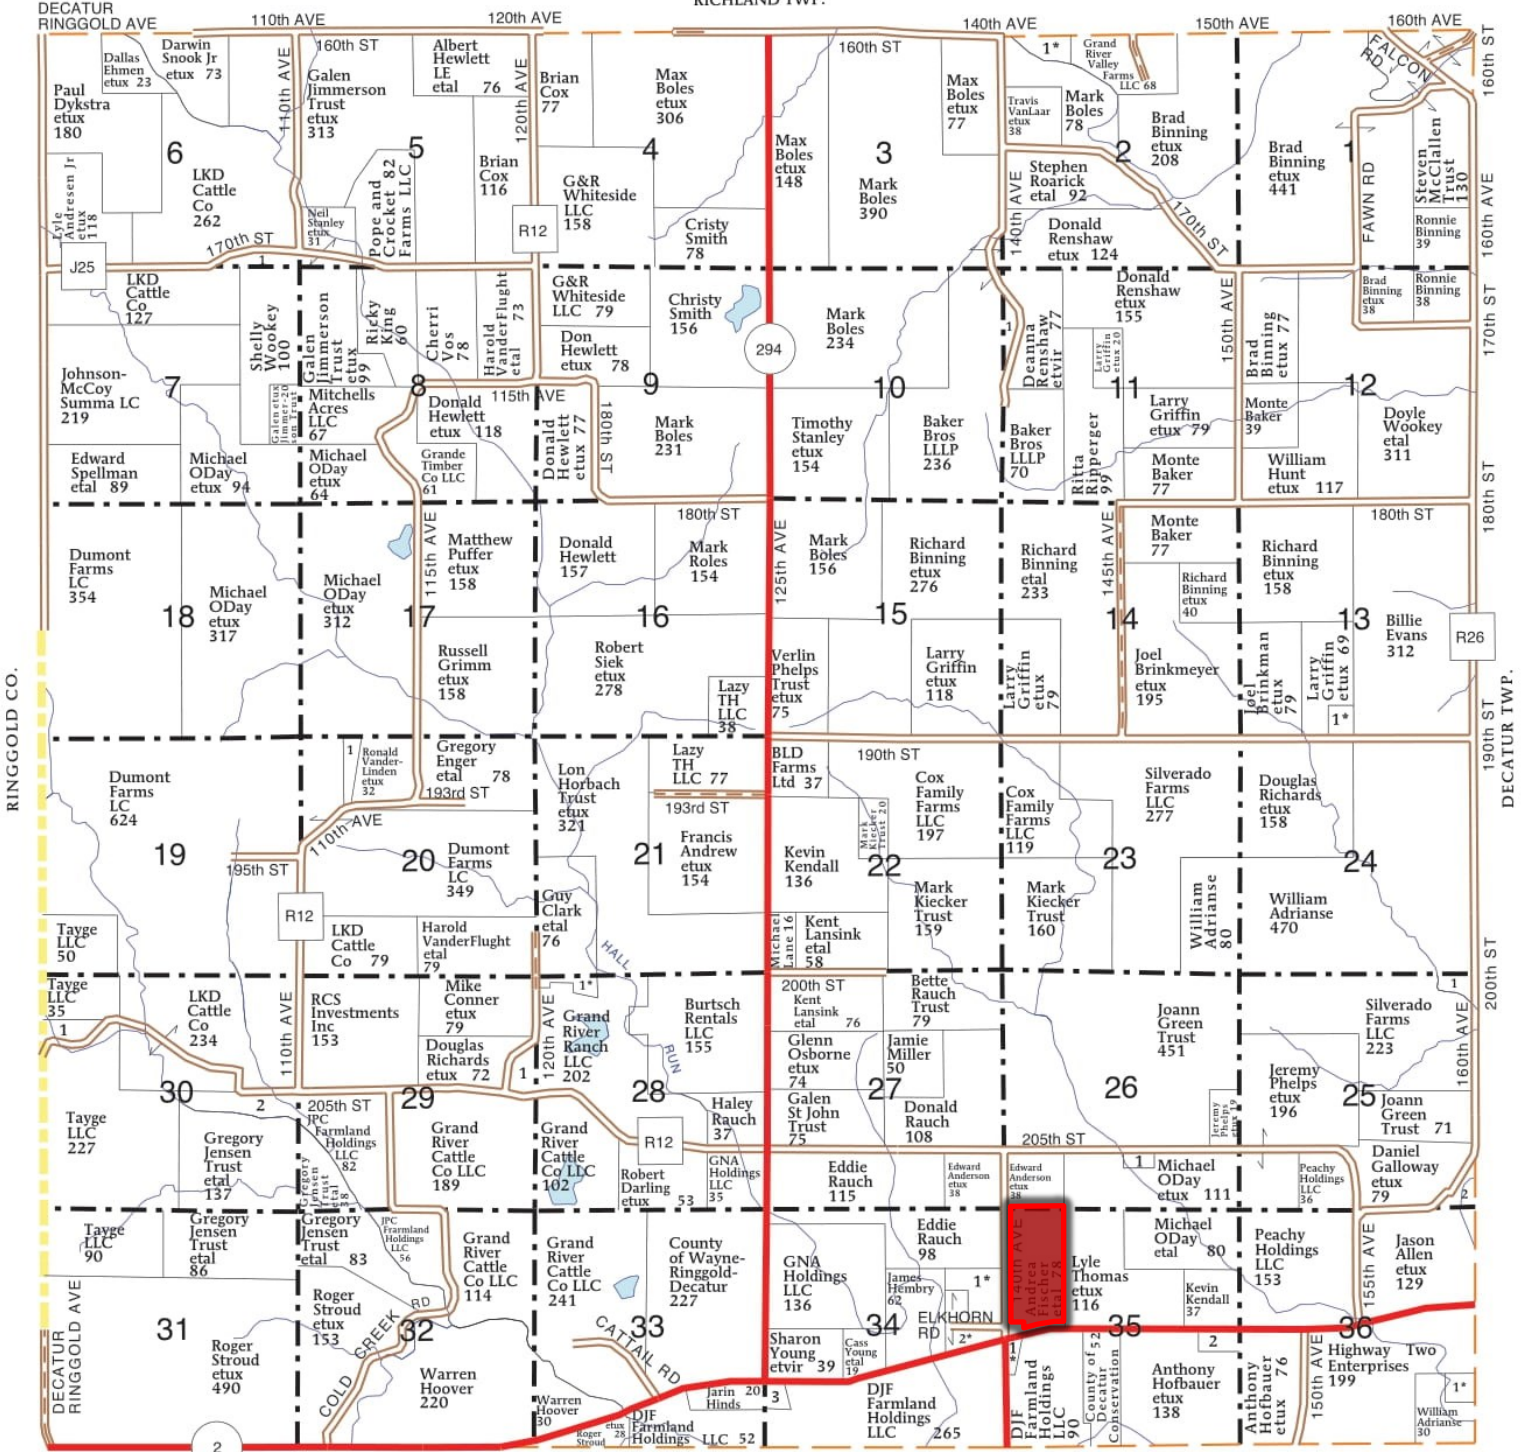

# PLAT MAP

## T-69-N

## GRAND RIVER PLAT

## R-27-W

(Landowners)

RICHLAND TWP.

BLOOMINGTON TWP.