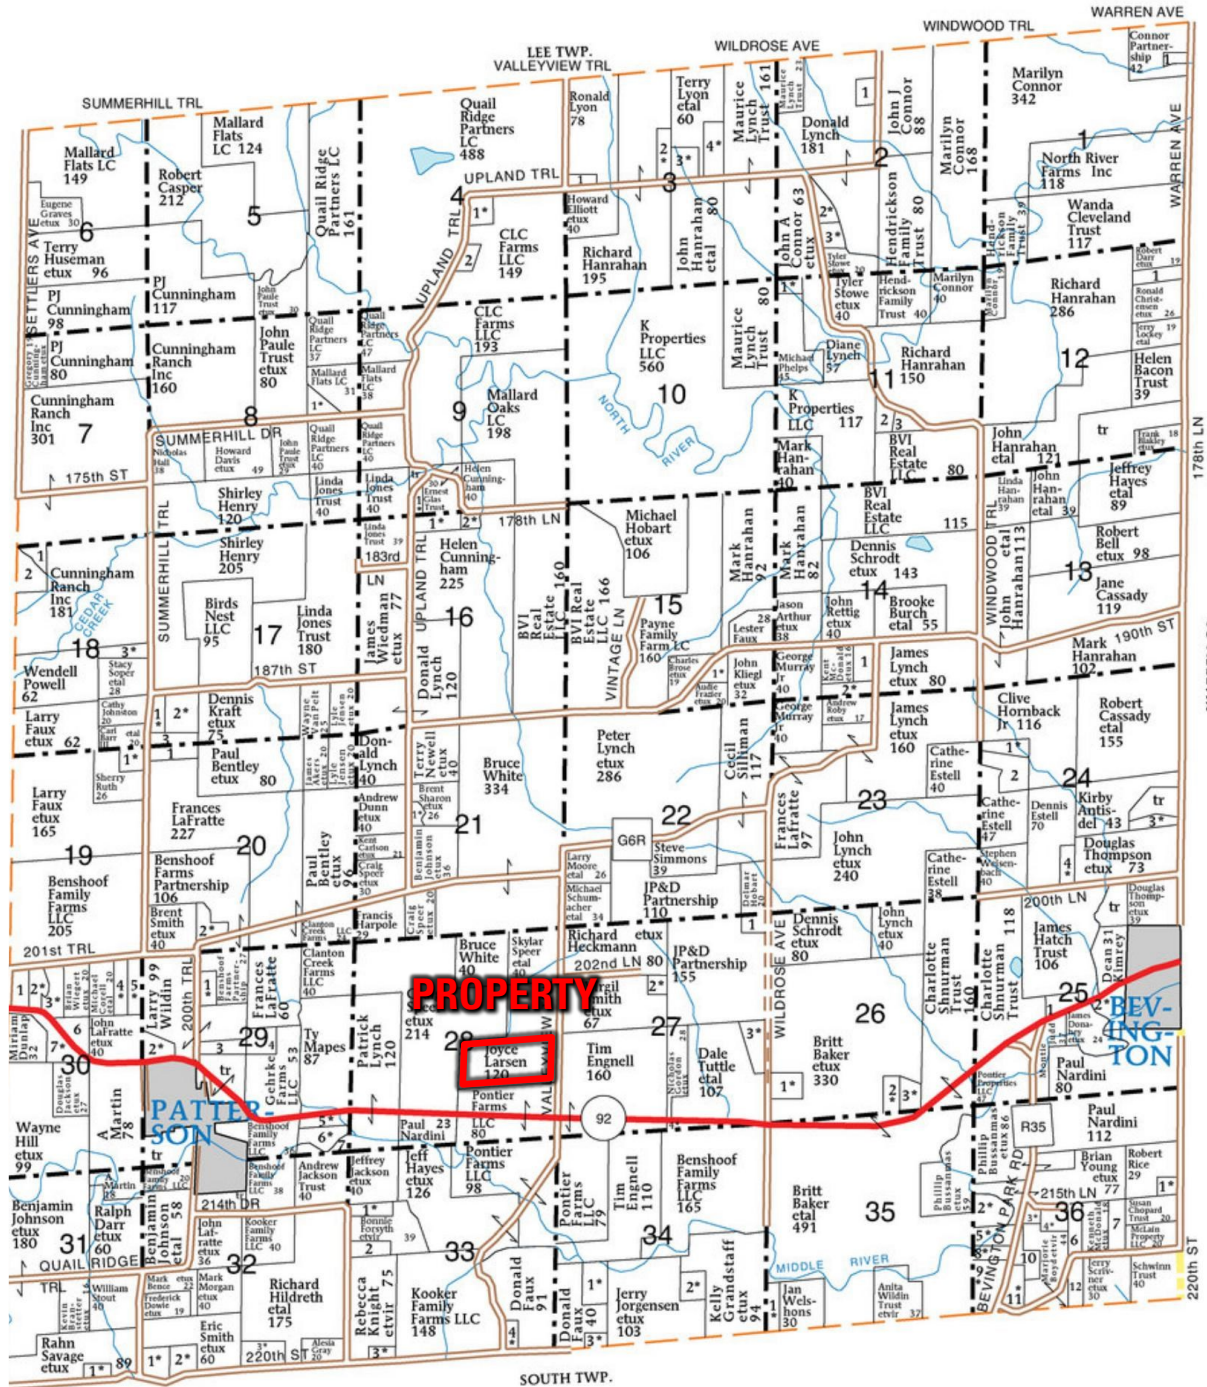

T-76-N

# CRAWFORD PLAT

R-26-W

(Landowners)

**PROPERTY**

**BEVINGTON**

**PATTERSON**

SOUTH TWP.