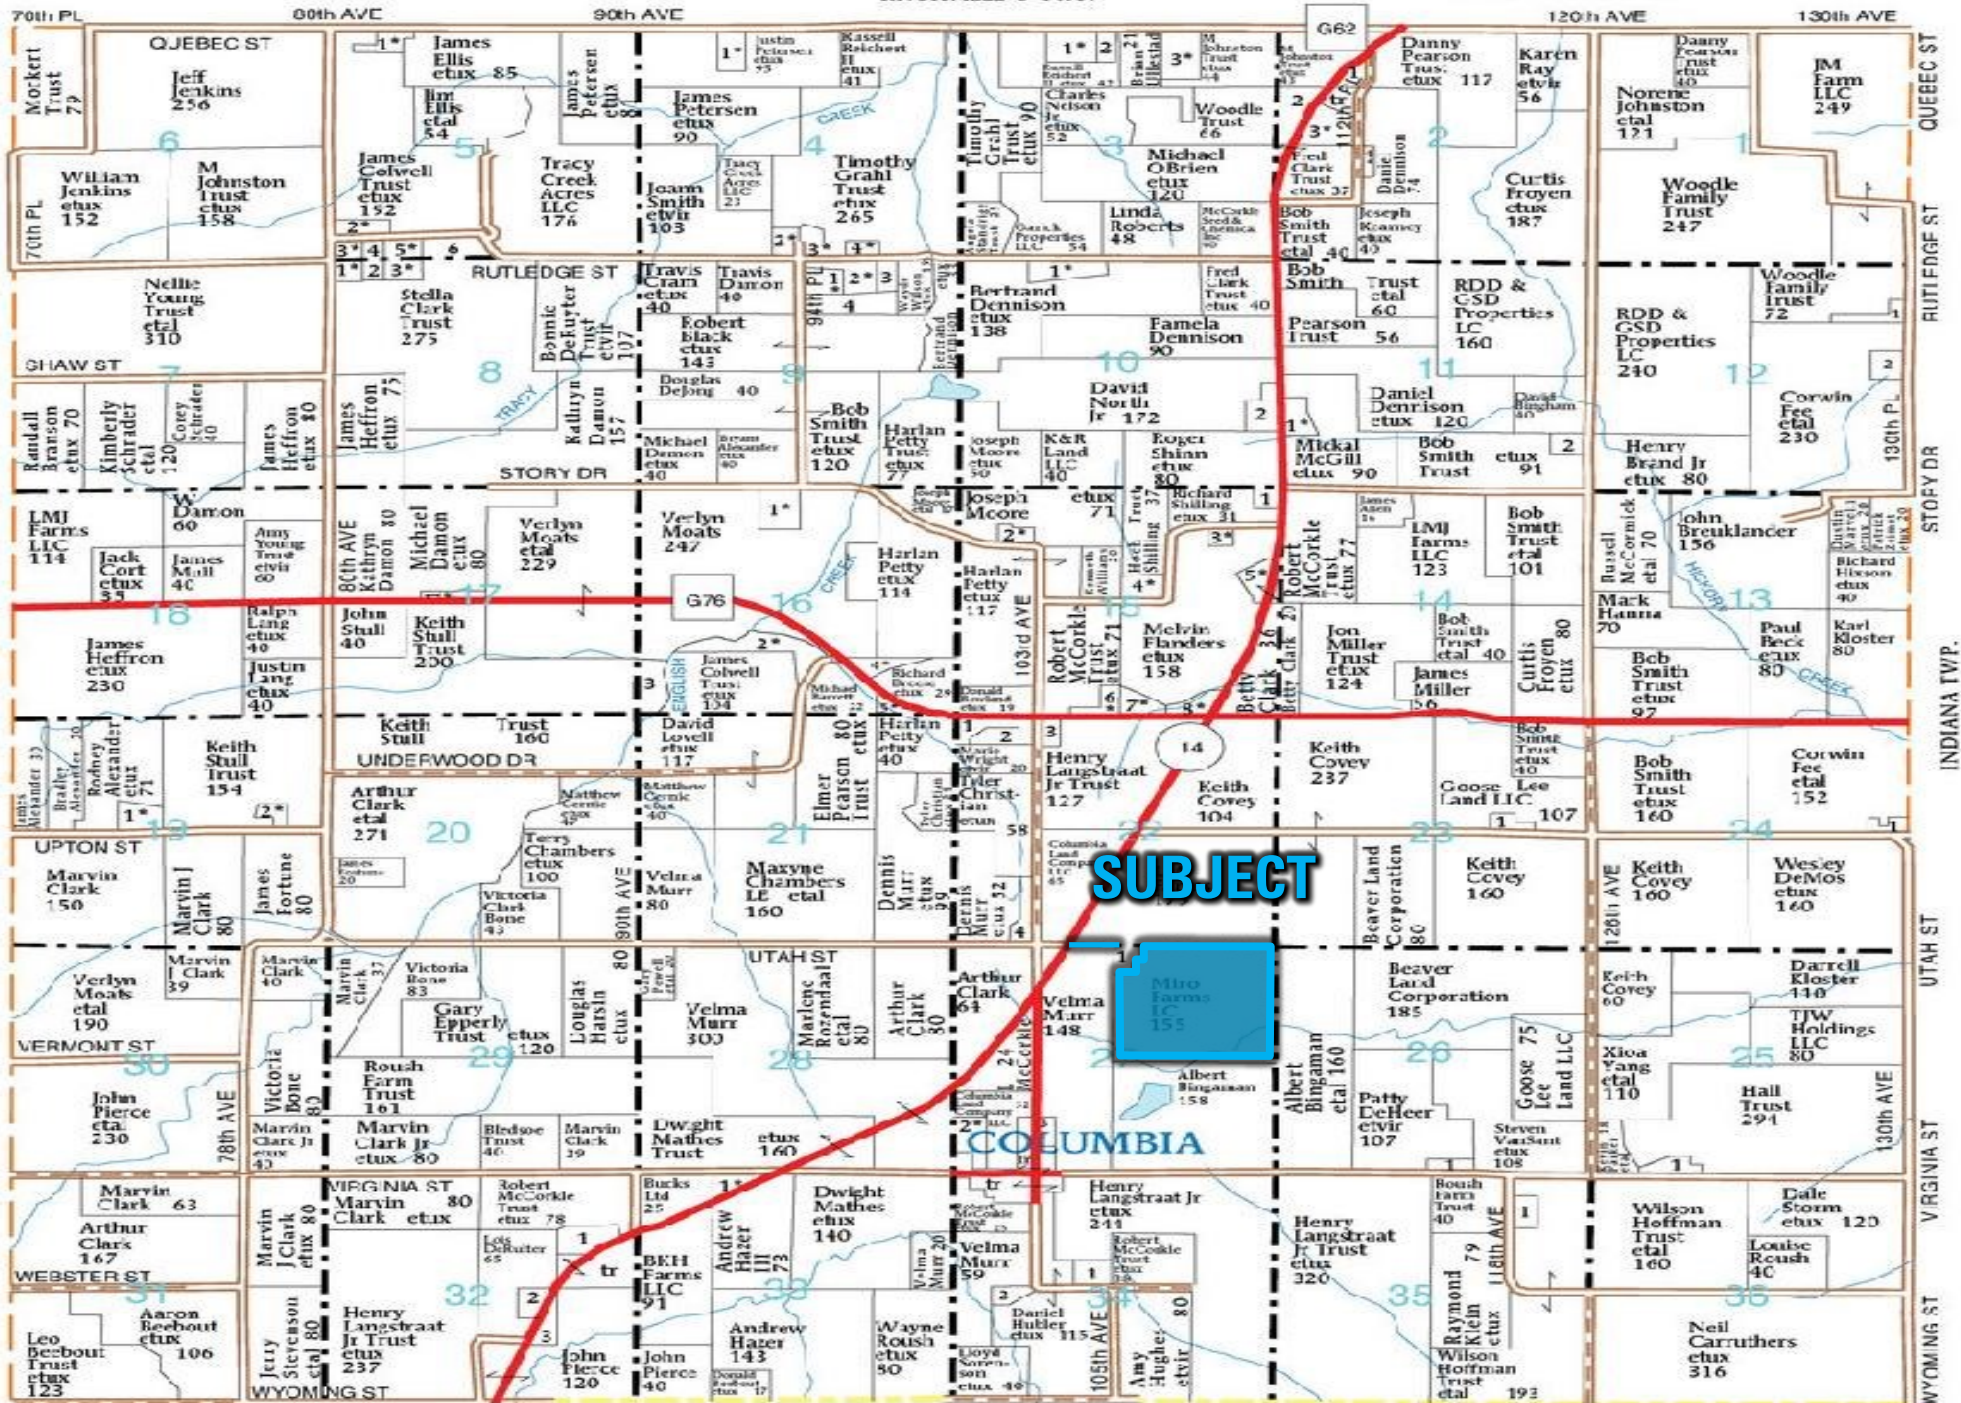

T-74-N

WASHINGTON PLAT

R-20-W

(Landowners)
KNOXVILLE 'S' TWP.

SUBJECT

COLUMBIA