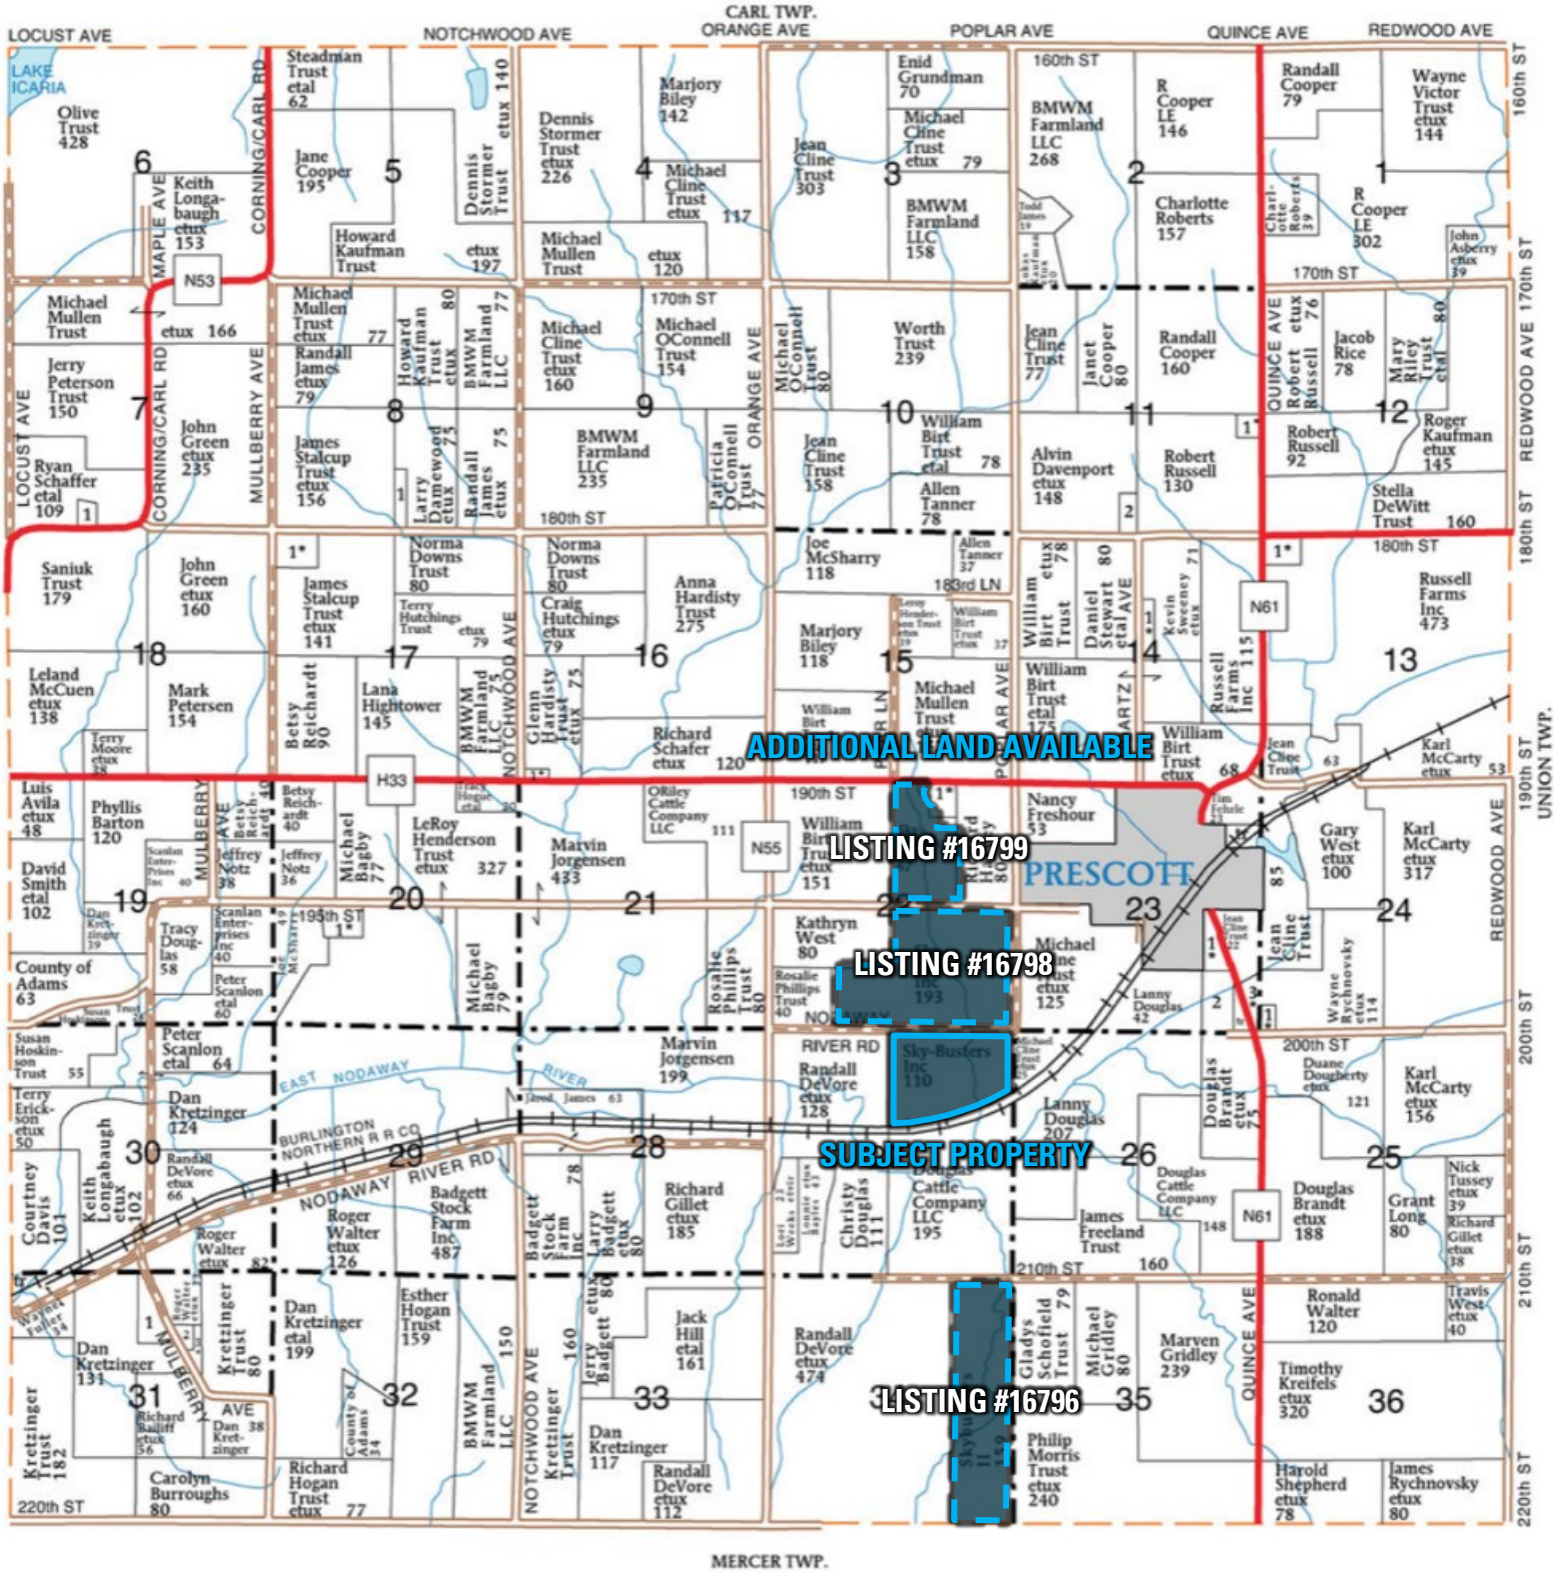

T-72-N

PRESCOTT PLAT

R-33-W

(Landowners)

MERCER TWP.