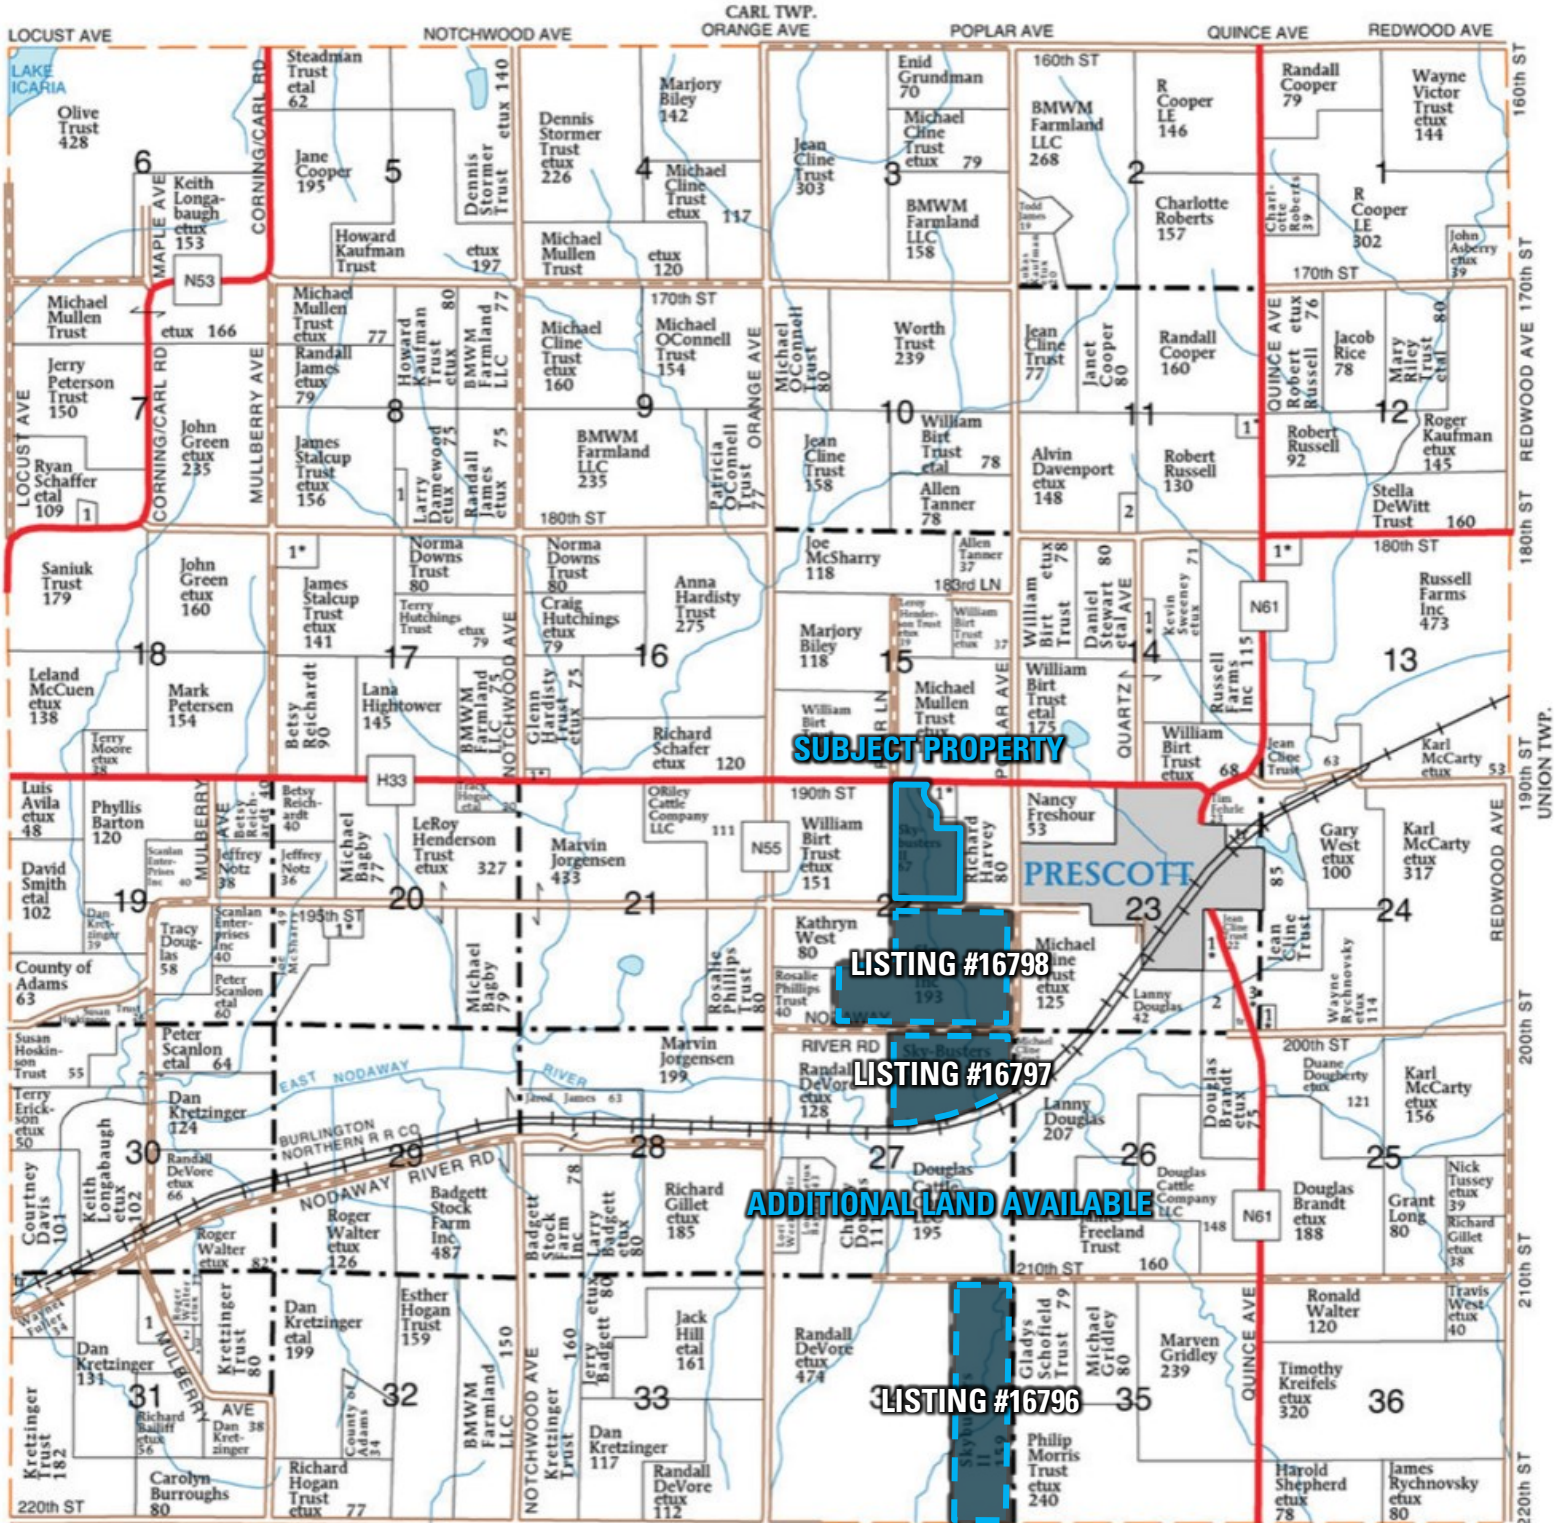

T-72-N

PRESCOTT PLAT

R-33-W

(Landowners)

MERCER TWP.