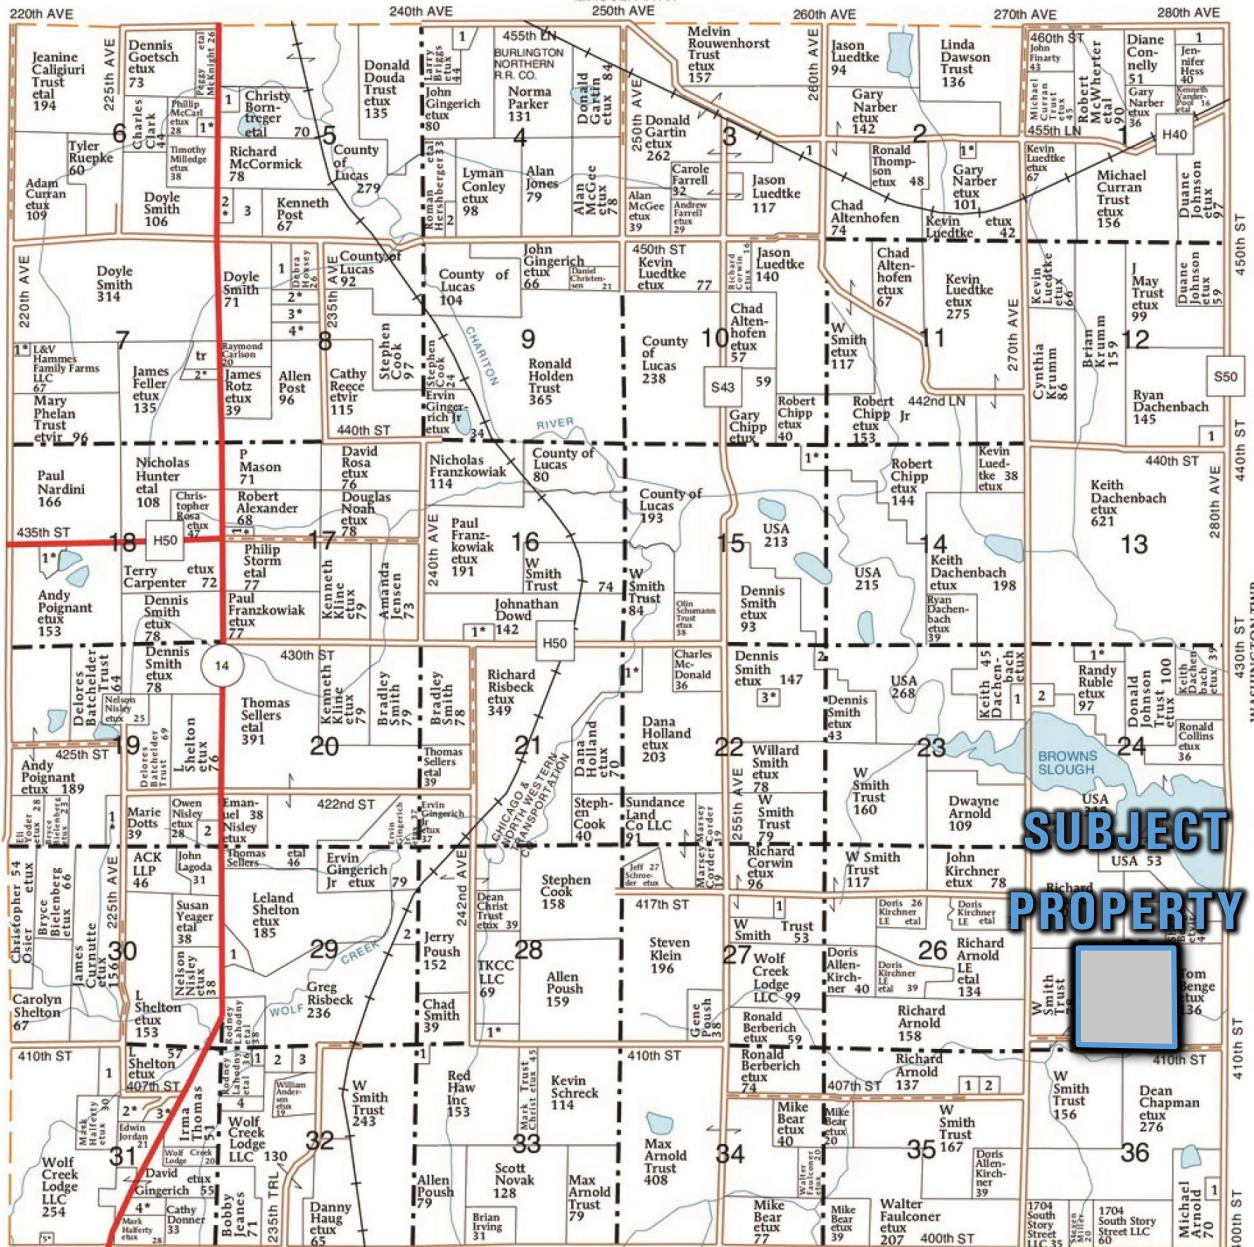

T-71-N

# BENTON PLAT

R-21-W

(Landowners)

LINCOLN TWP.

WAYNE CO.

**SUBJECT  
PROPERTY**