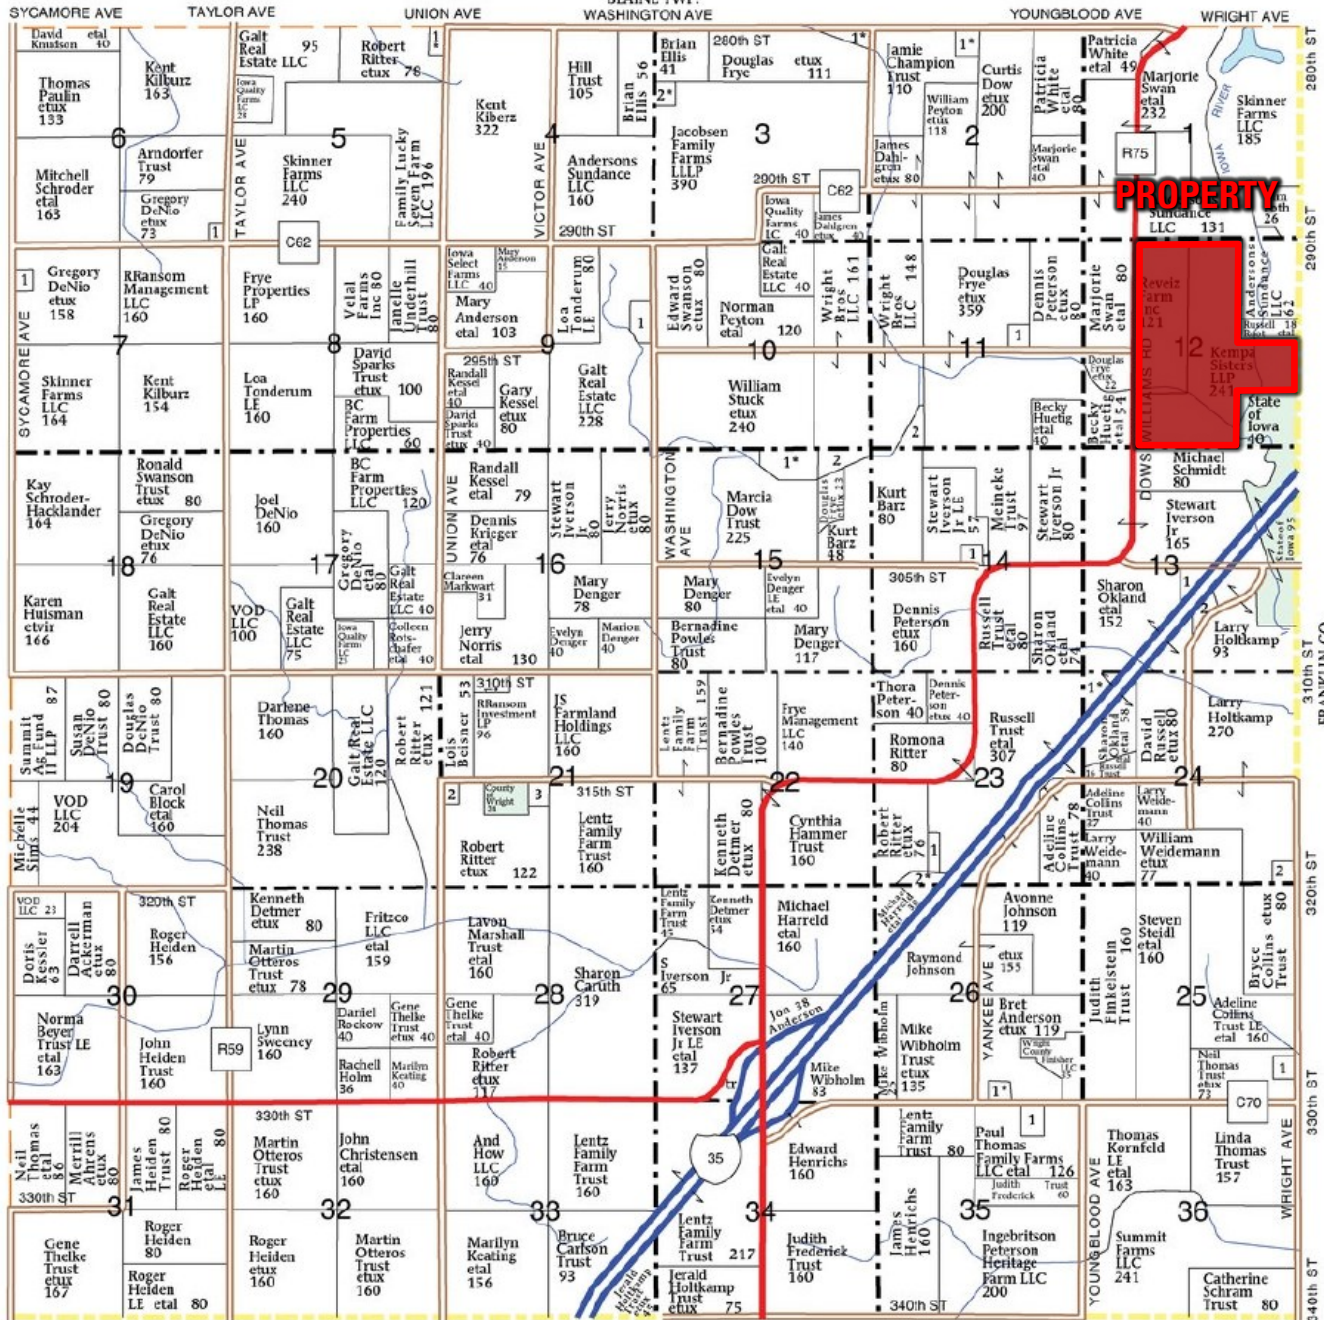

T-90-N

VERNON PLAT

R-23-W

(Landowners)

BLAINE TWP.
WASHINGTON AVE

HAMILTON CO.