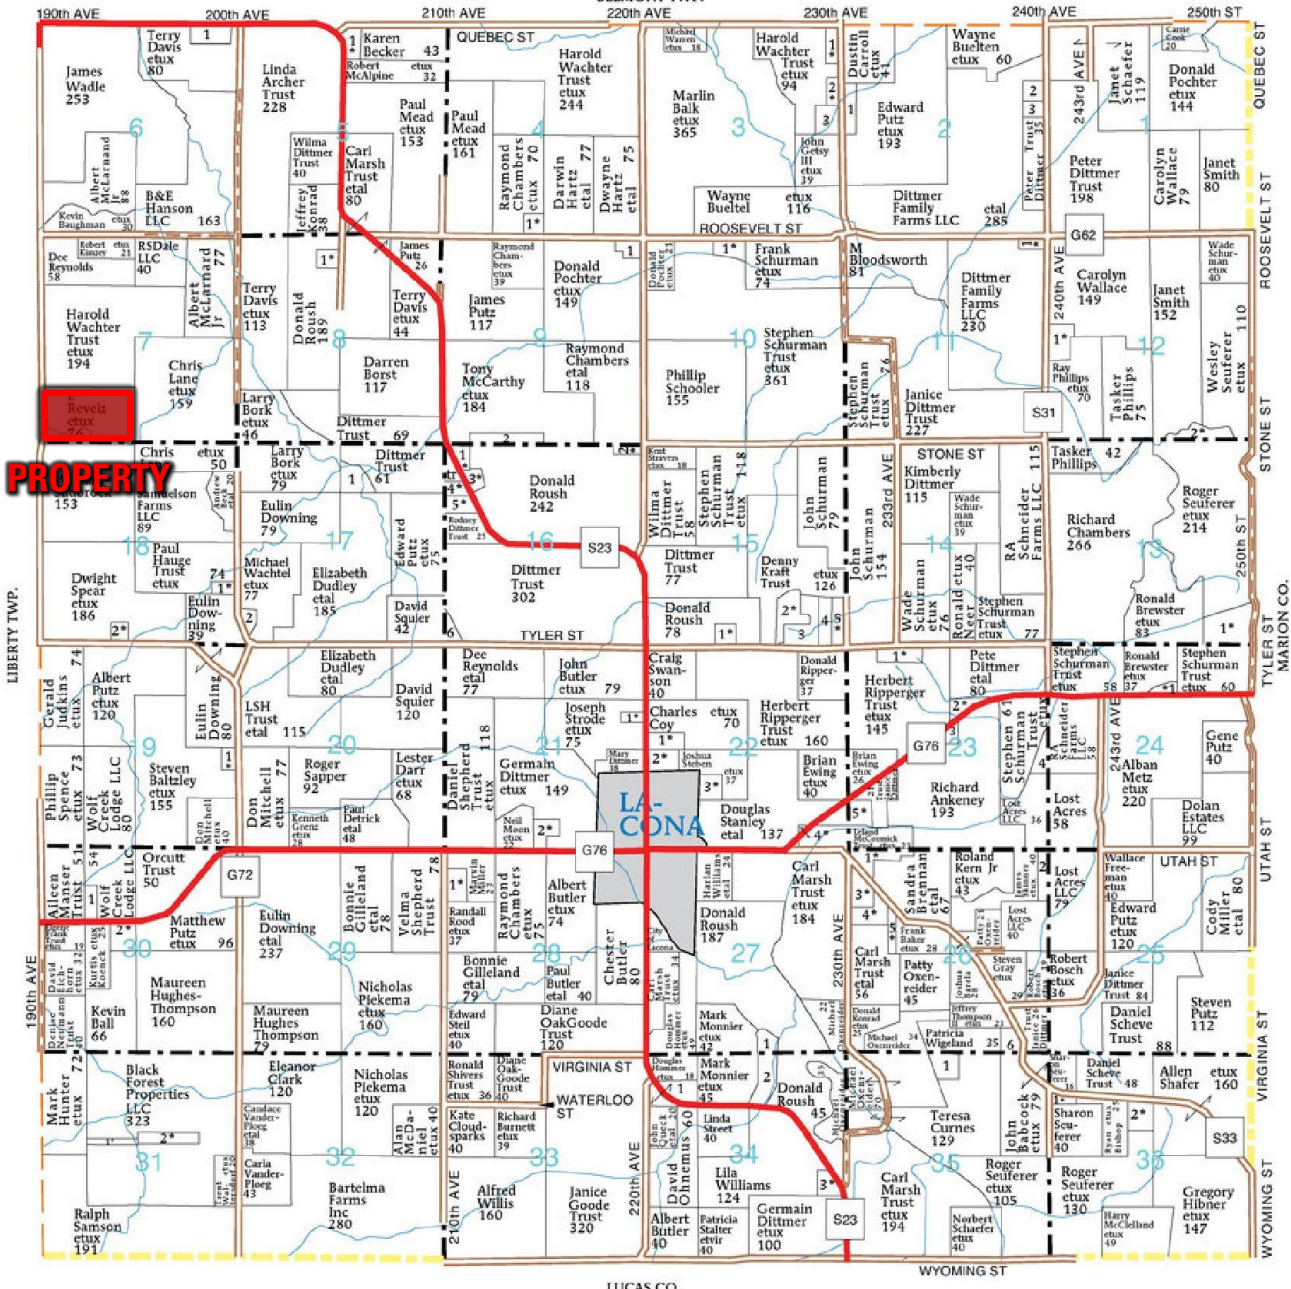

T-74-N

WHITE BREAST PLAT

R-22-W

BELMONT TWP.

PROPERTY

LUCAS CO.

WYOMING ST