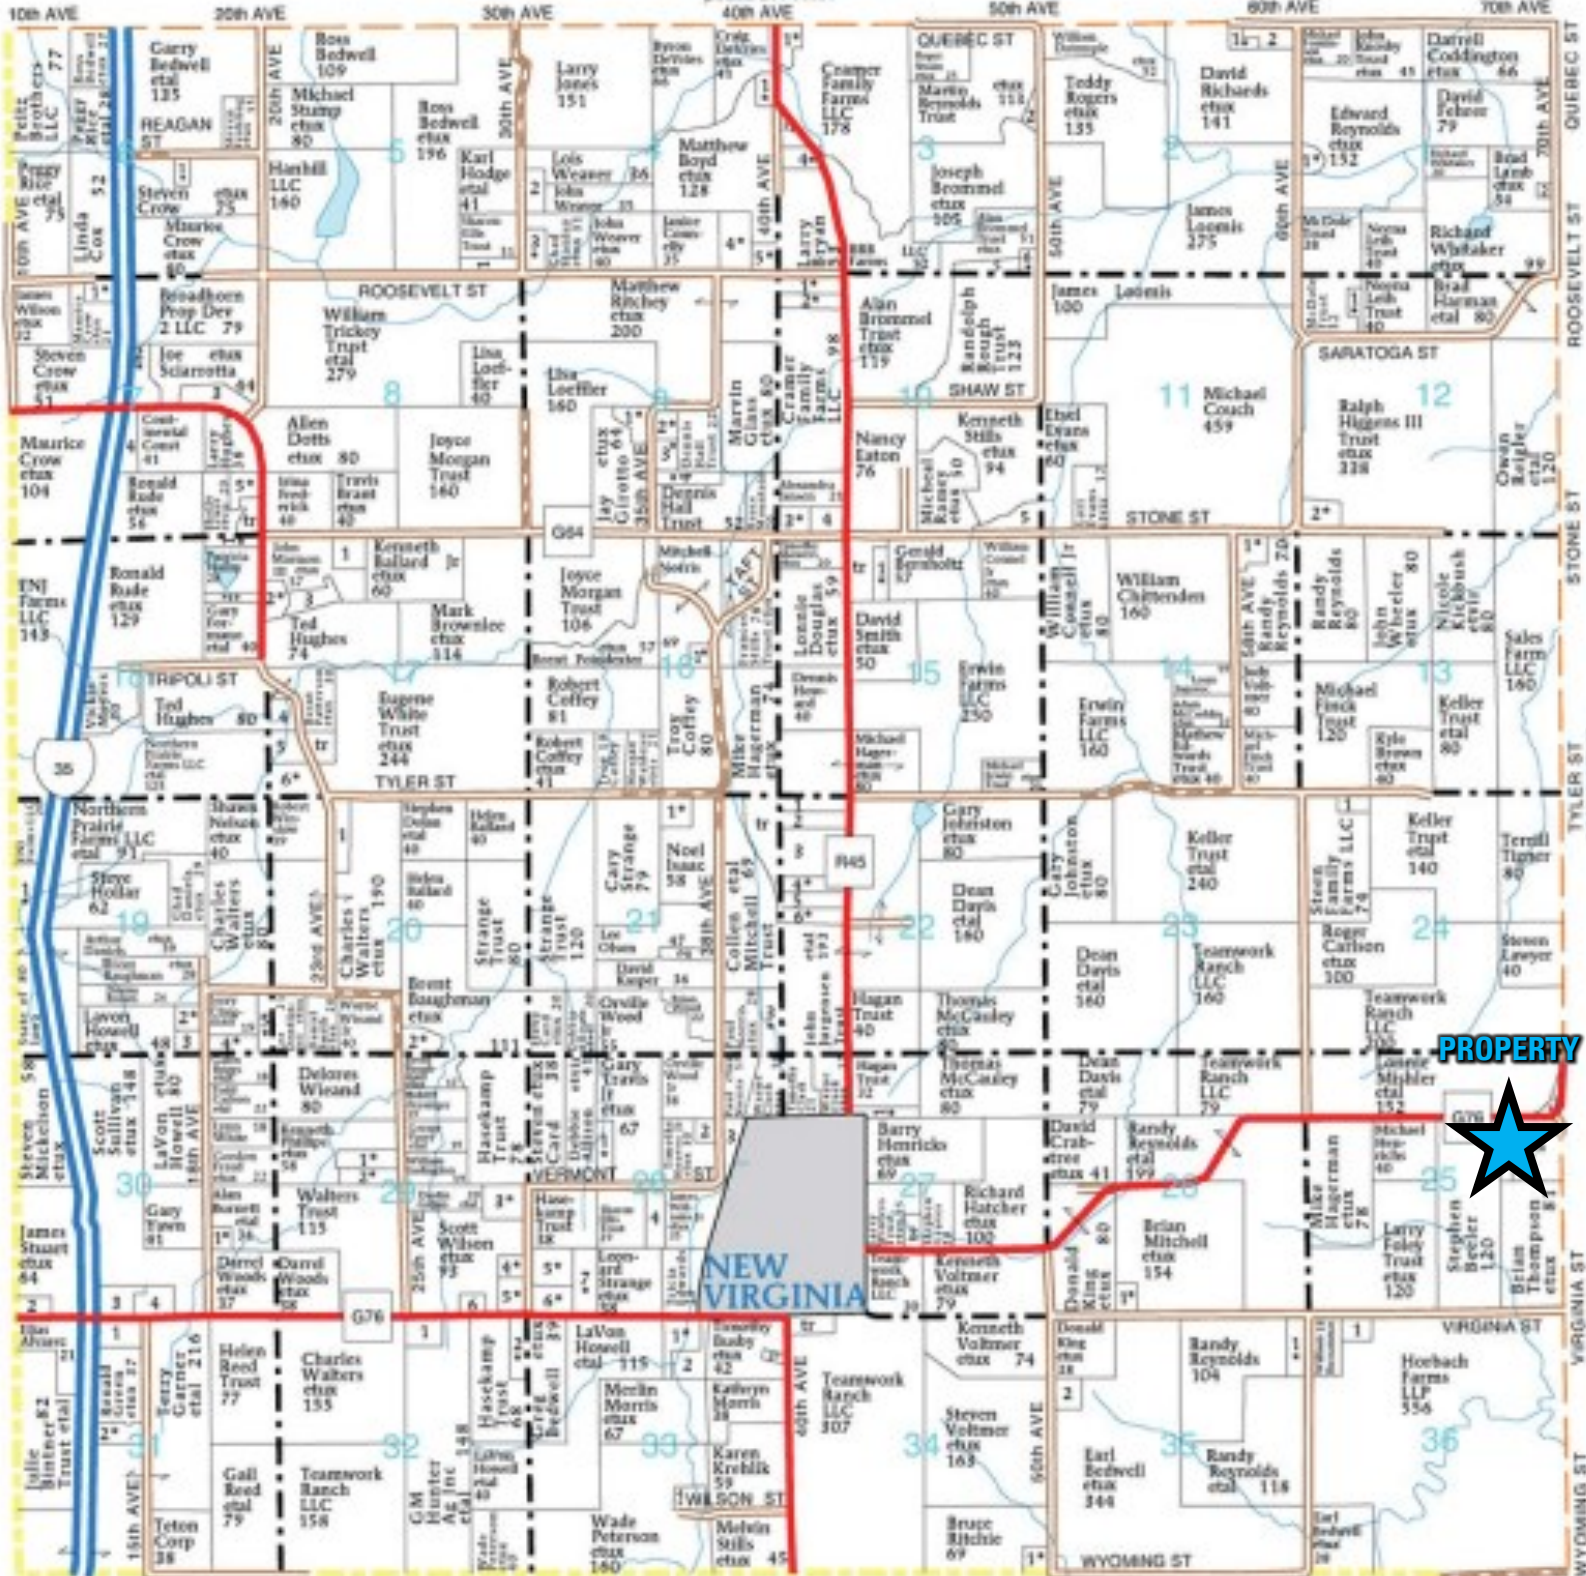

T-74-N

VIRGINIA PLAT

R-25-W

(Landowners)

JACKSON TWP.

CLARKE CO.