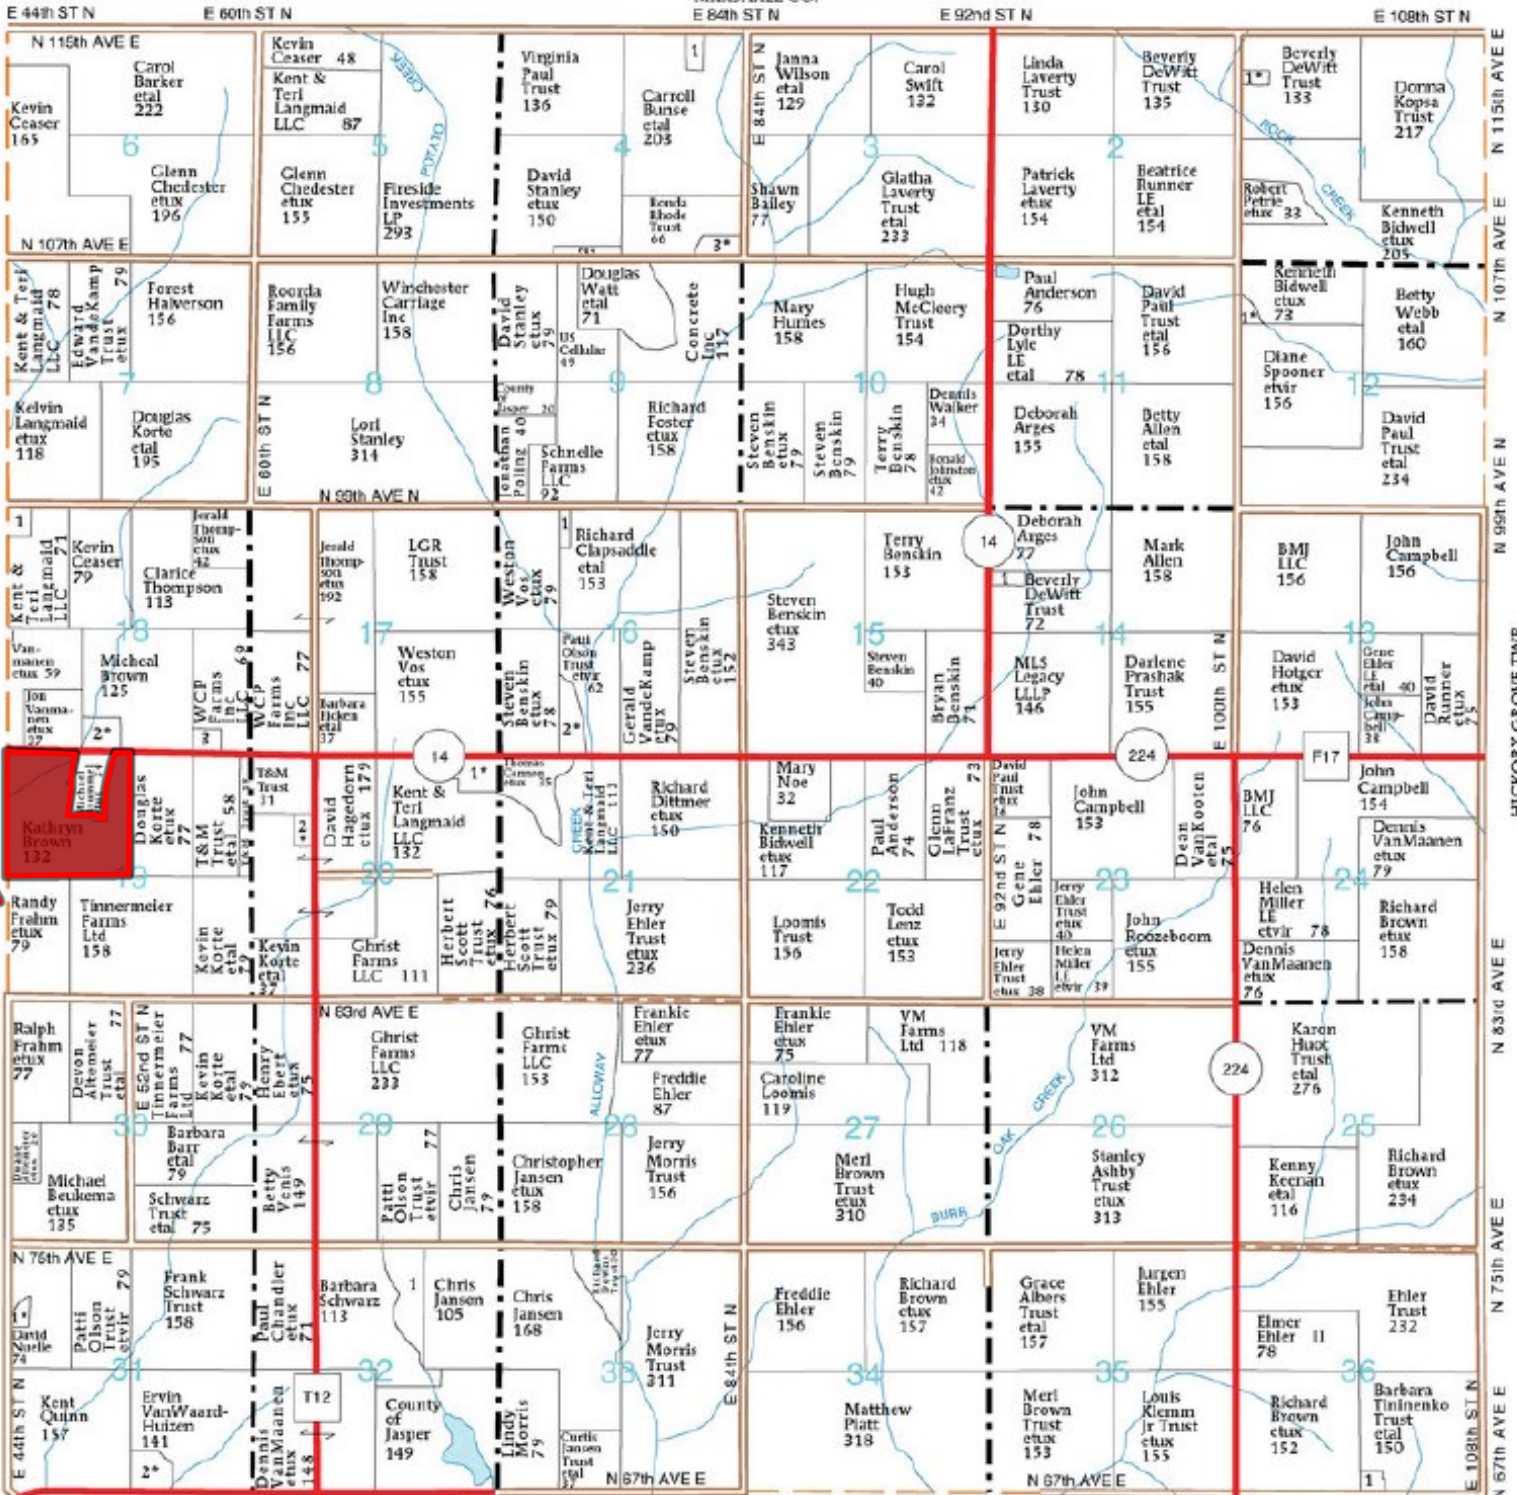

T-81-N

MARIPOSA PLAT

R-18-W

(Landowners)

MARSHALL CO.

KELLOGG TWP.