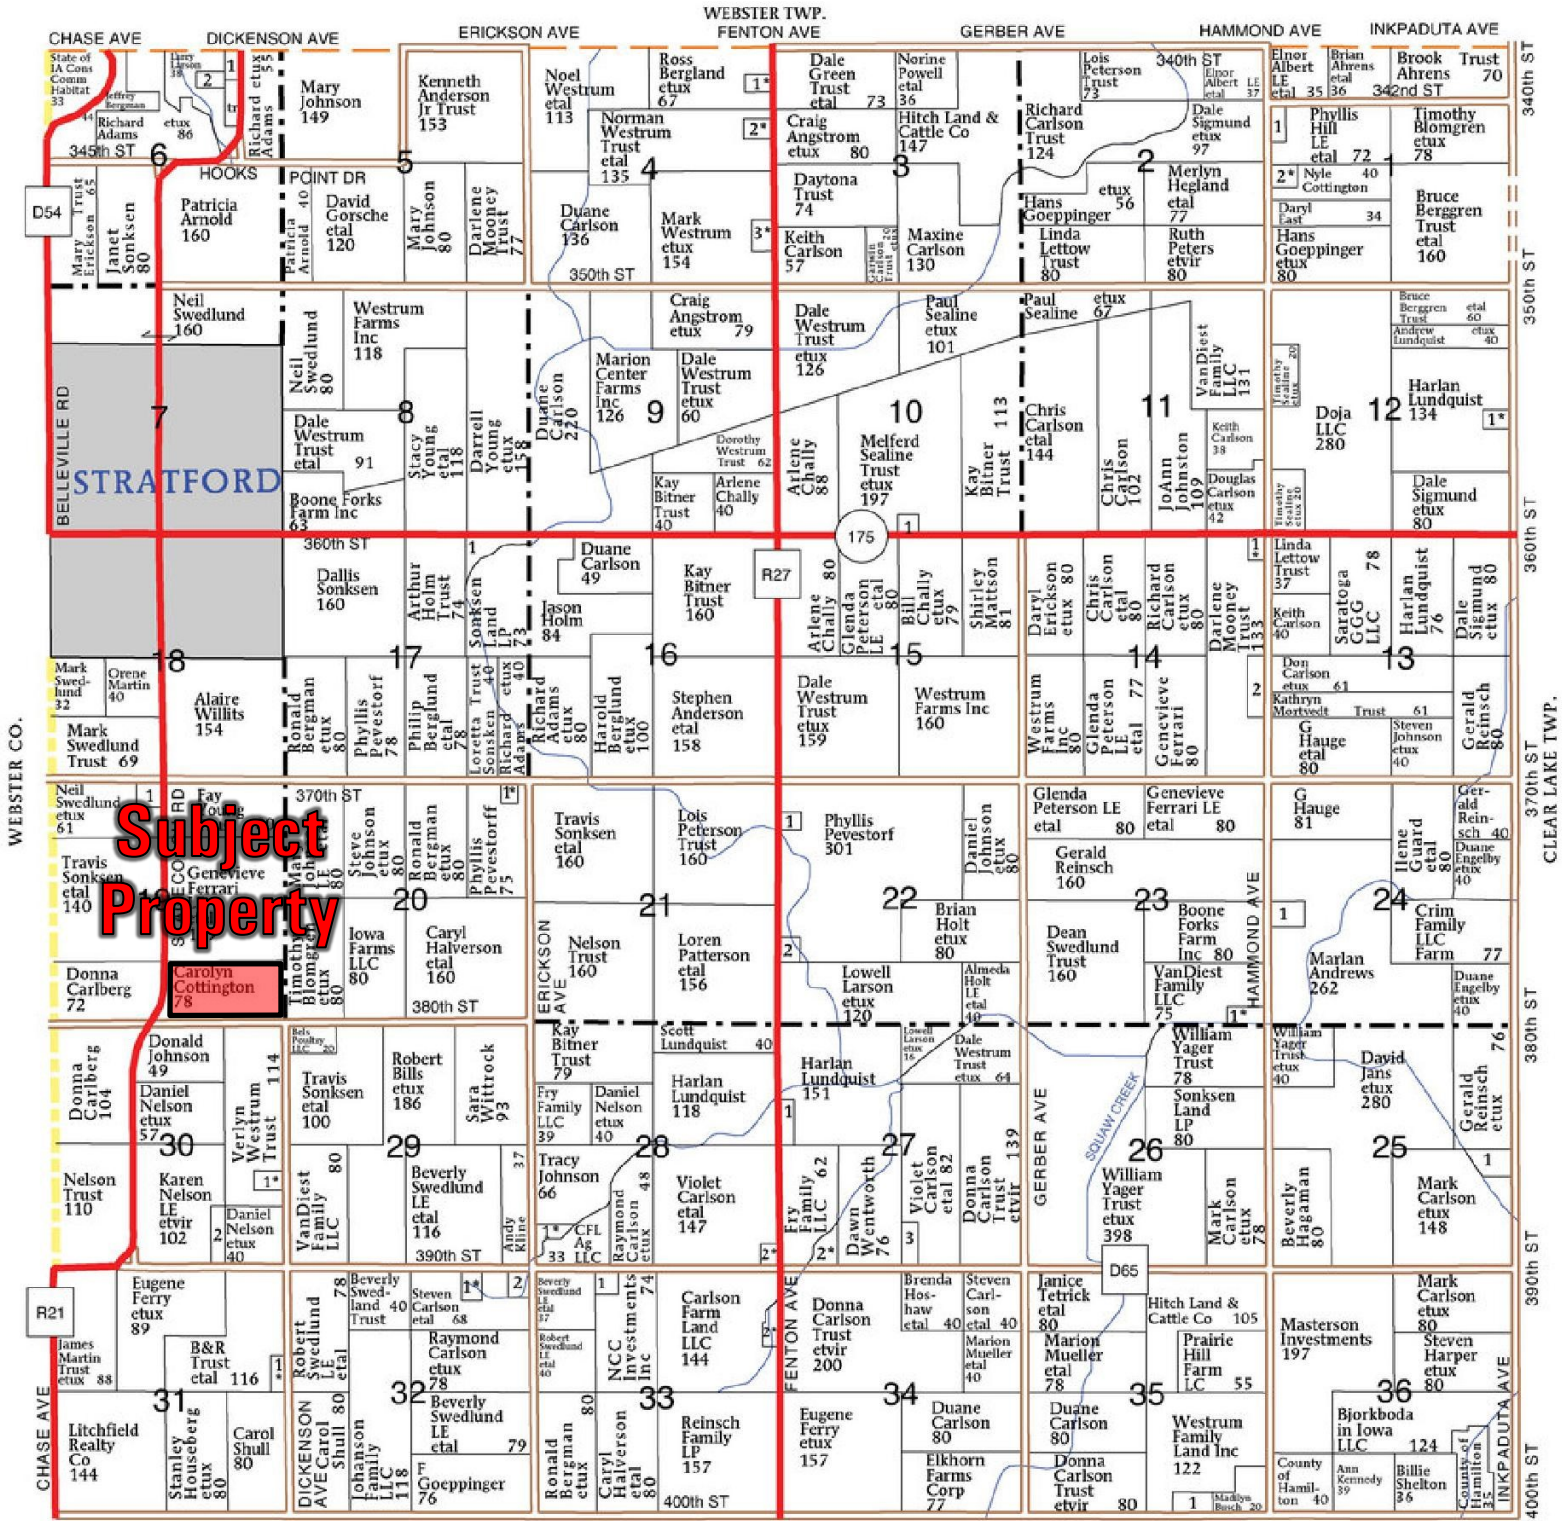

T-86-N

MARION PLAT

R-26-W

(Landowners)

BOONE CO.