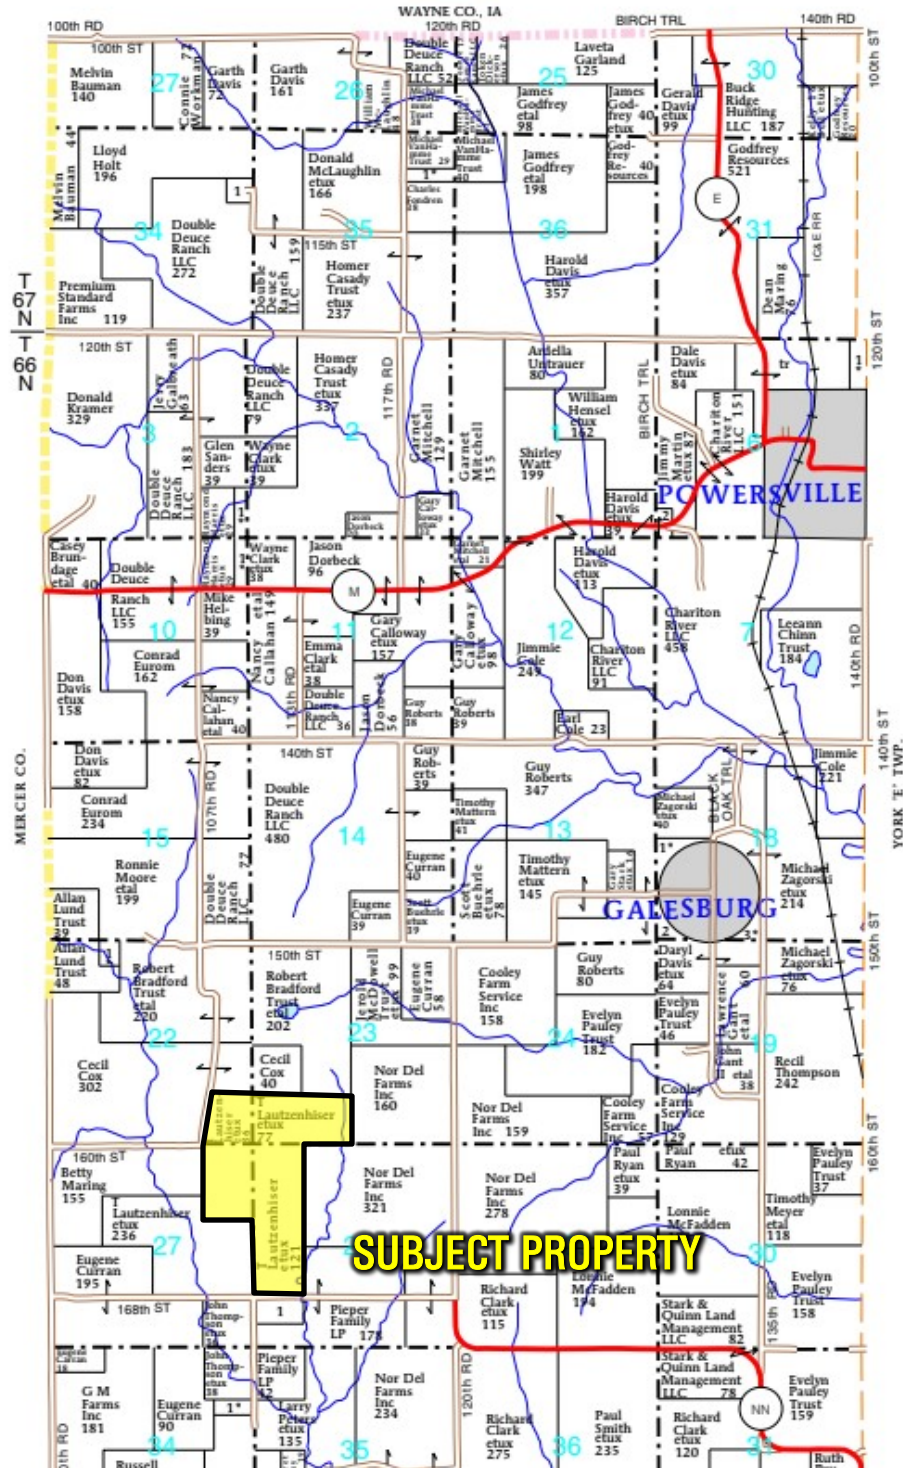

T-66-67-N

YORK 'W' PLAT

(Landowners)

R-21-22-W

SUBJECT PROPERTY