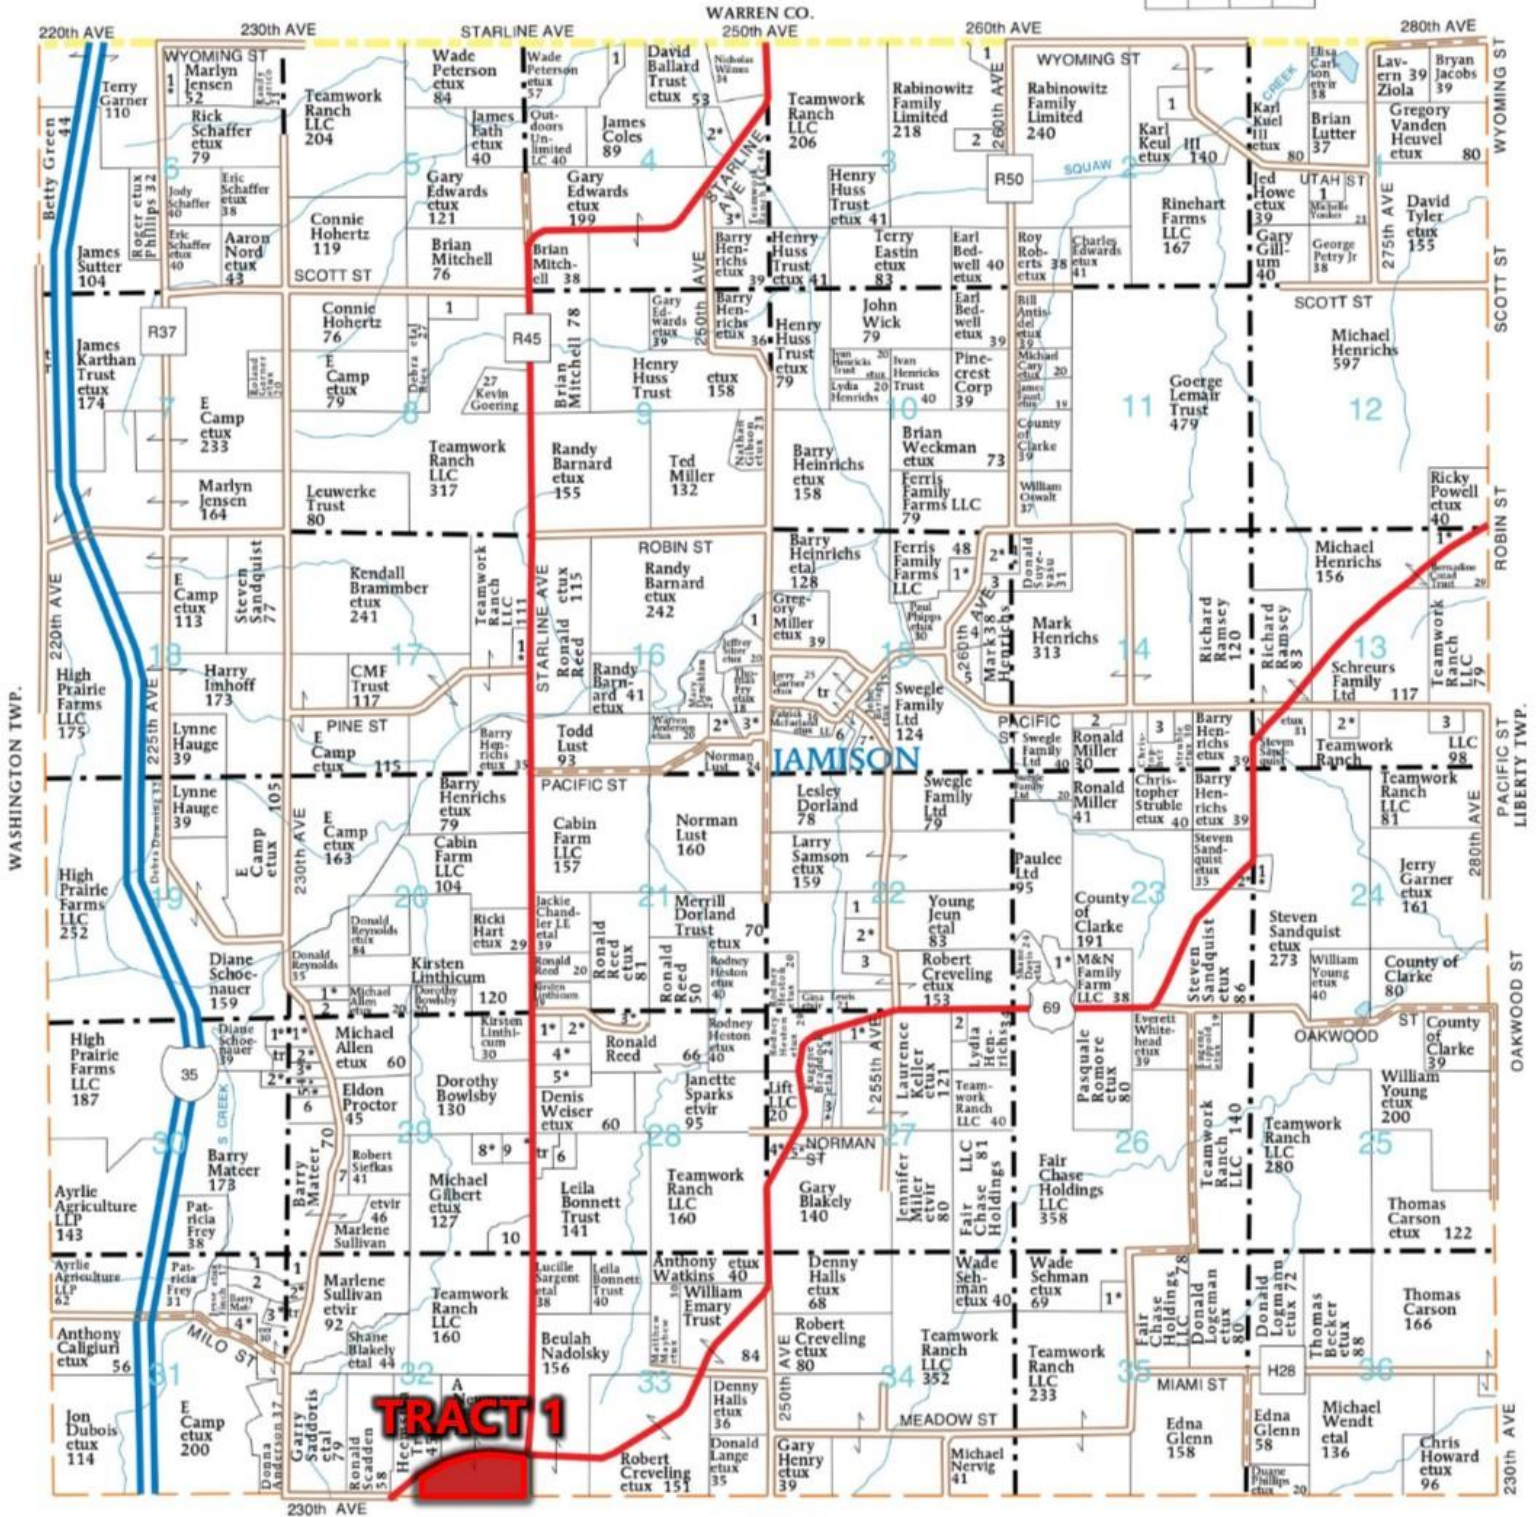

T-73-N

FREMONT PLAT

(Landowners)

R-25-W

TRACT 1

OSCEOLA TWP.