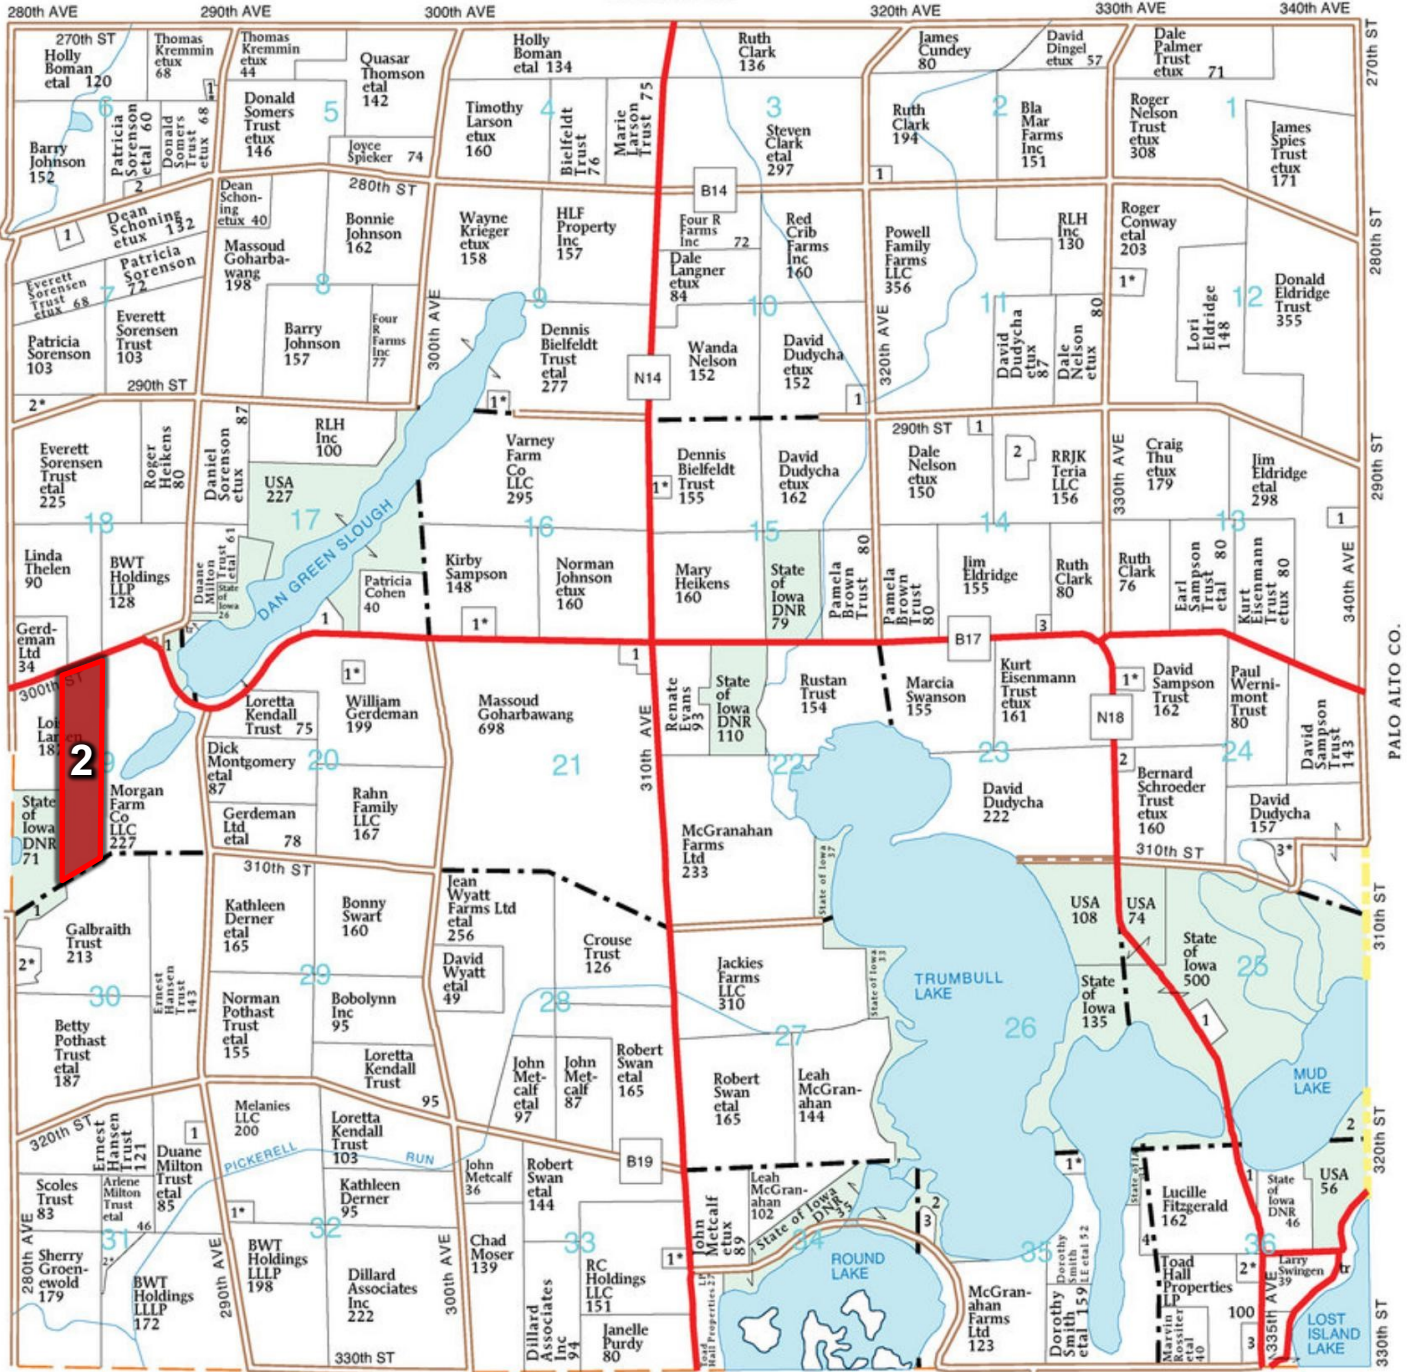

T-97-N

LAKE PLAT

R-35-W

(Landowners)

DICKINSON CO.

MEADOW TWP.

PALO ALTO CO.

FREEMAN TWP.