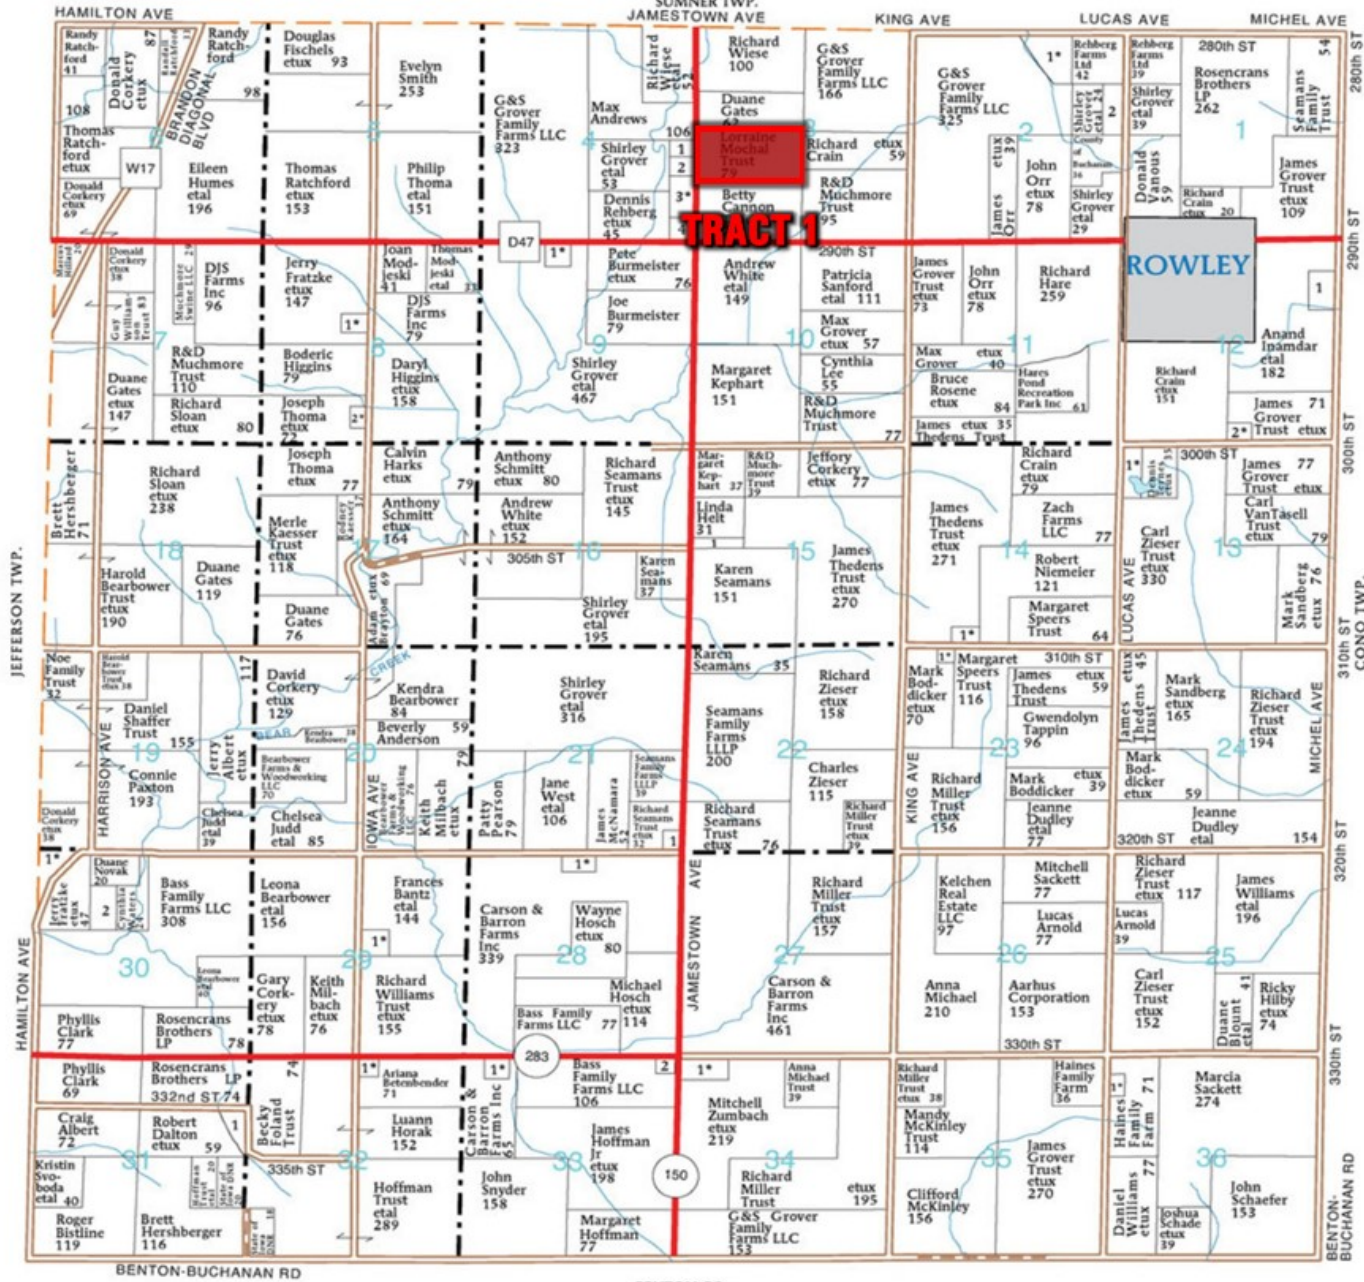

T-87-N

# HOMER PLAT

(Landowners)

R-9-W

BENTON-BUCHANAN RD

BENTON CO.

BENTON-  
BUCHANAN RD