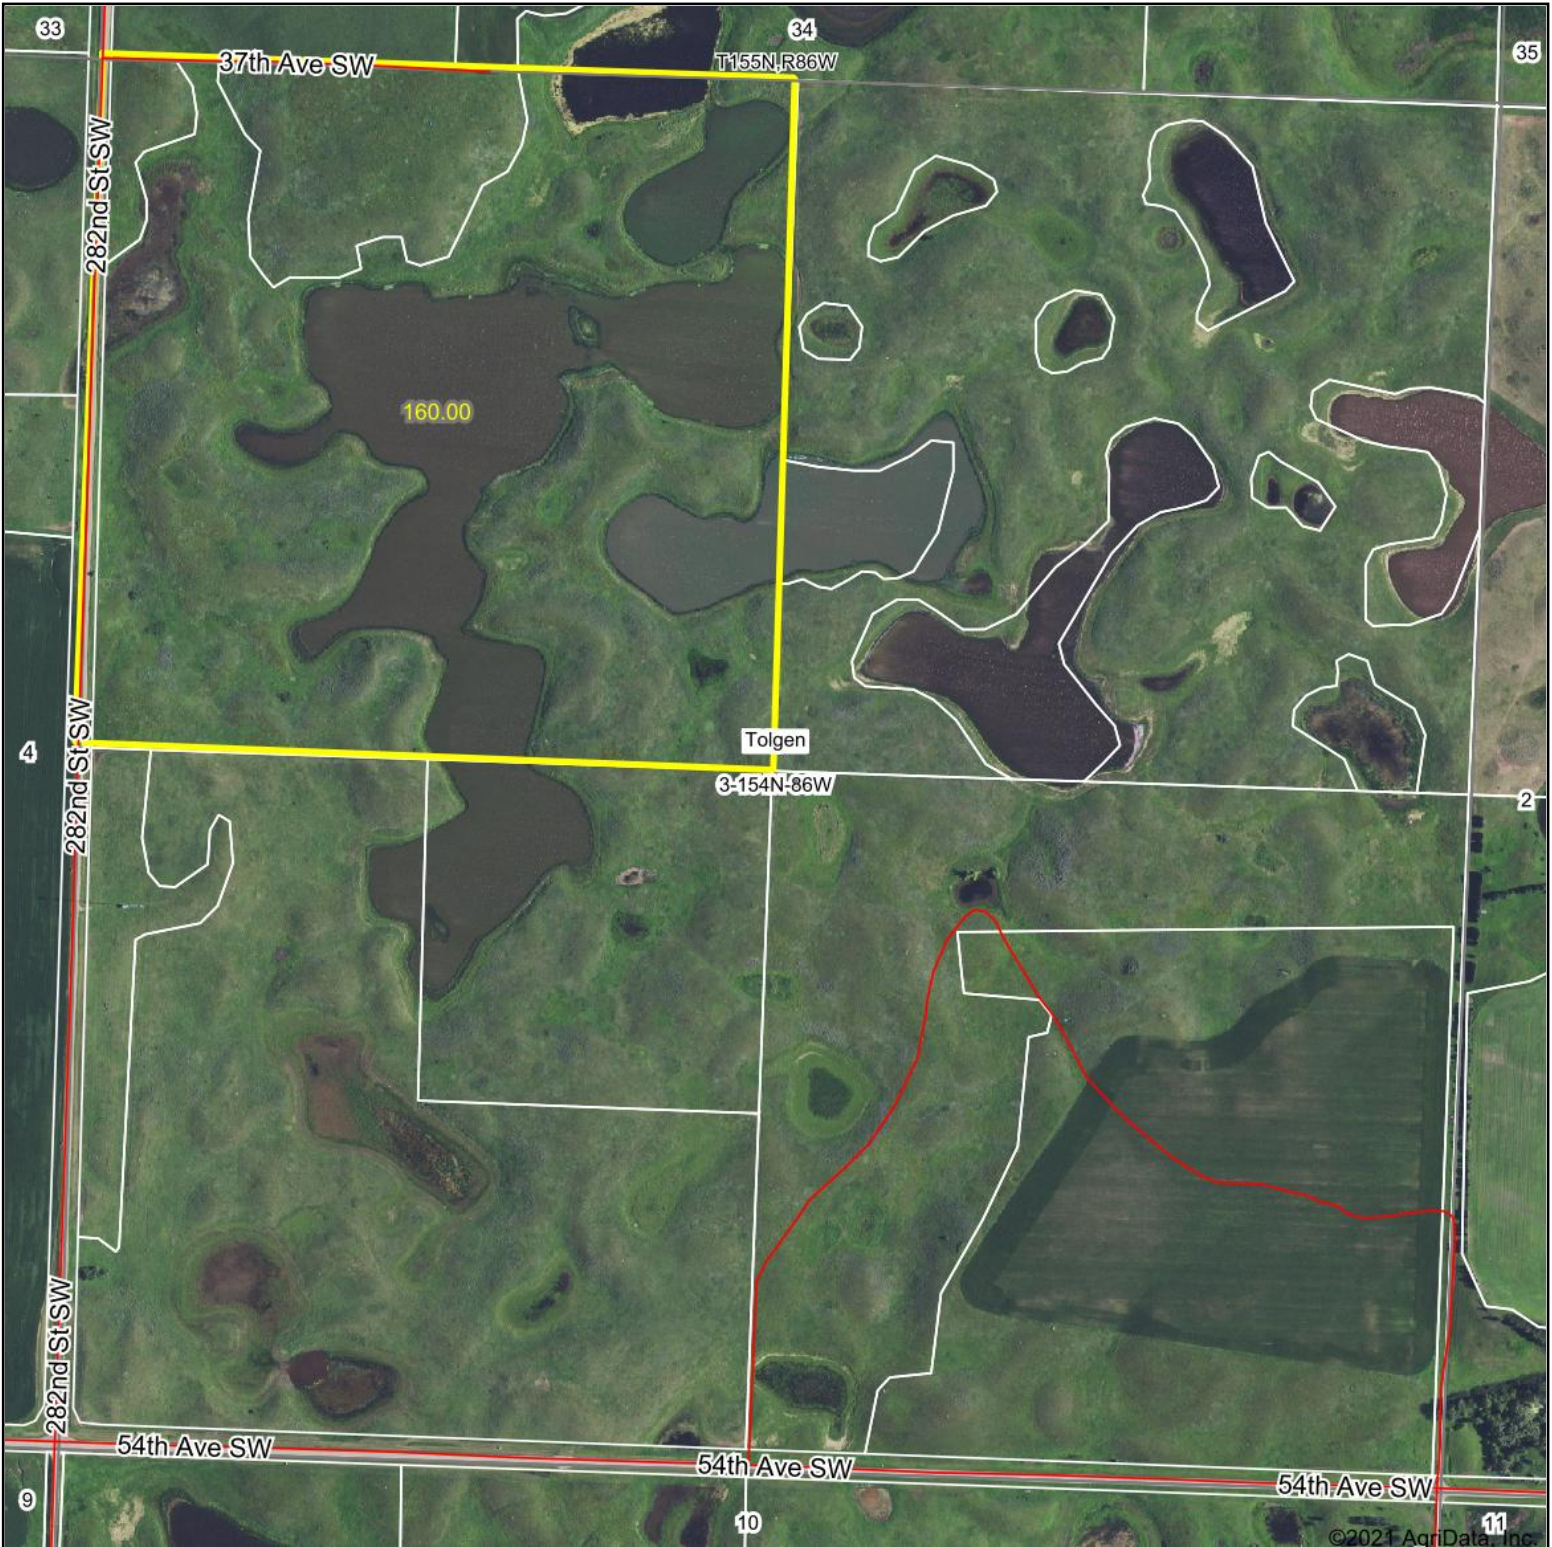

# Aerial Map

Map Center: 48° 11' 22.76, -101° 43' 2.25

**3-154N-86W**  
**Ward County**  
**North Dakota**

9/8/2021