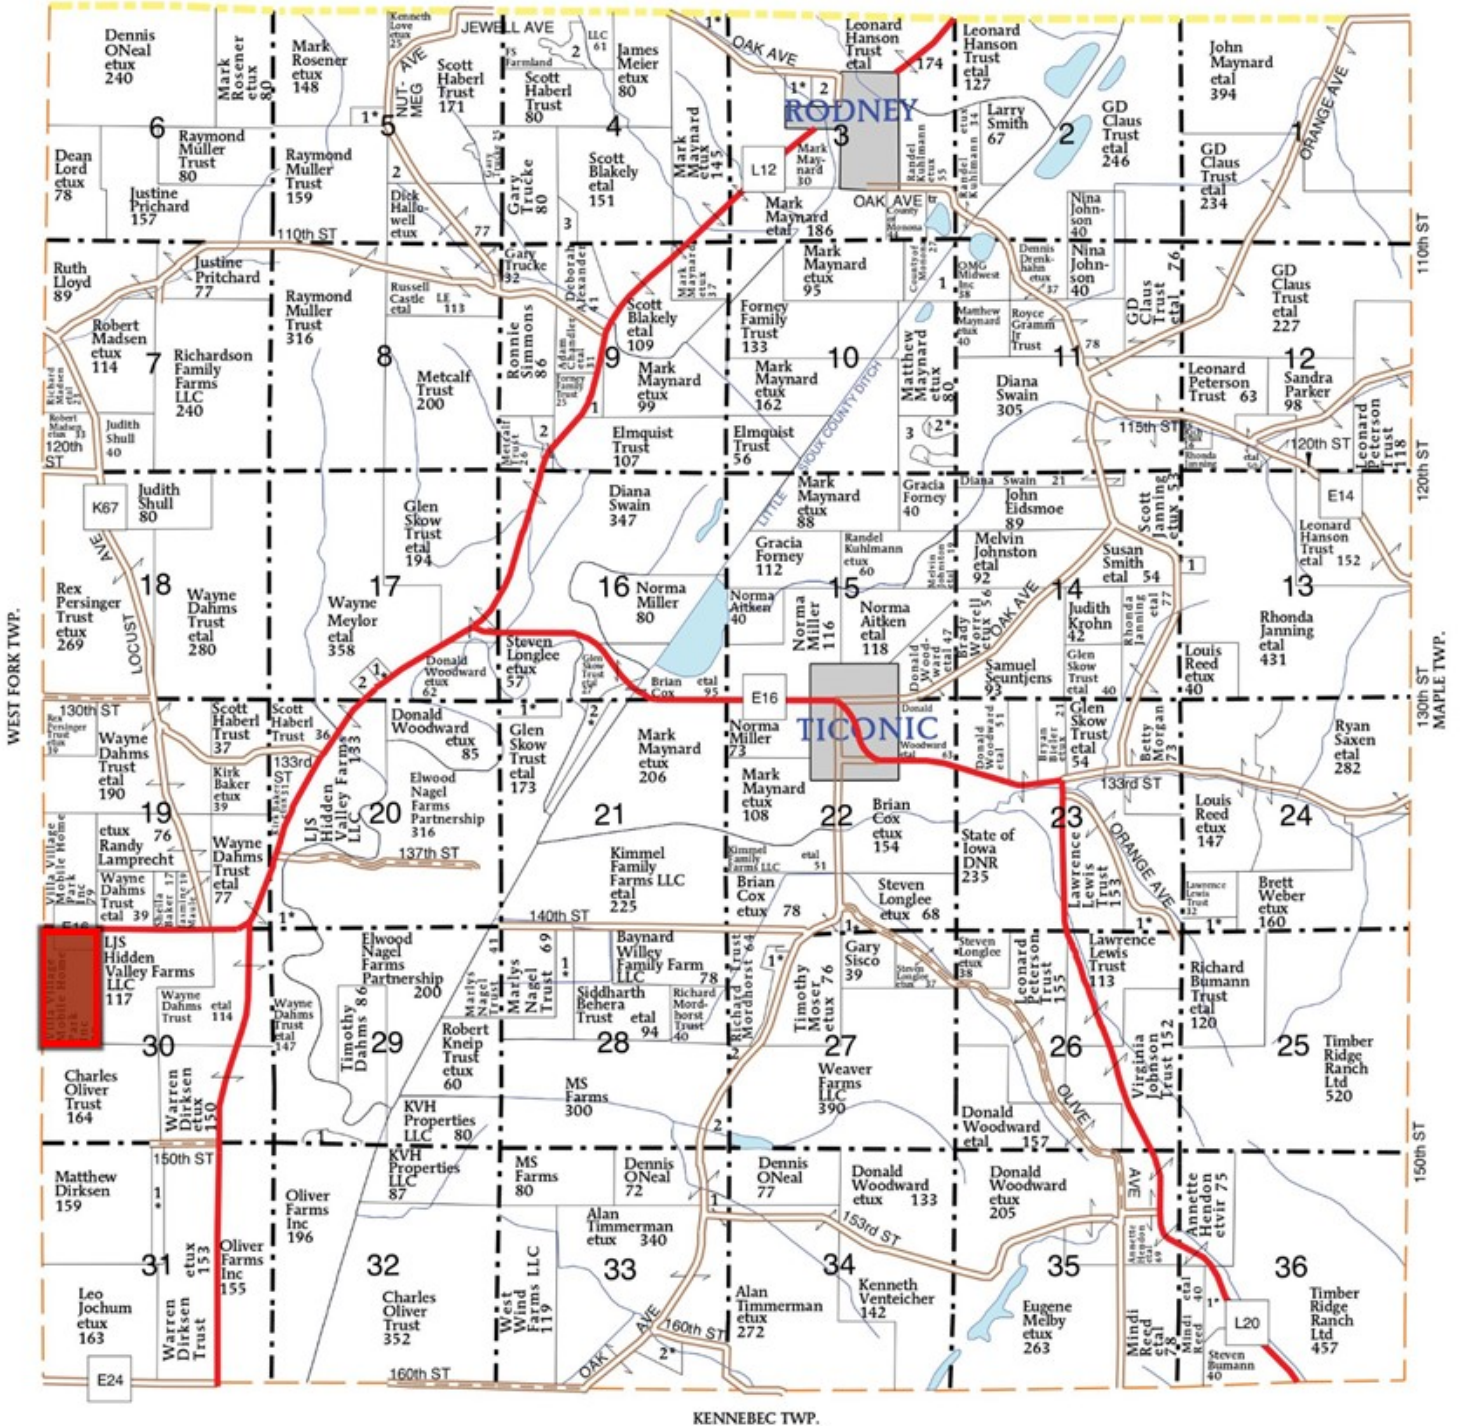

T-85-N

GRANT PLAT

R-44-W

(Landowners)
WOODBURY CO.

KENNEBEC TWP.