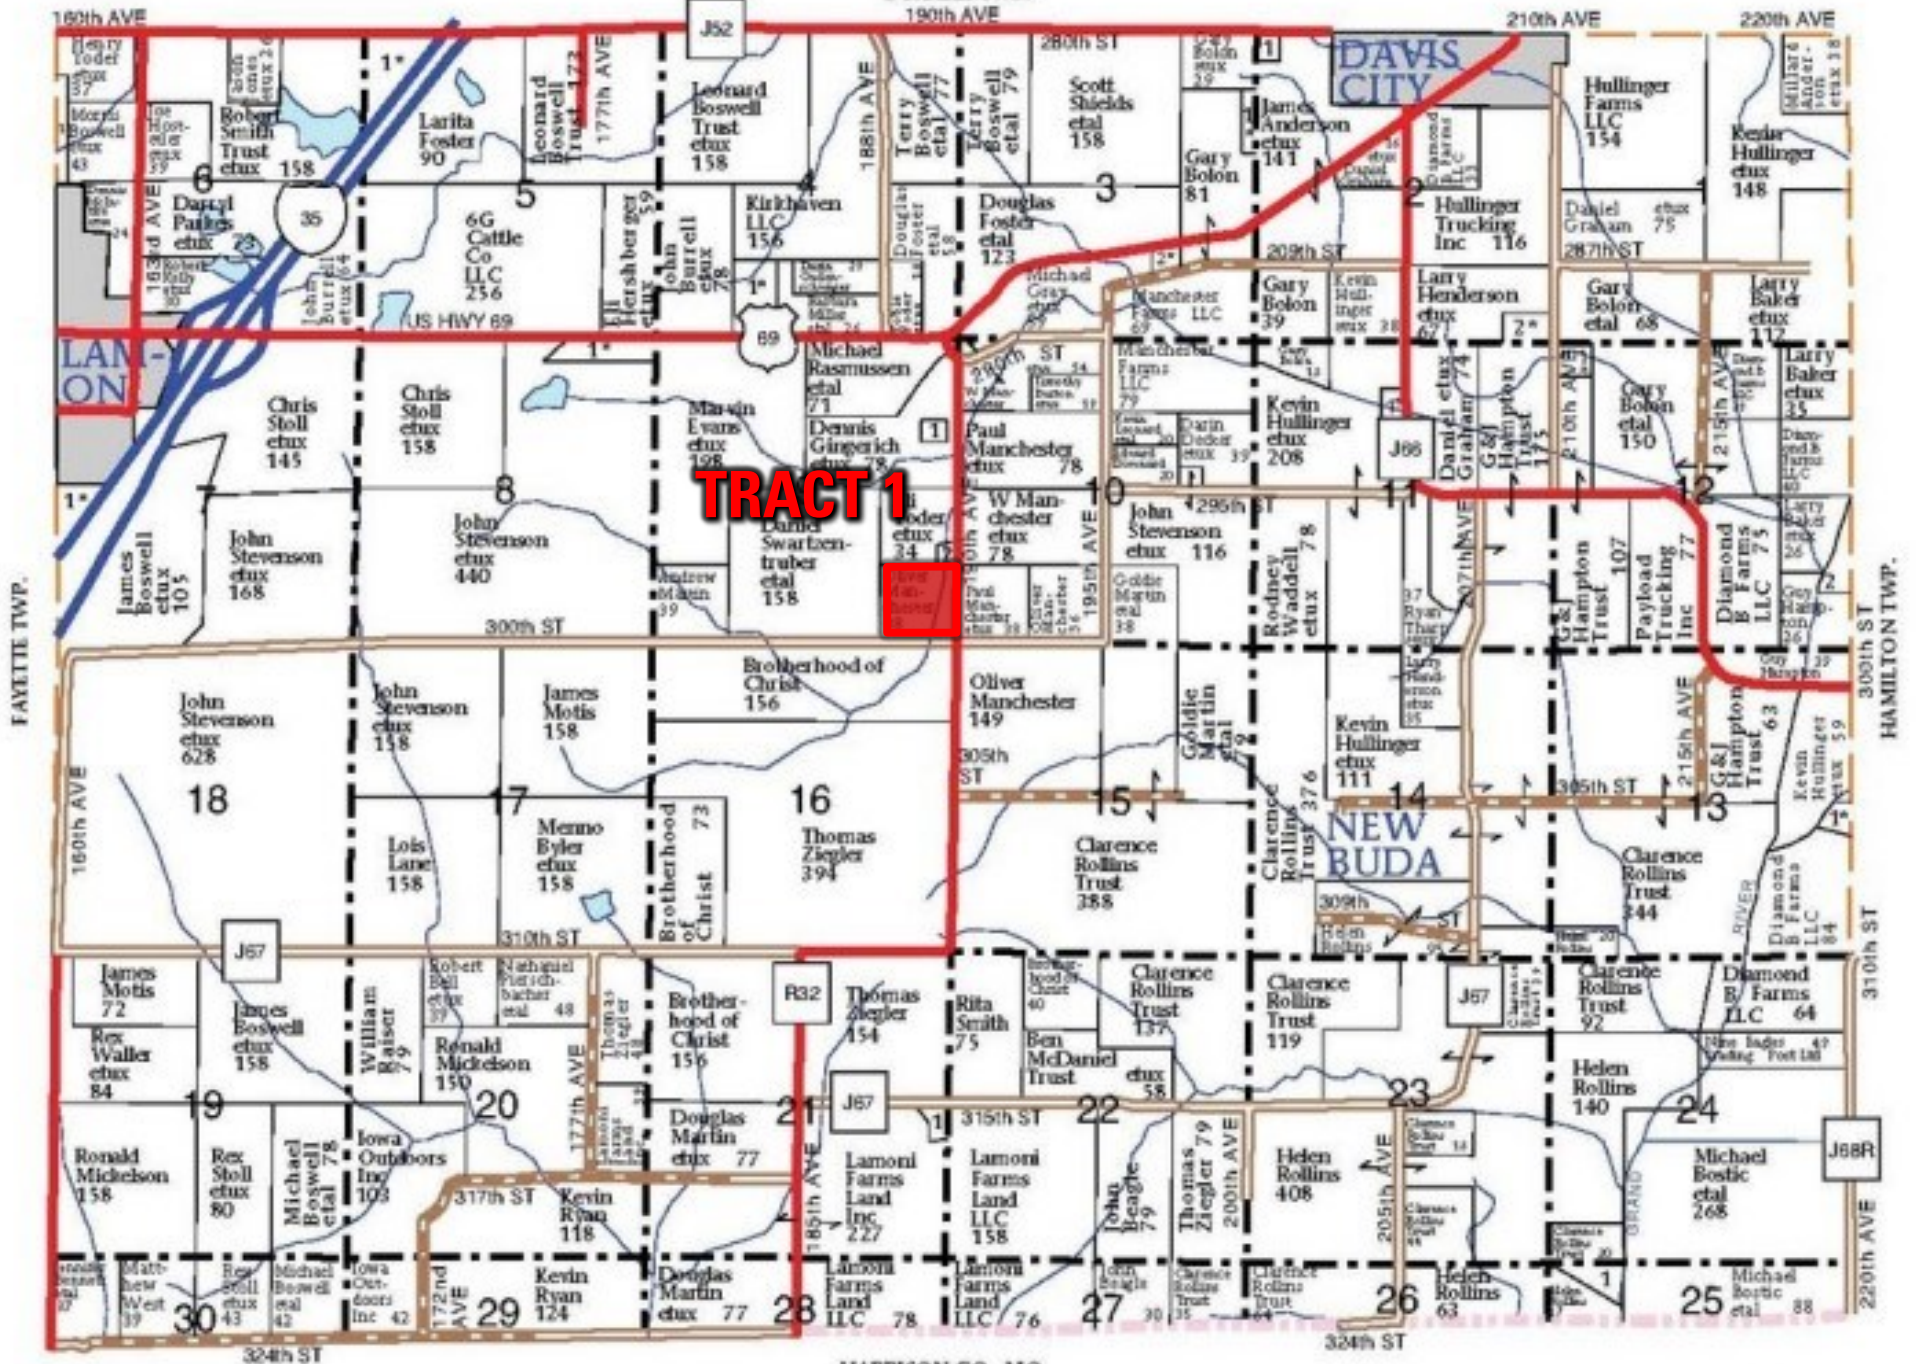

T-67-N

NEW BUDA PLAT

R-26-W

(Landowners)

BURRELL TWP.

TRACT 1

HARRISON CO., MO