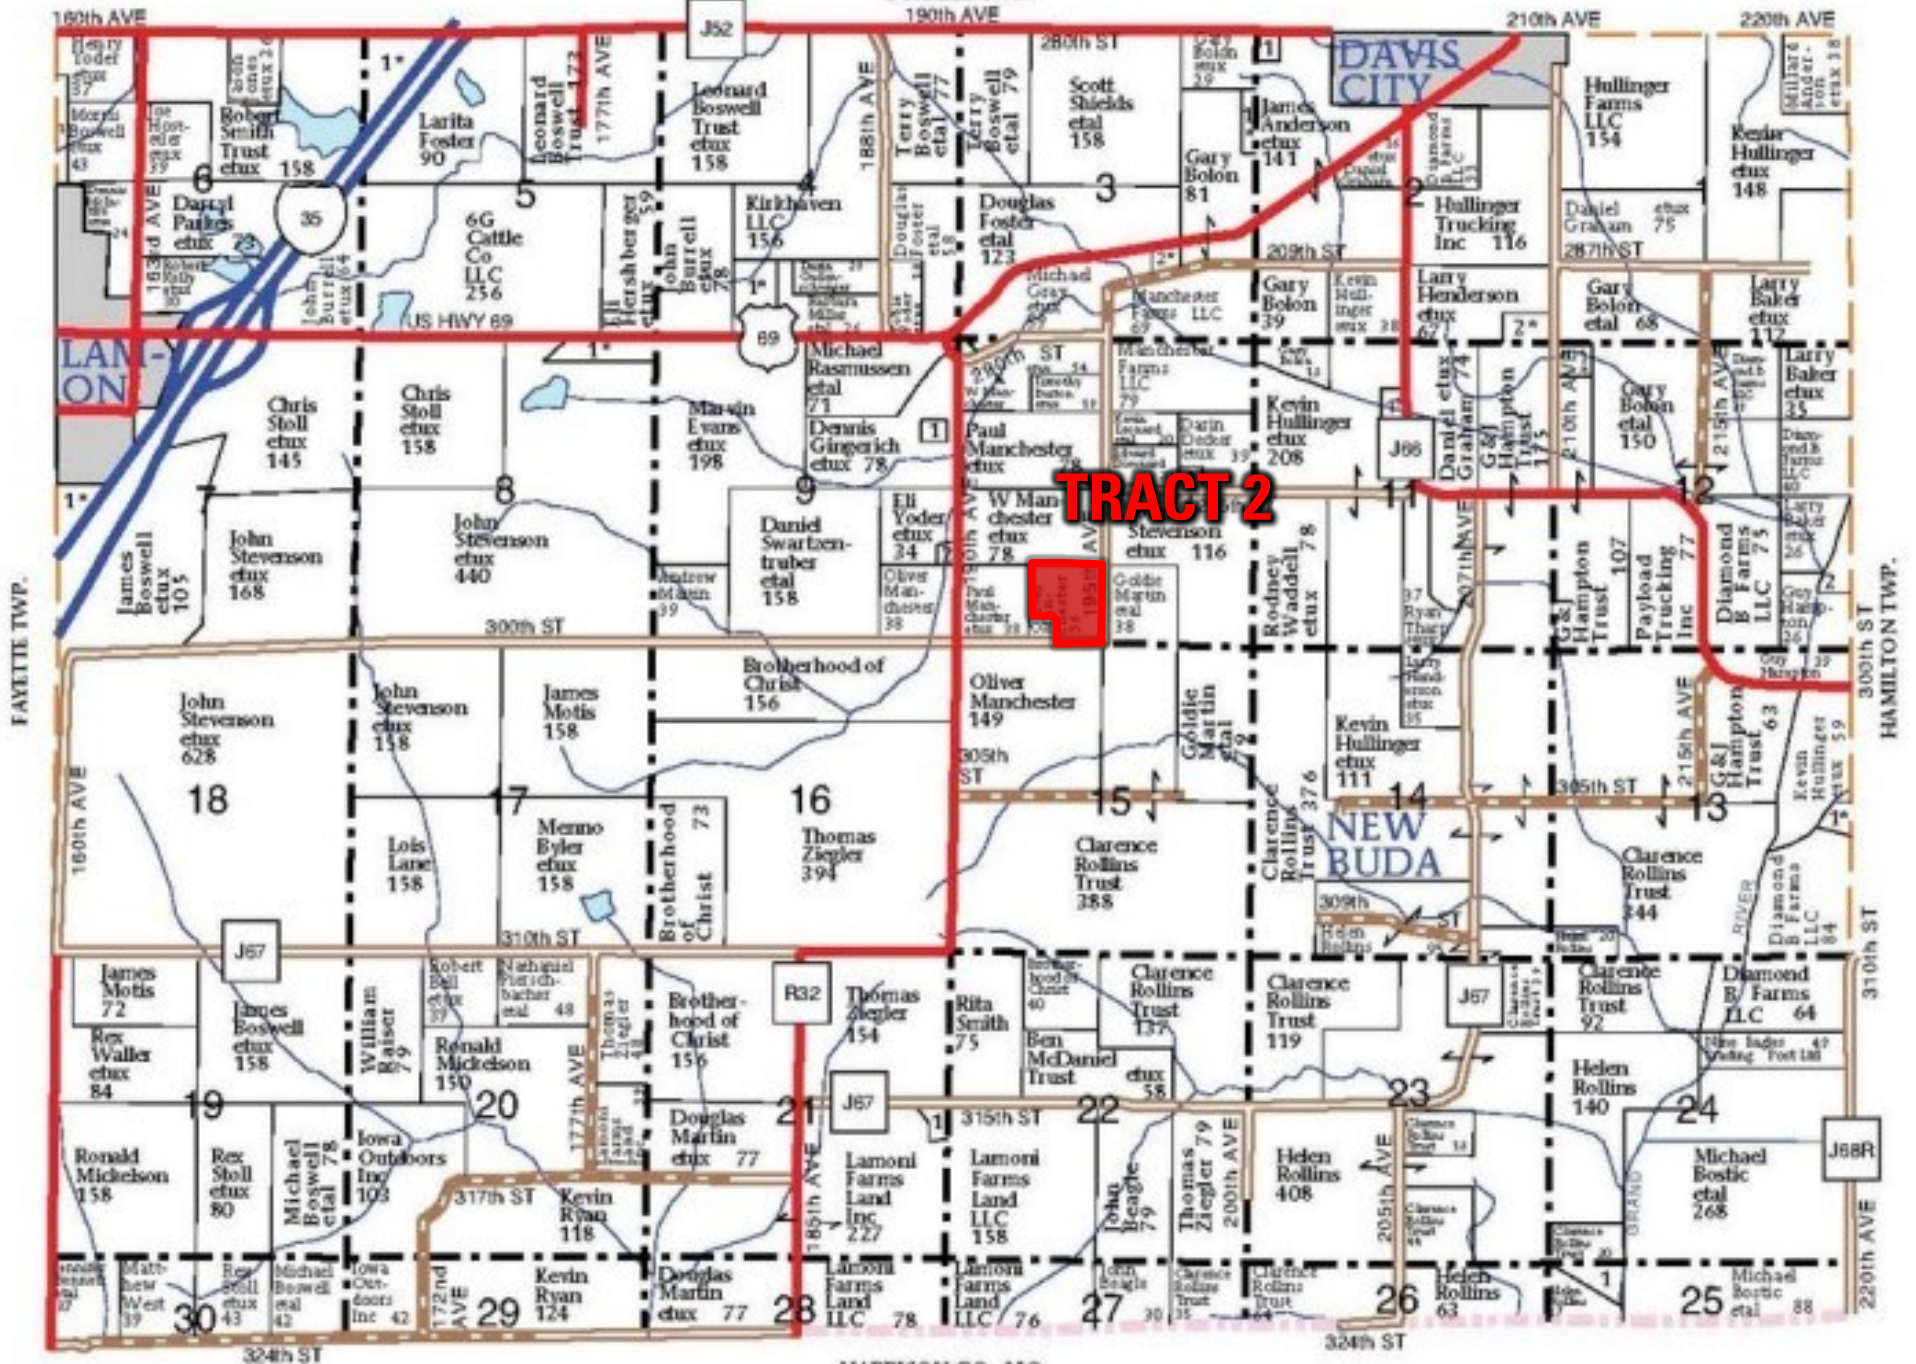

T-67-N

NEW BUDA PLAT

R-26-W

(Landowners)

BURRELL TWP.

TRACT 2

HARRISON CO., MO