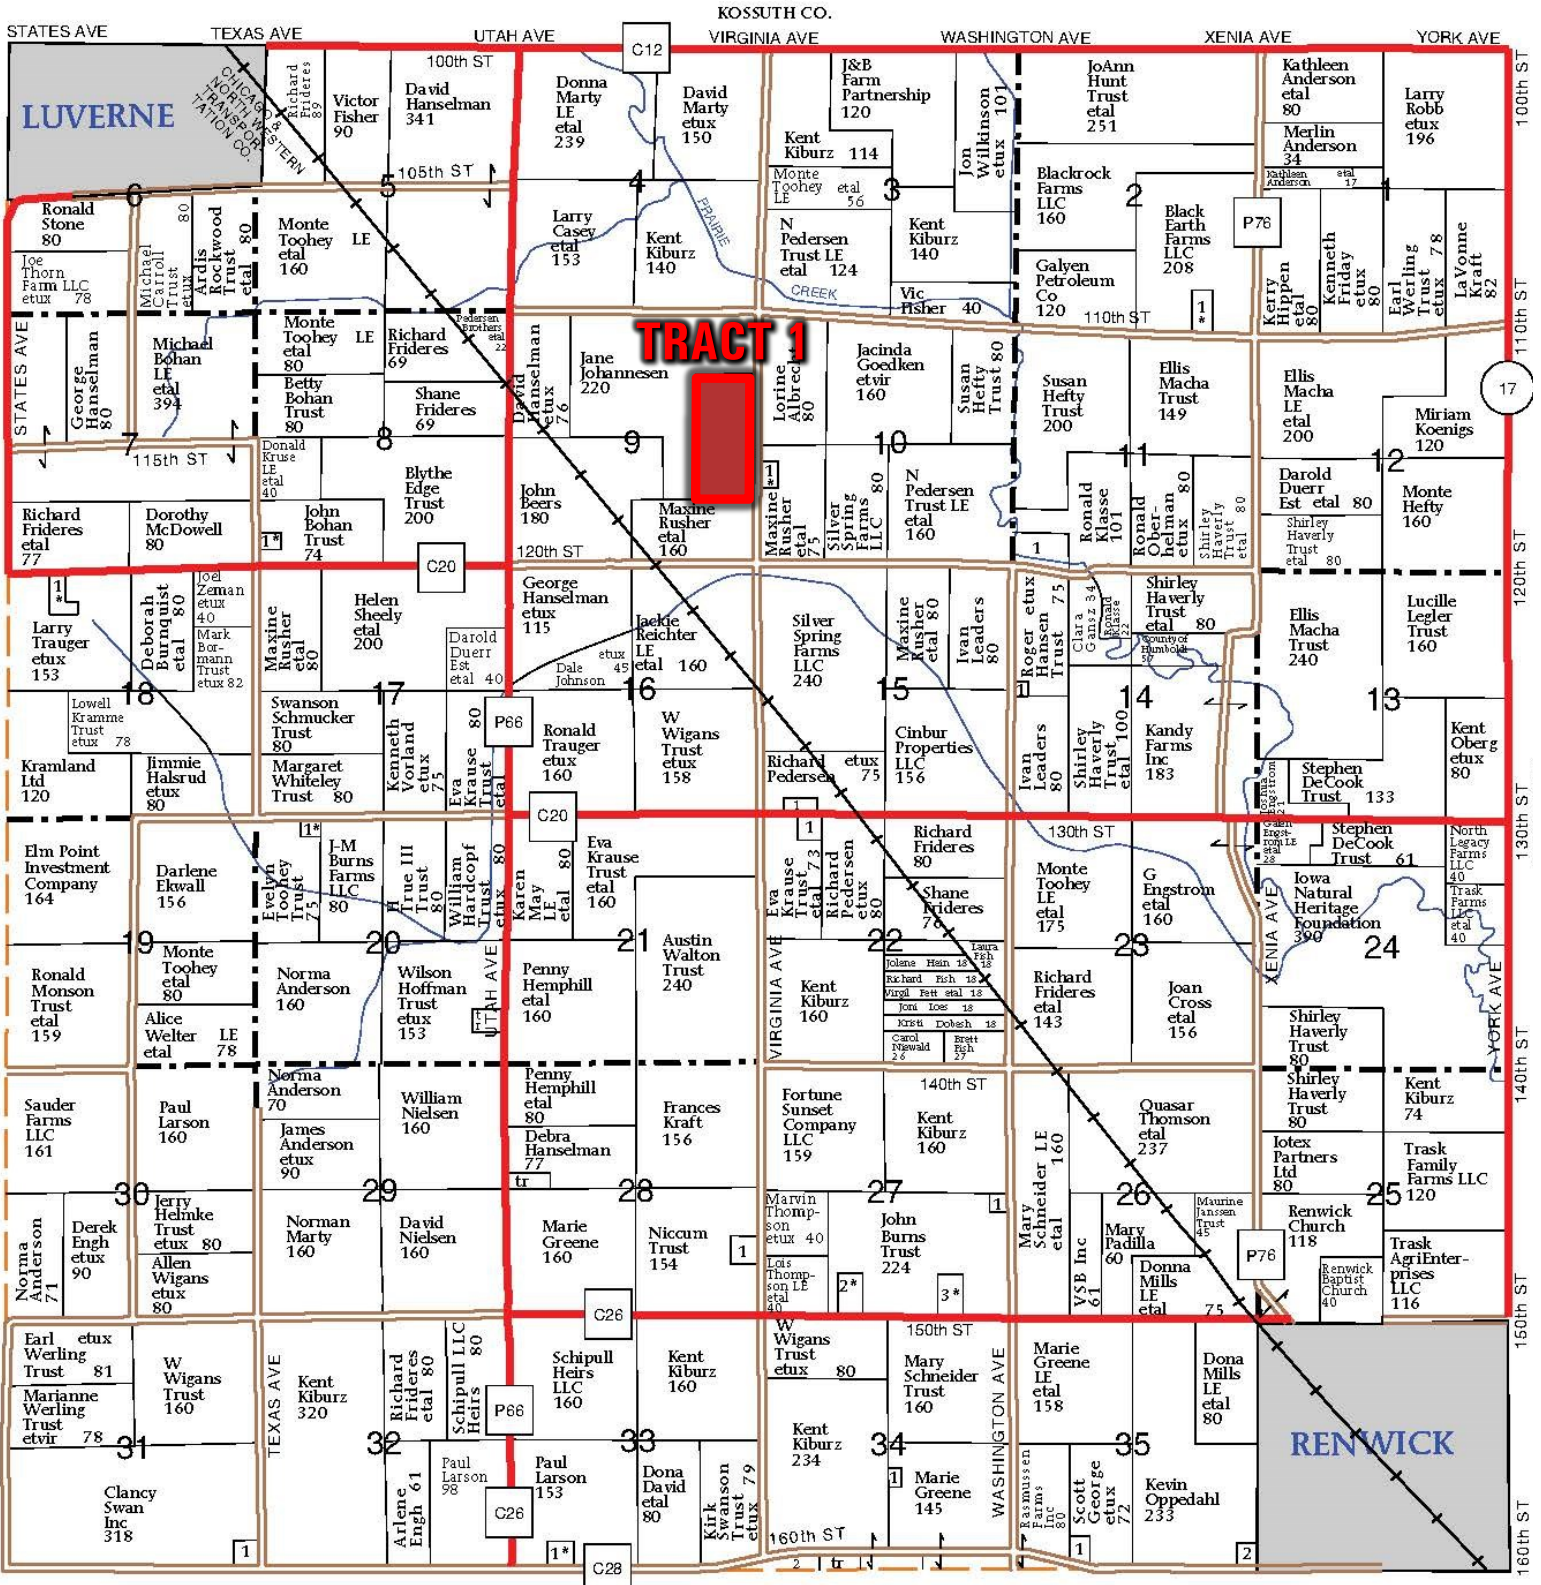

T-93-N

VERNON PLAT

R-27-W

(Landowners)

LAKE TWP.