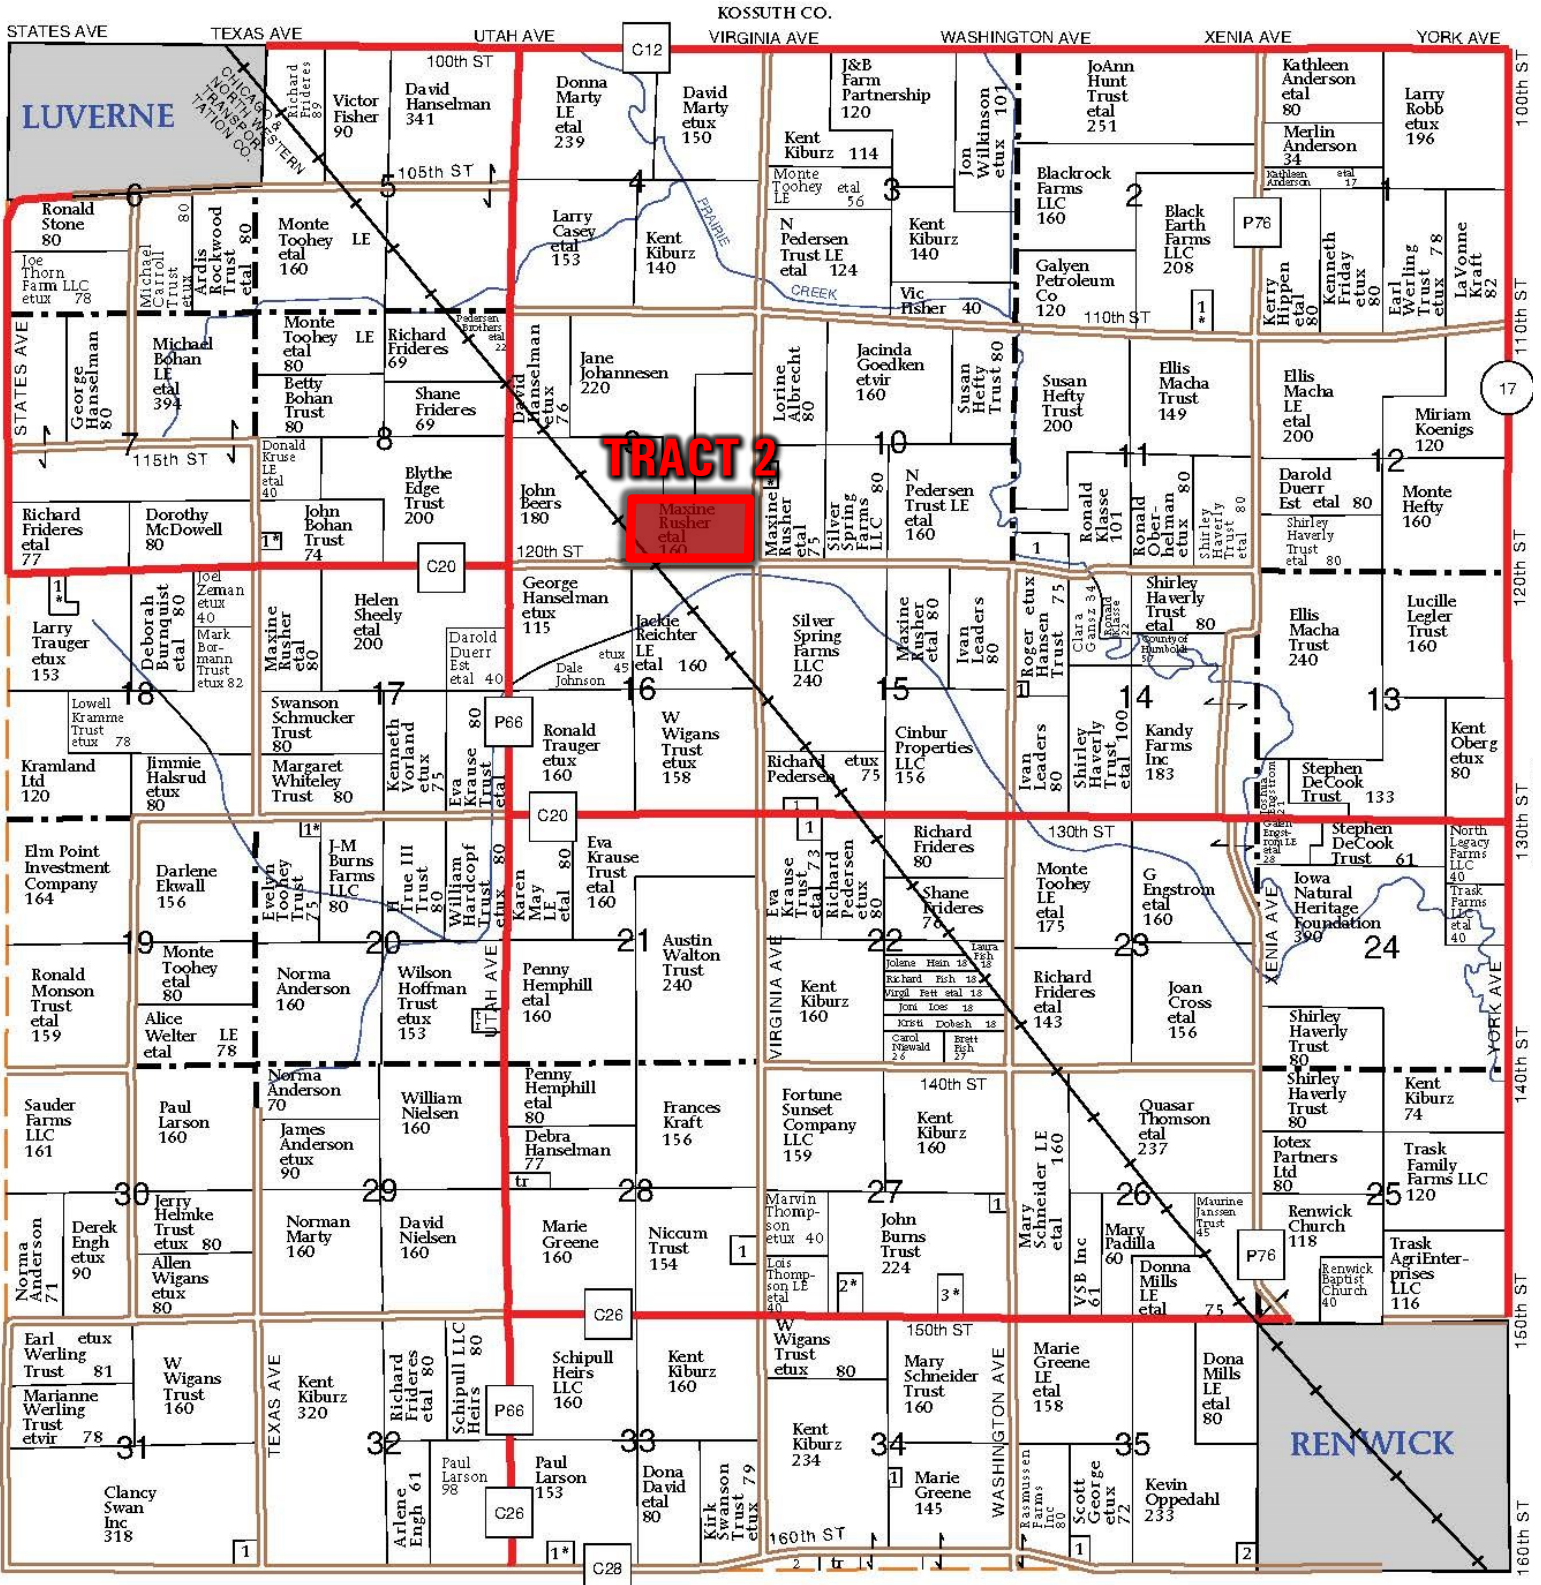

T-93-N

VERNON PLAT

R-27-W

(Landowners)

LAKE TWP.