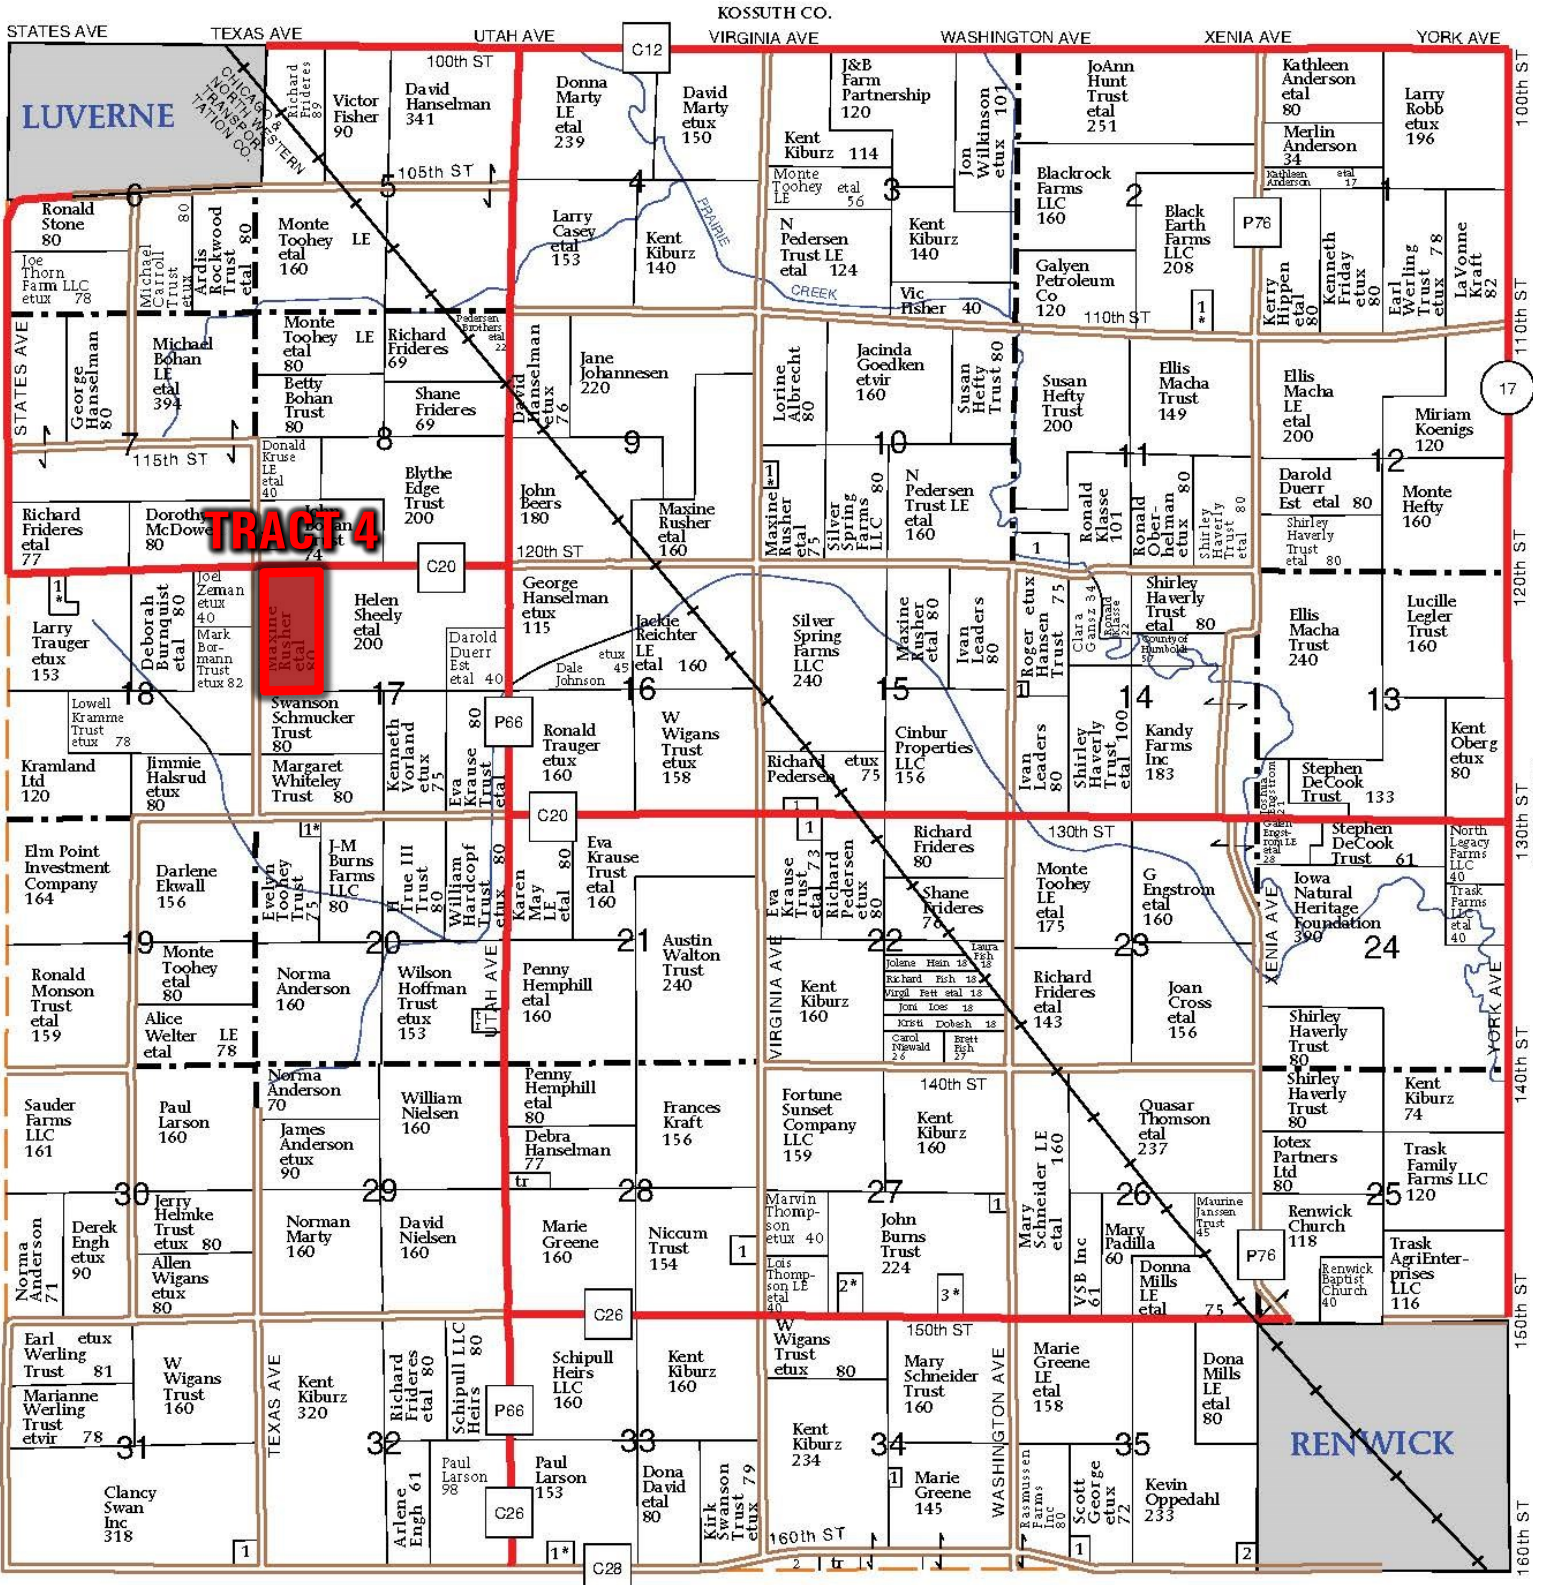

T-93-N

VERNON PLAT

R-27-W

(Landowners)

LAKE TWP.