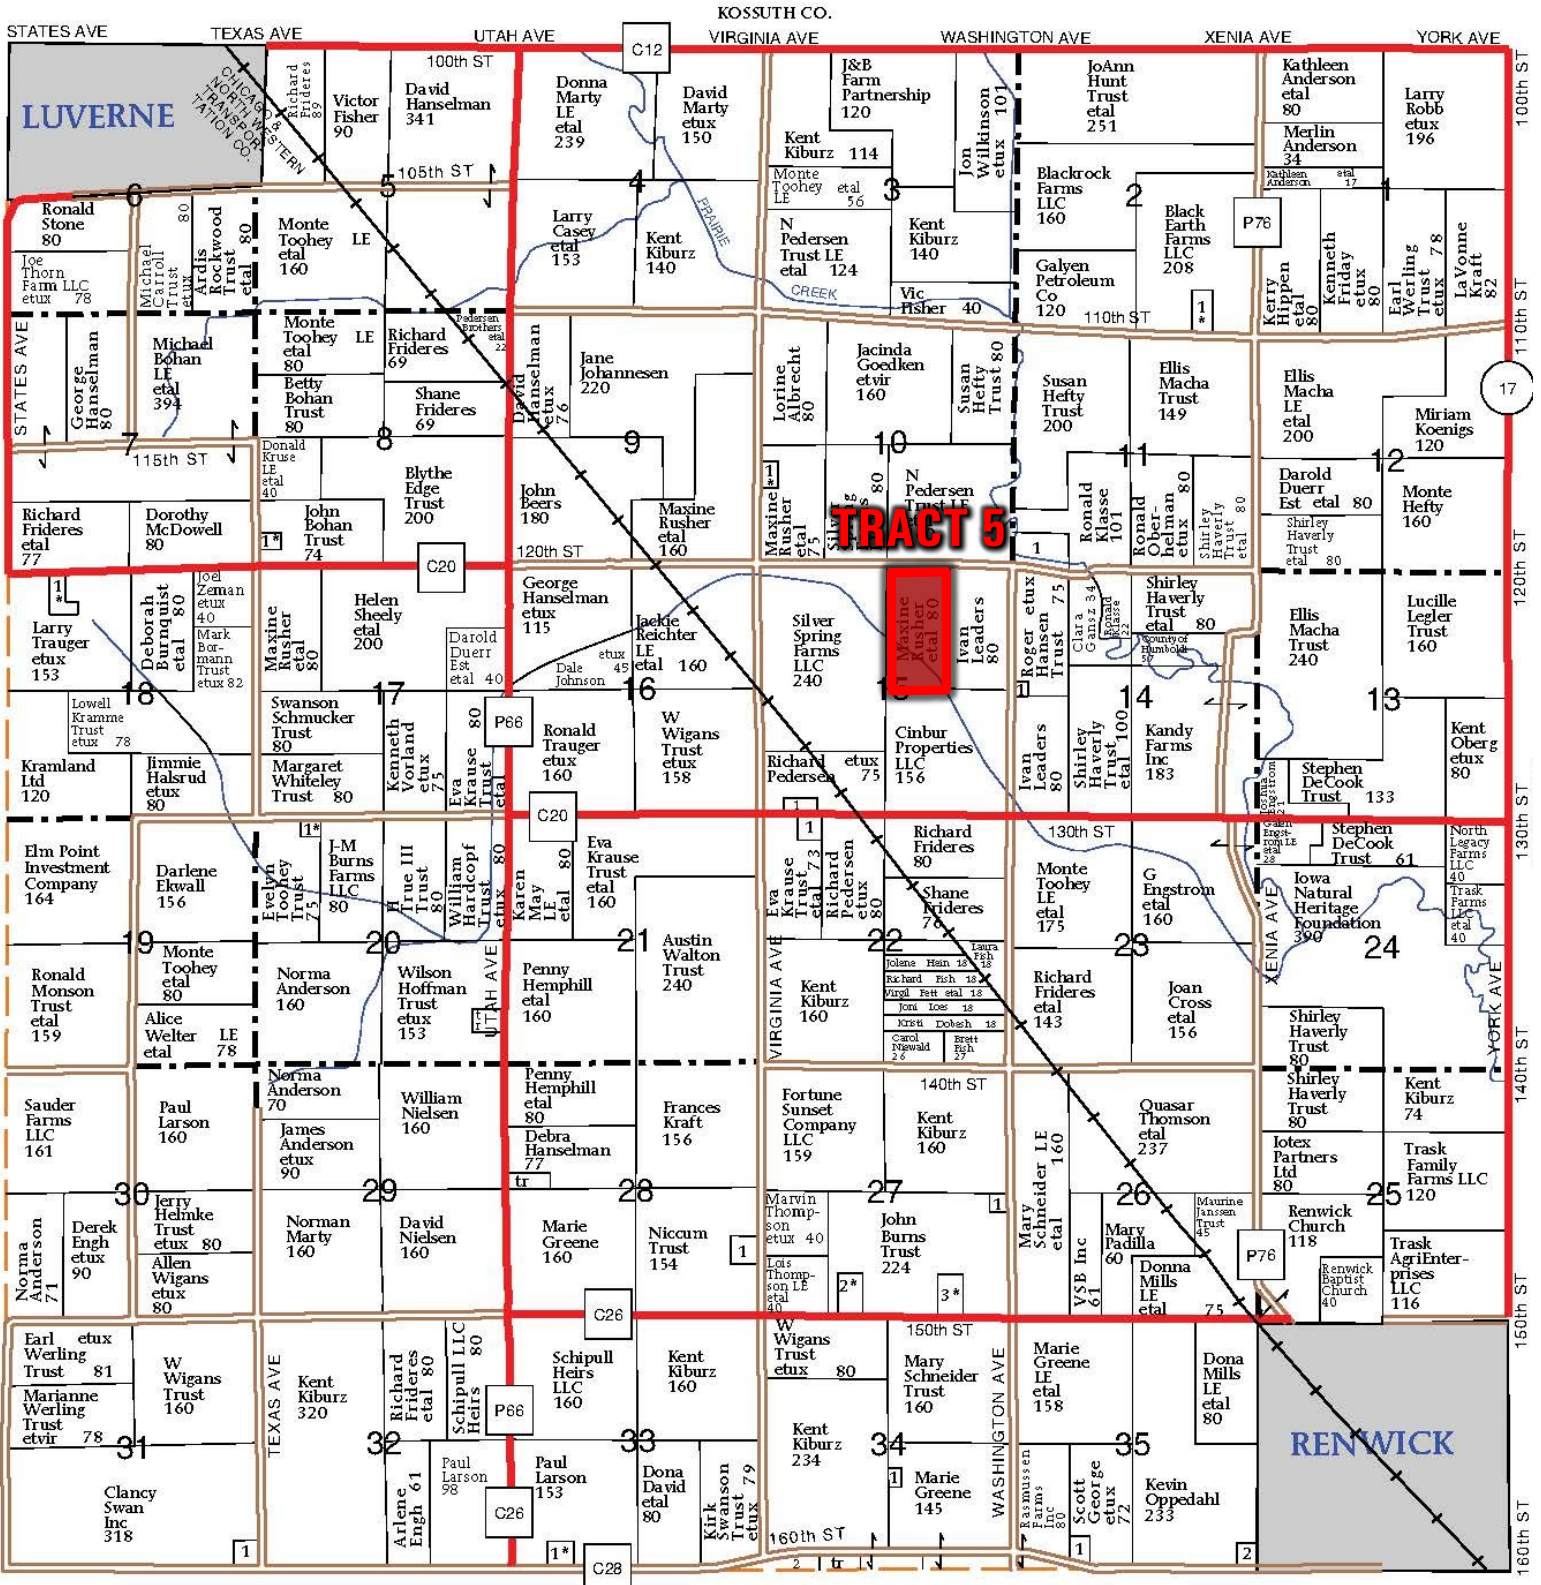

T-93-N

VERNON PLAT

R-27-W

(Landowners)

LAKE TWP.