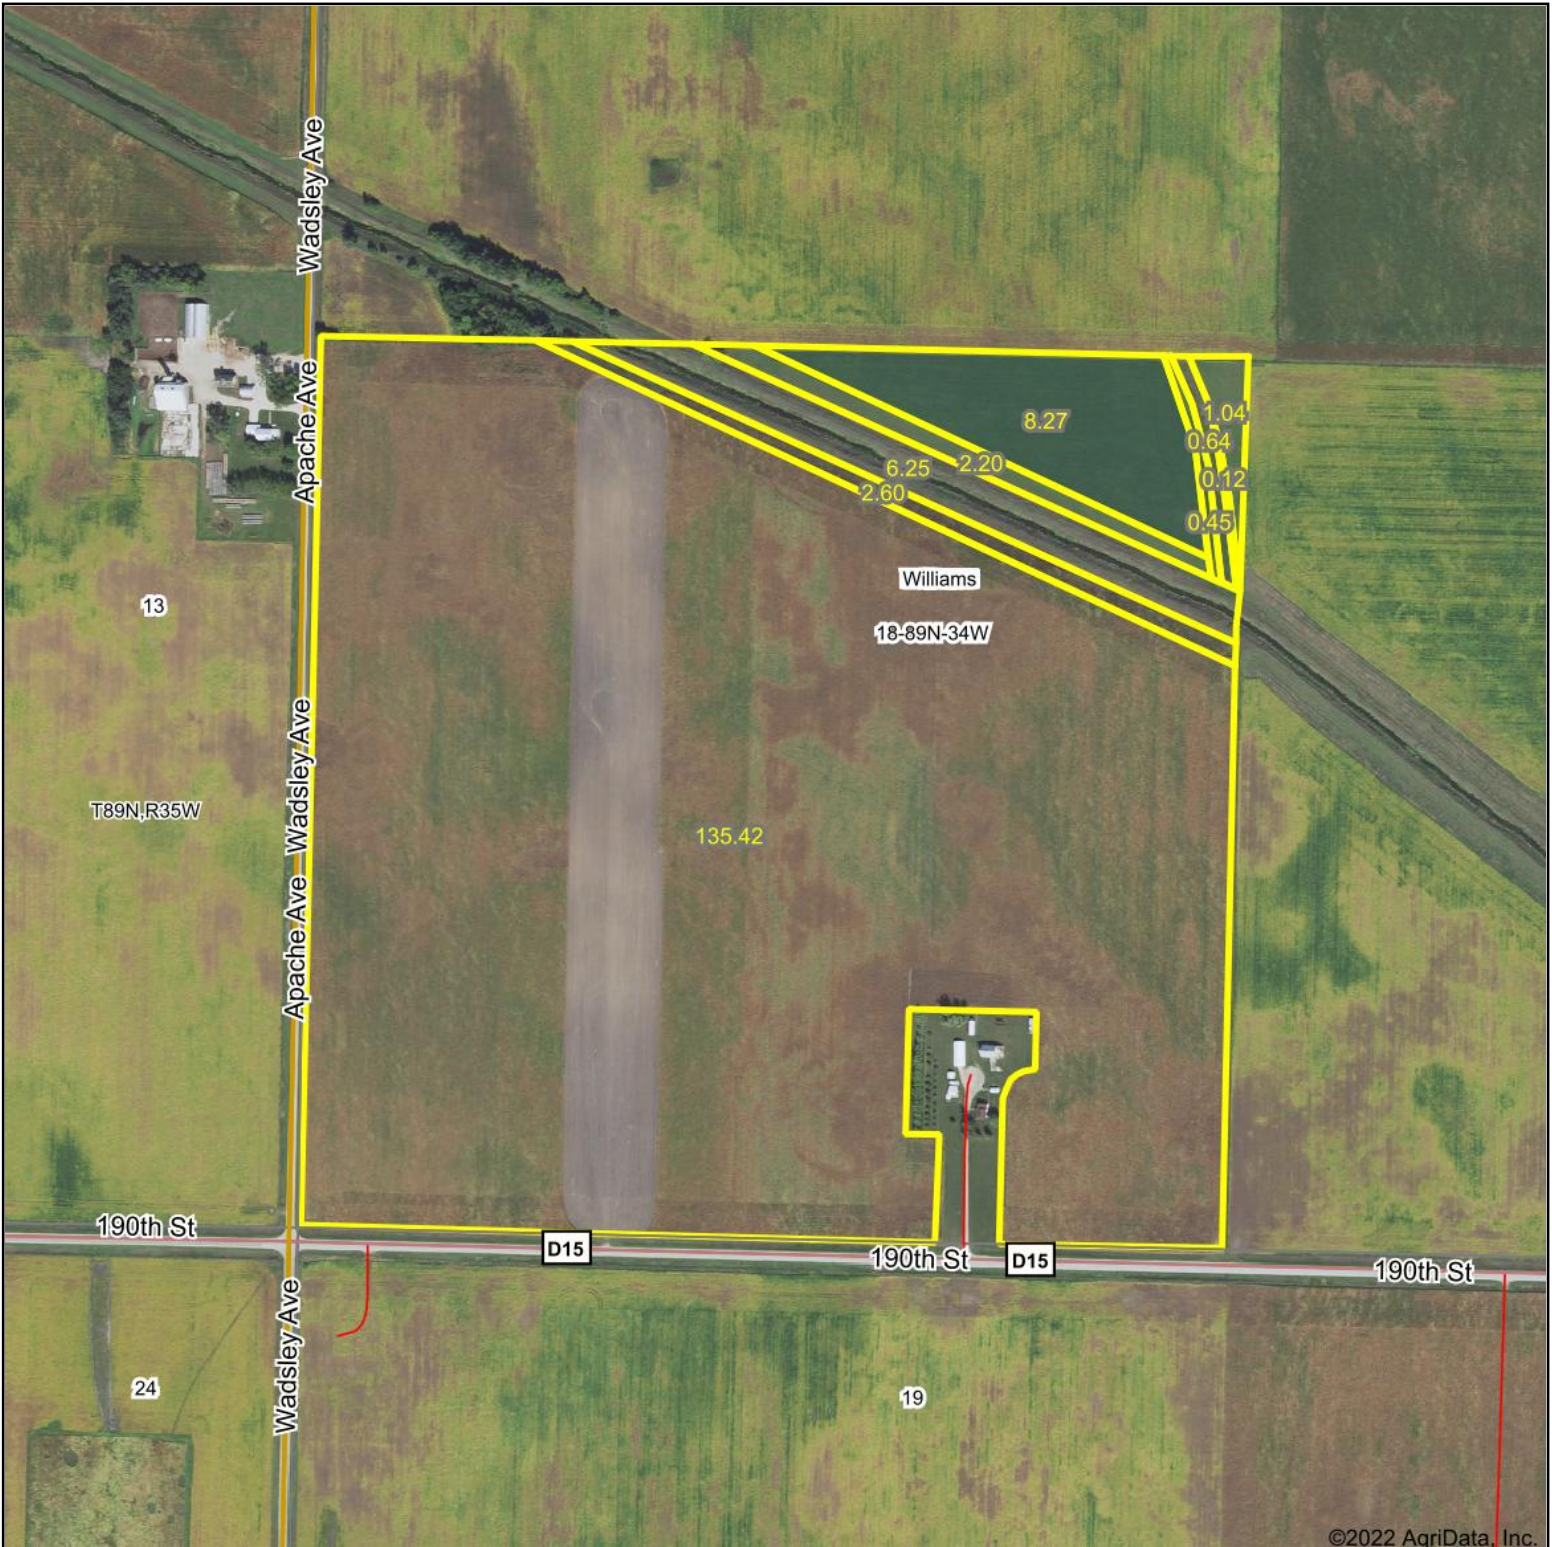

# Aerial Map

Map Center: 42° 31' 17.78, -94° 54' 33.7

**18-89N-34W**  
**Calhoun County**  
**Iowa**

11/1/2022